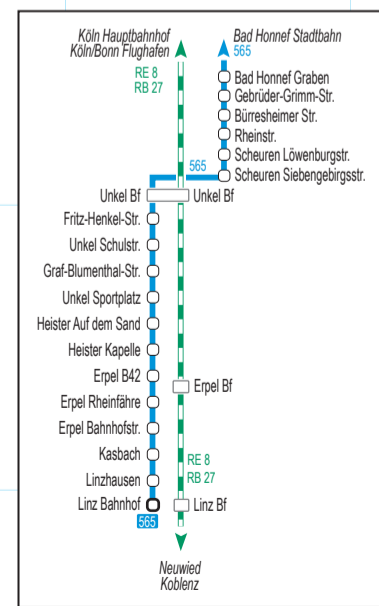

Legend for bus lines (e.g., 501, 502, 503), S-Bahn, Eisenbahn, and administrative boundaries. Includes contact info for VRS and SWB.

Konzeption und Gestaltung SWB Stadtwerke Bonn Verkehrs GmbH

Gültig ab: August 2019