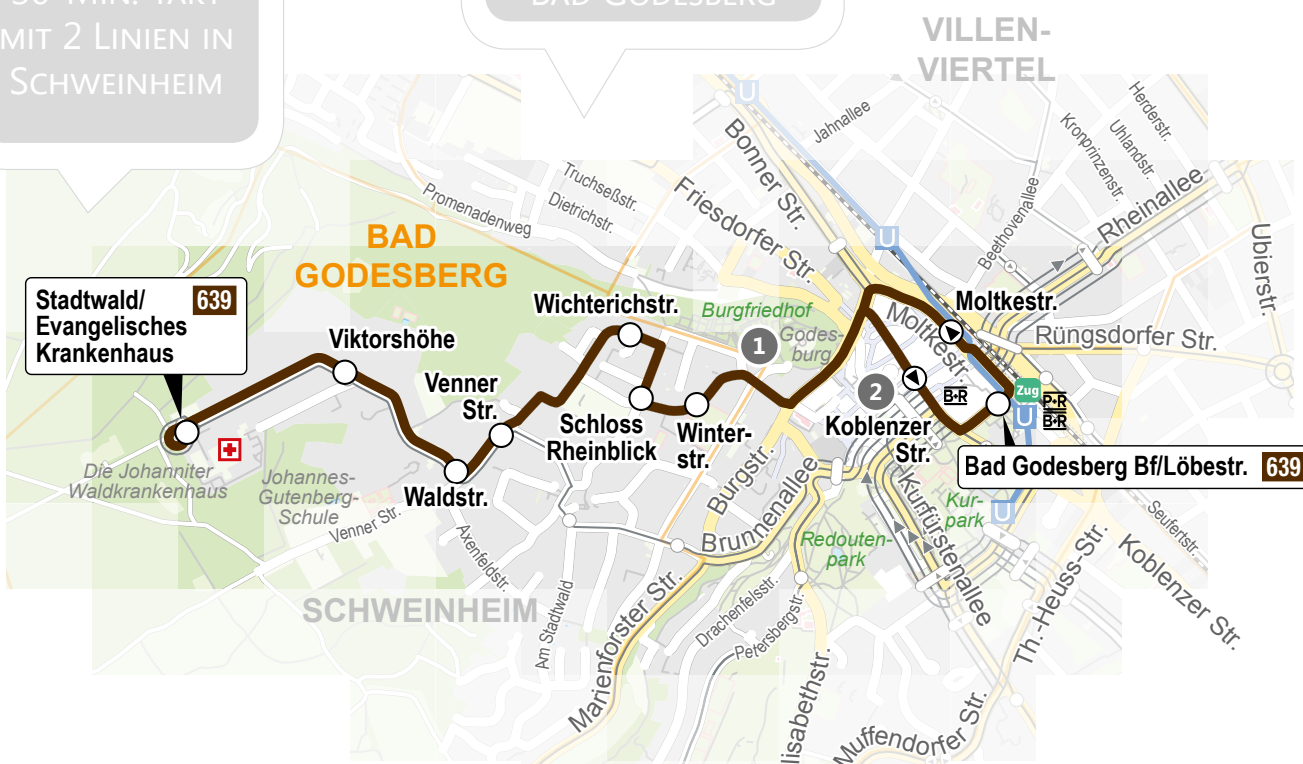

Godesburg

Foto: Presseamt Stadt Bonn

638/639
NEUER
30-MIN.-TAKT
MIT 2 LINIEN IN
SCHWEINHEIM

**DIREKT-
VERBINDUNG**
INS ZENTRUM VON
BAD GODESBERG

**Stadtwald/
Evangelisches
Krankenhaus** **639**

Bad Godesberg Bf/Löbestra. 639

Umsteigemöglichkeiten

	Stadtwald/Evangelisches Krankenhaus	
	Viktorshöhe	▼
	Waldstraße	
	Venner Straße	
	Wichterichstraße	
	Schloss Rheinblick	
	Winterstraße	
	↓ Koblenzer Straße	
	↑ Moltkestraße	
63/16	Bad Godesberg Bahnhof/ Löbstraße	

Stadtwald/Ev. Krankenhaus
Viktorshöhe
Waldstraße
Venner Straße
Wichterichstraße
Schloss Rheinblick
Winterstraße
Koblenzer Straße G
Bad Godesberg Bf/Löbestraße U A
Moltkestraße E
Winterstraße
Schloss Rheinblick
Wichterichstraße
Venner Straße
Waldstraße
Viktorshöhe
Stadtwald/Ev. Krankenhaus

Achtung! Ab 21.00 Uhr Einstieg nur beim Fahrer**Haltestellen****samstags****sonn- und feiertags**

Stadtwald/Ev. Krankenhaus
Viktorshöhe
Waldstraße
Venner Straße
Wichterichstraße
Schloss Rheinblick
Winterstraße
Koblenzer Straße G
Bad Godesberg Bf/Löbestraße U A
Moltkestraße E
Winterstraße
Schloss Rheinblick
Wichterichstraße
Venner Straße
Waldstraße
Viktorshöhe
Stadtwald/Ev. Krankenhaus