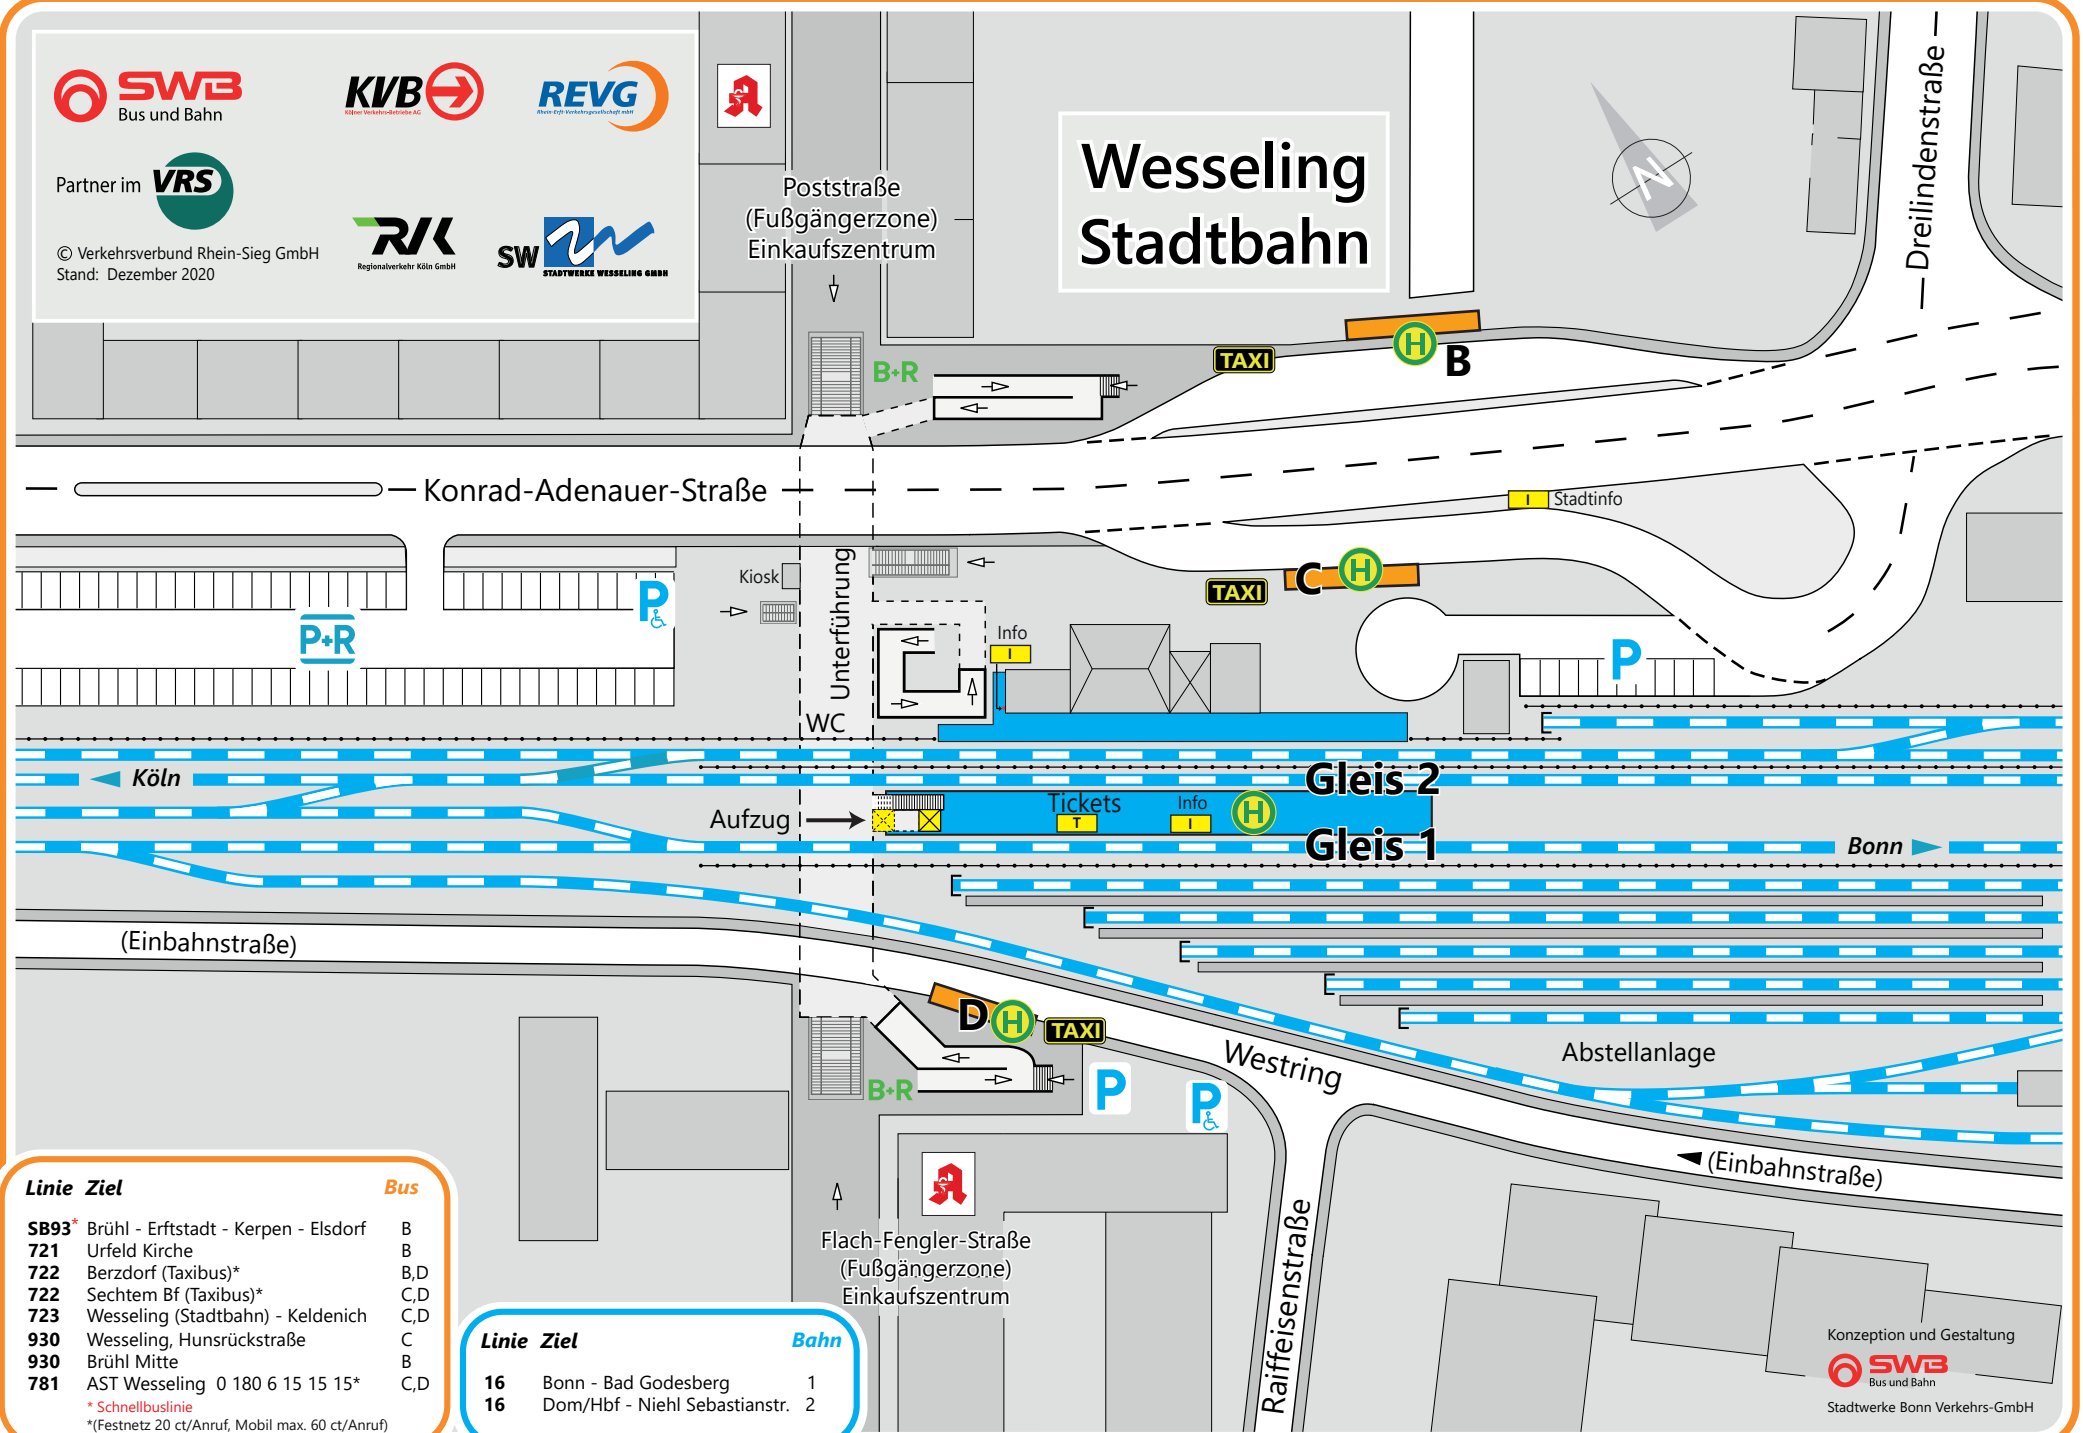

© Verkehrsverbund Rhein-Sieg GmbH
Stand: Dezember 2020

Linie Ziel

Bus

SB93*	Brühl - Ertstadt - Kerpen - Elsdorf	B
721	Urfeld Kirche	B
722	Berzdorf (Taxibus)*	B, D
722	Sechtem Bf (Taxibus)*	C, D
723	Wesseling (Stadtbahn) - Keldenich	C, D
930	Wesseling, Hunsrückstraße	C
930	Brühl Mitte	B
781	AST Wesseling 0 180 6 15 15 15*	C, D

* Schnellbuslinie

*(Festnetz 20 ct/Anruf, Mobil max. 60 ct/Anruf)

Linie Ziel

Bahn

16	Bonn - Bad Godesberg	1
16	Dom/Hbf - Niehl Sebastianstr.	2

Konzeption und Gestaltung

Stadtwerke Bonn Verkehrs-GmbH