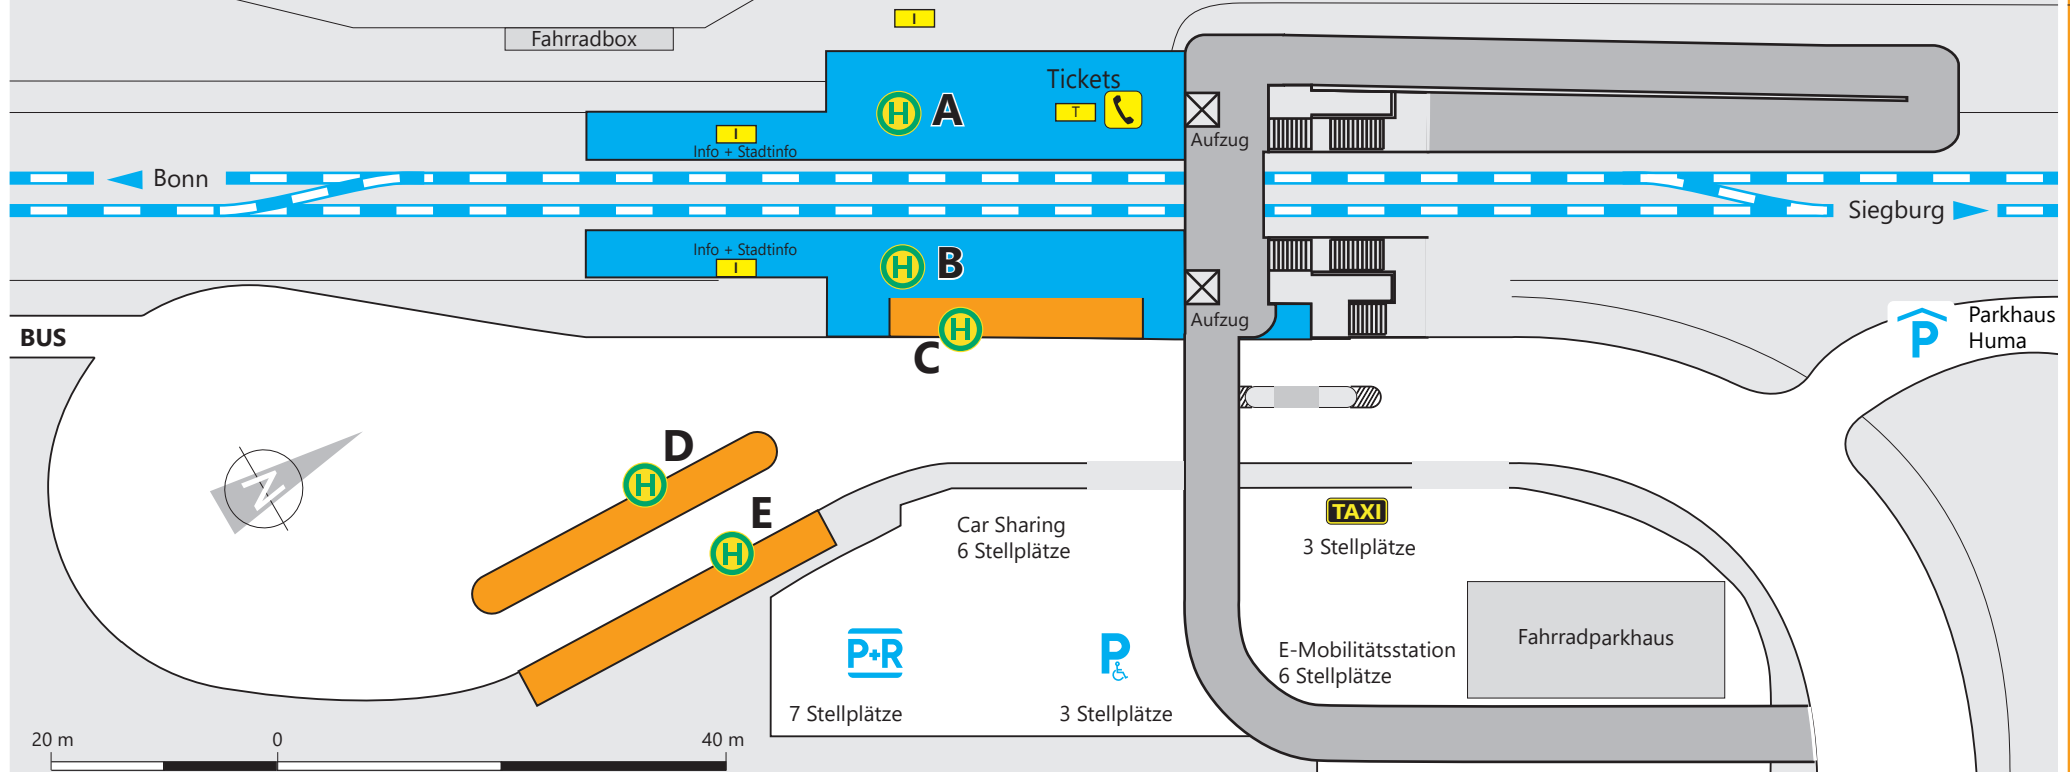

## Sankt Augustin Zentrum/ Hochschule Bonn-Rhein-Sieg

© Verkehrsverbund Rhein-Sieg GmbH  
Stand: Dezember 2020

Zum Rathaus Stadt Sankt Augustin  
ca. 150 m

Fahrradbox

### Linie Ziel

### Bus

508	Troisdorf (-Wahn)	C
517	Hangelar Grundschule	E
518	Hangelar Grundschule	D
529	Hennef Hbf	E
529	Bonn Hbf	D
535	Dambroich-Oberpleis	D
540	Bonn Hbf	C
BE	Bonn Hbf - Königswinter - Bad Honnef	C
BE	Siegburg	C