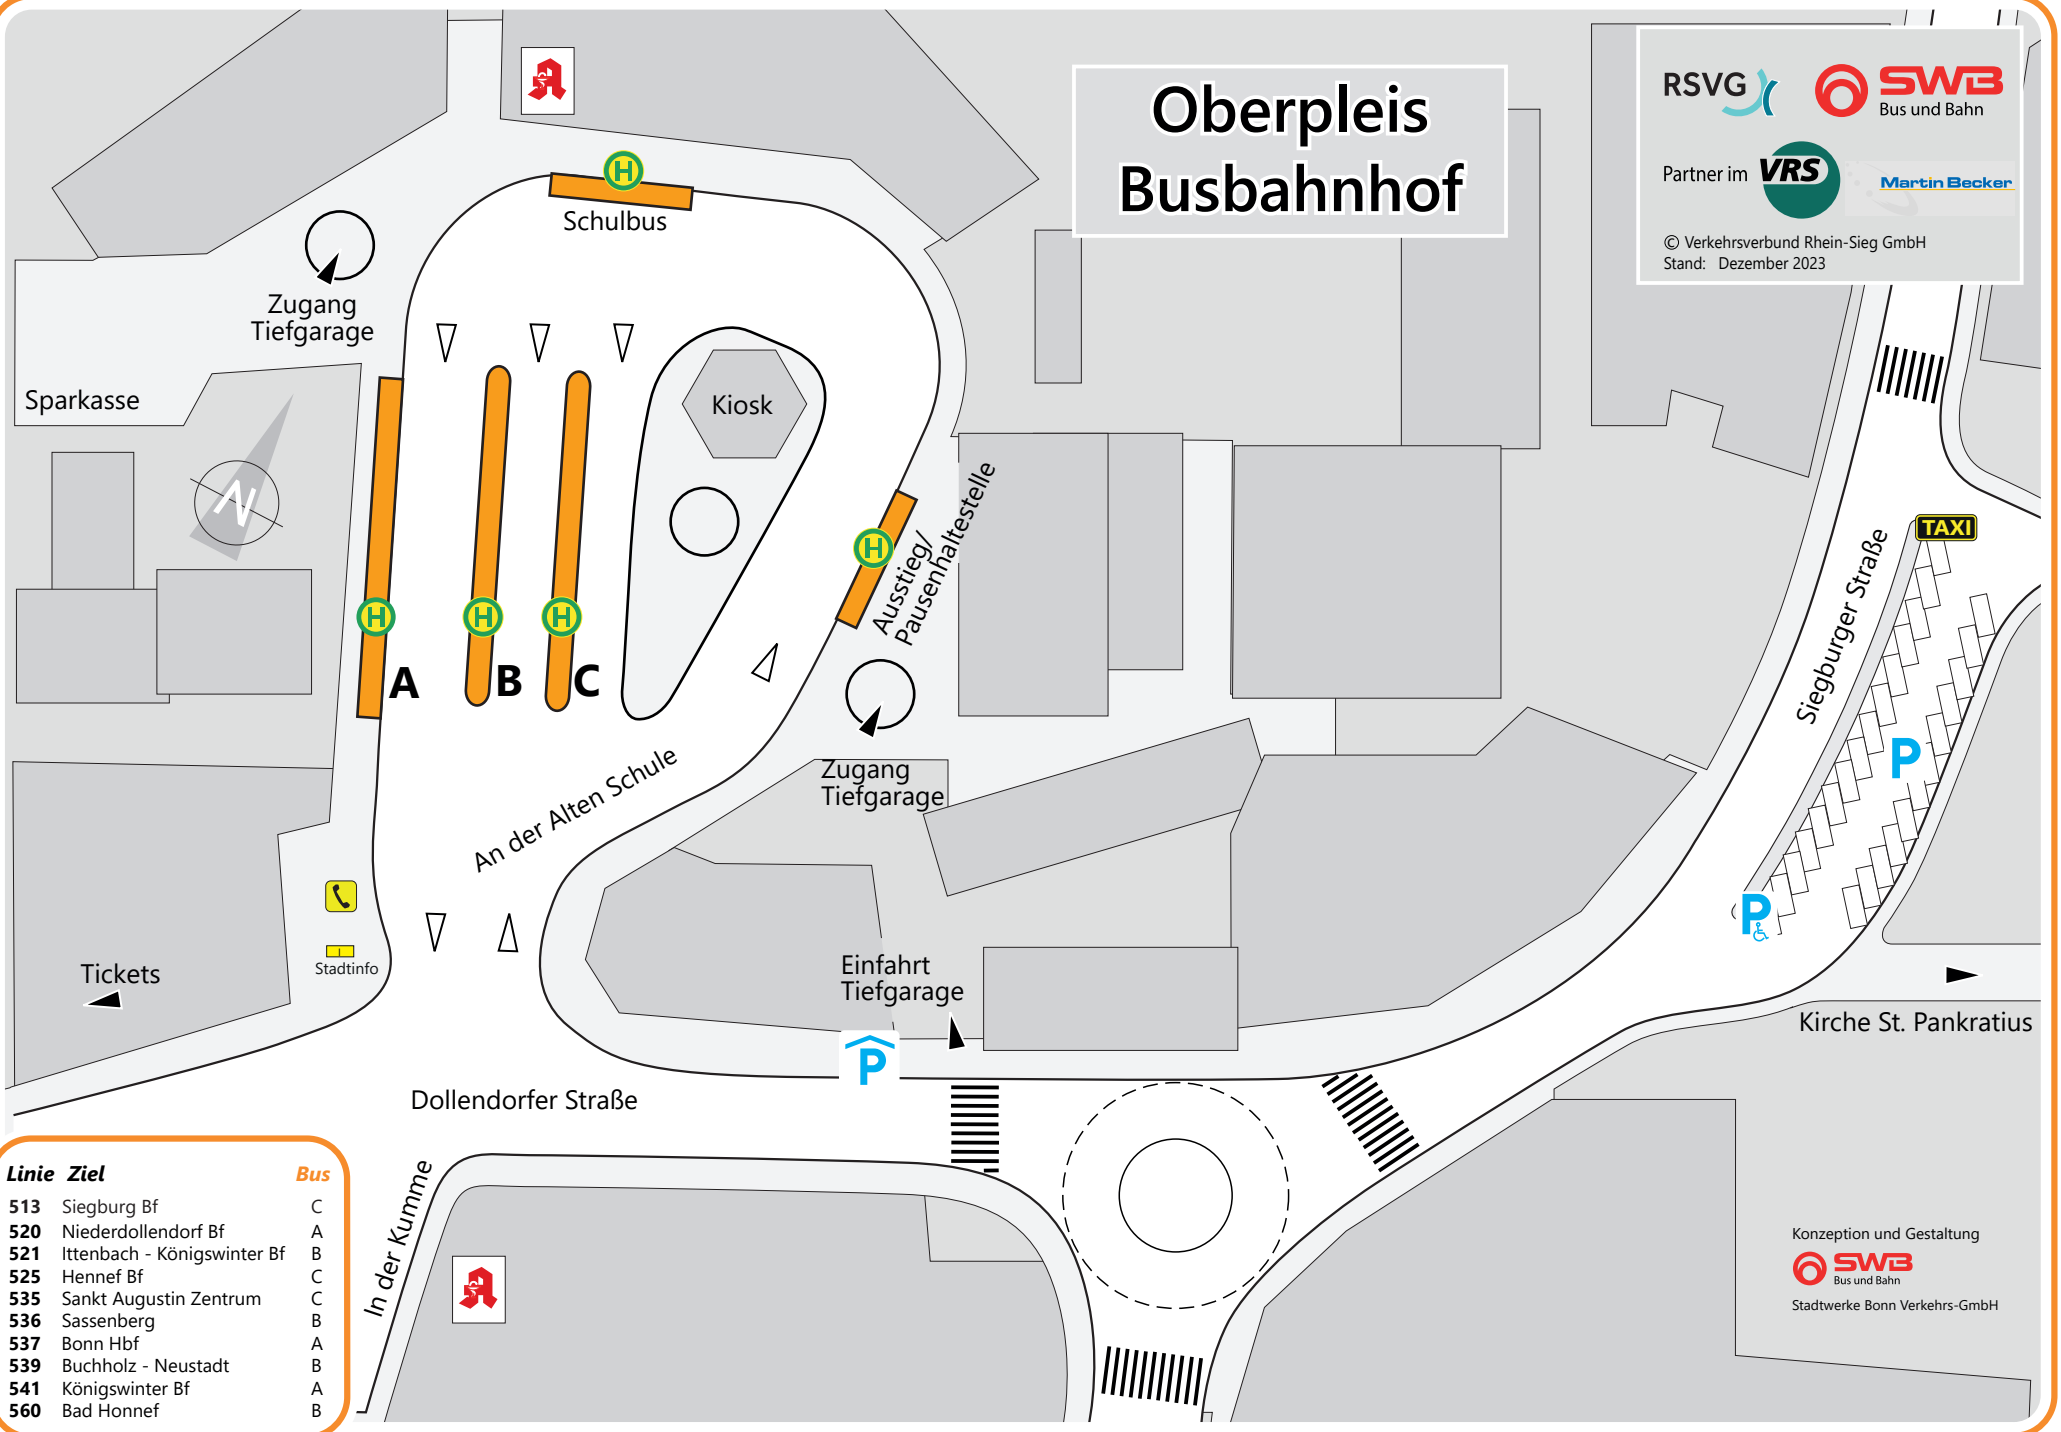

# Königswinter

## Oberpleis Busbahnhof

© Verkehrsverbund Rhein-Sieg GmbH  
Stand: Dezember 2023

### Linie Ziel

Linie	Ziel	Bus
513	Siegburg Bf	C
520	Niederdollendorf Bf	A
521	Ittenbach - Königswinter Bf	B
525	Hennef Bf	C
535	Sankt Augustin Zentrum	C
536	Sassenberg	B
537	Bonn Hbf	A
539	Buchholz - Neustadt	B
541	Königswinter Bf	A
560	Bad Honnef	B