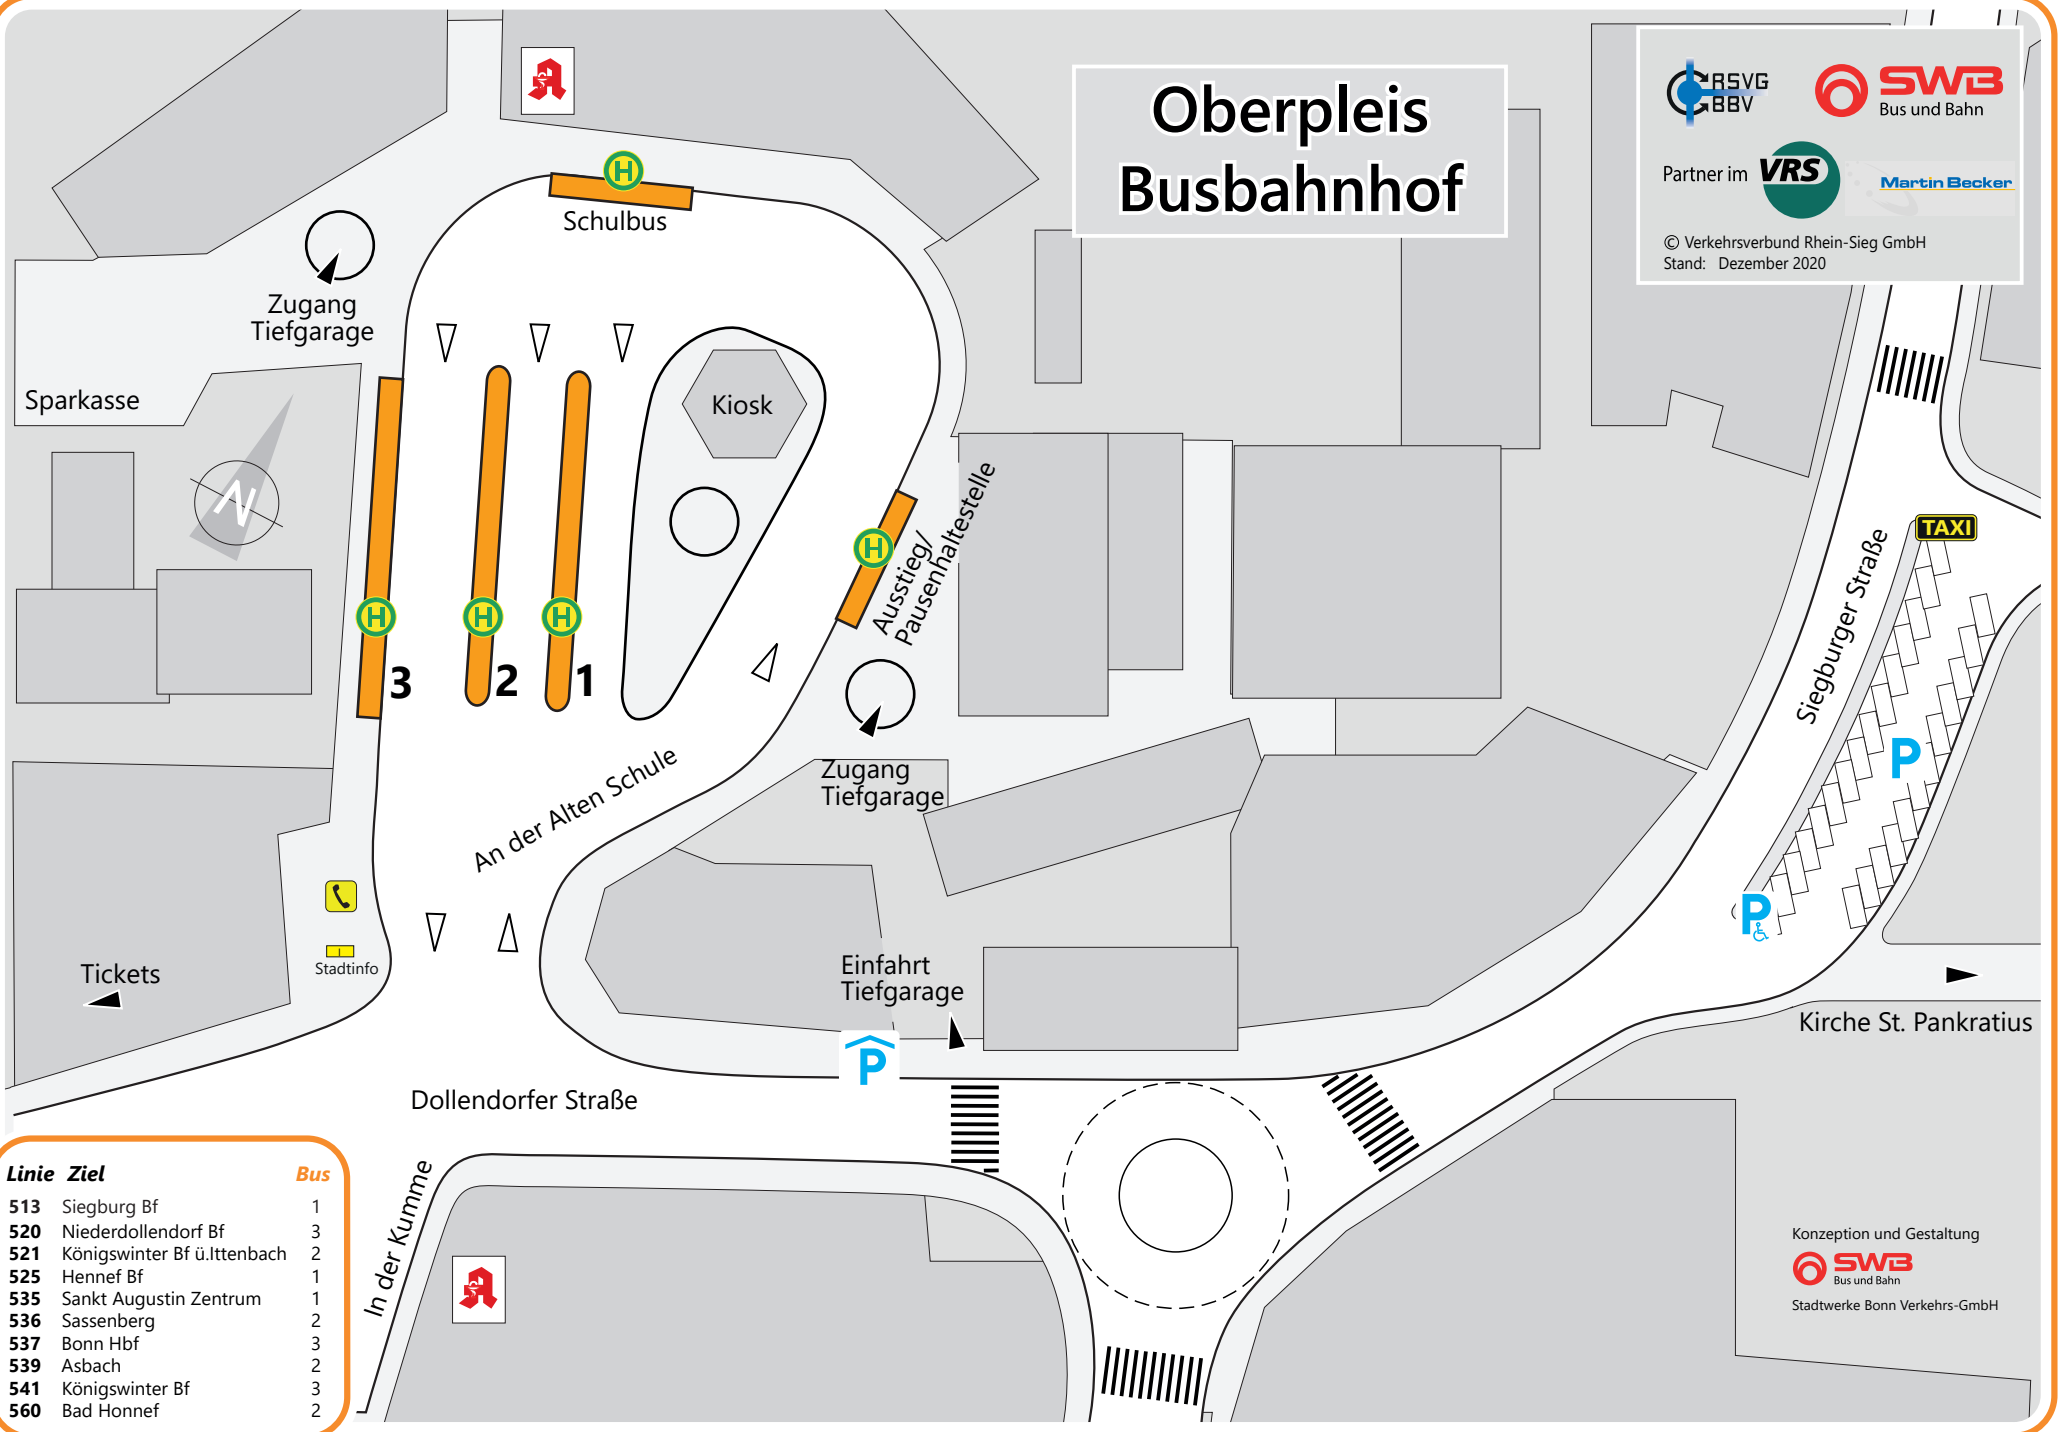

Oberpleis Busbahnhof

Partner im **VRS**

Martin Becker

© Verkehrsverbund Rhein-Sieg GmbH
Stand: Dezember 2020

Linie Ziel

Linie	Ziel	Bus
513	Siegburg Bf	1
520	Niederdollendorf Bf	3
521	Königswinter Bf ü. Ittenbach	2
525	Hennef Bf	1
535	Sankt Augustin Zentrum	1
536	Sassenberg	2
537	Bonn Hbf	3
539	Asbach	2
541	Königswinter Bf	3
560	Bad Honnef	2

Bus

Konzeption und Gestaltung

Stadtwerke Bonn Verkehrs-GmbH