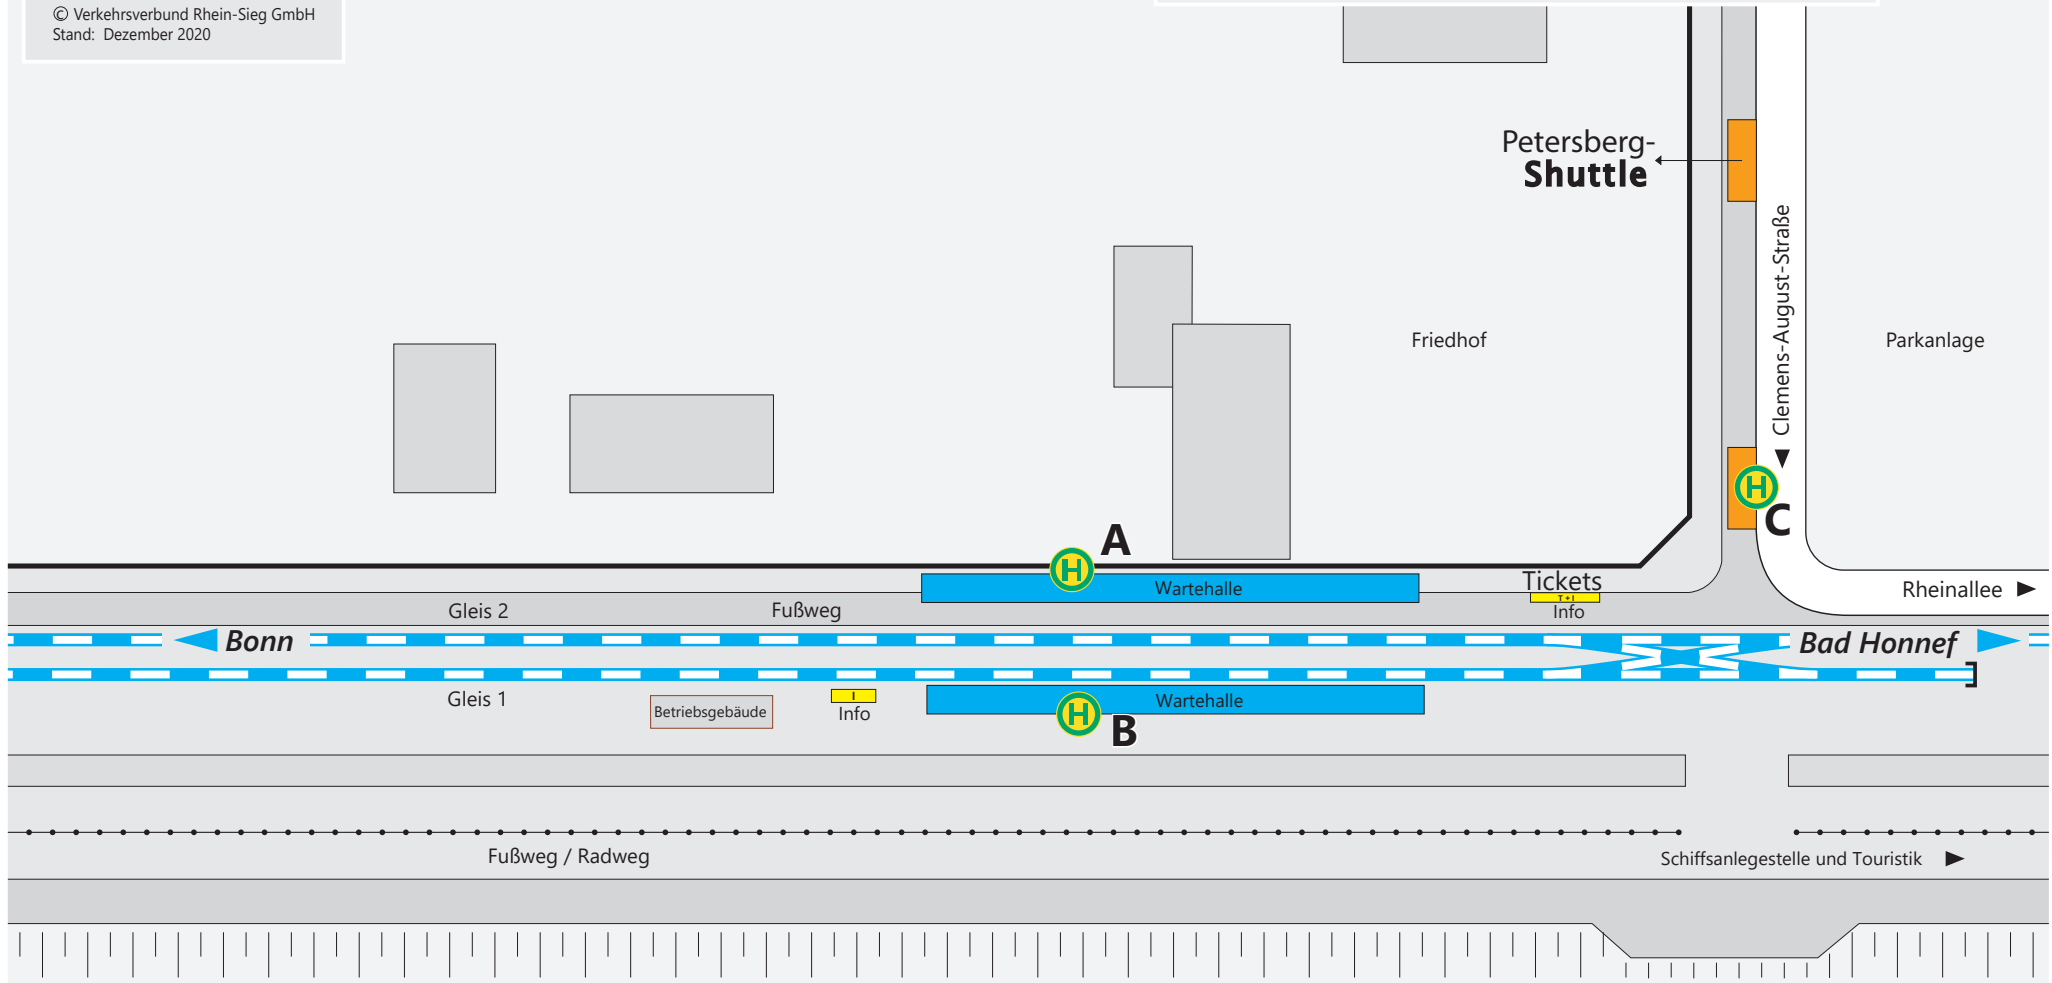

© Verkehrsverbund Rhein-Sieg GmbH
Stand: Dezember 2020

Clemens-August-Straße Stadtbahn

Linie	Ziel	Bus
521	Königswinter Bahnhof	C
521	Oberpleis ü. Margarethenhöhe	C
541	Königswinter Schulzentrum	C

Linie	Ziel	Bahn
66	Bad Honnef	B
66	Ramersdorf - Bonn Hbf - Beuel - Siegburg	A

Rhein