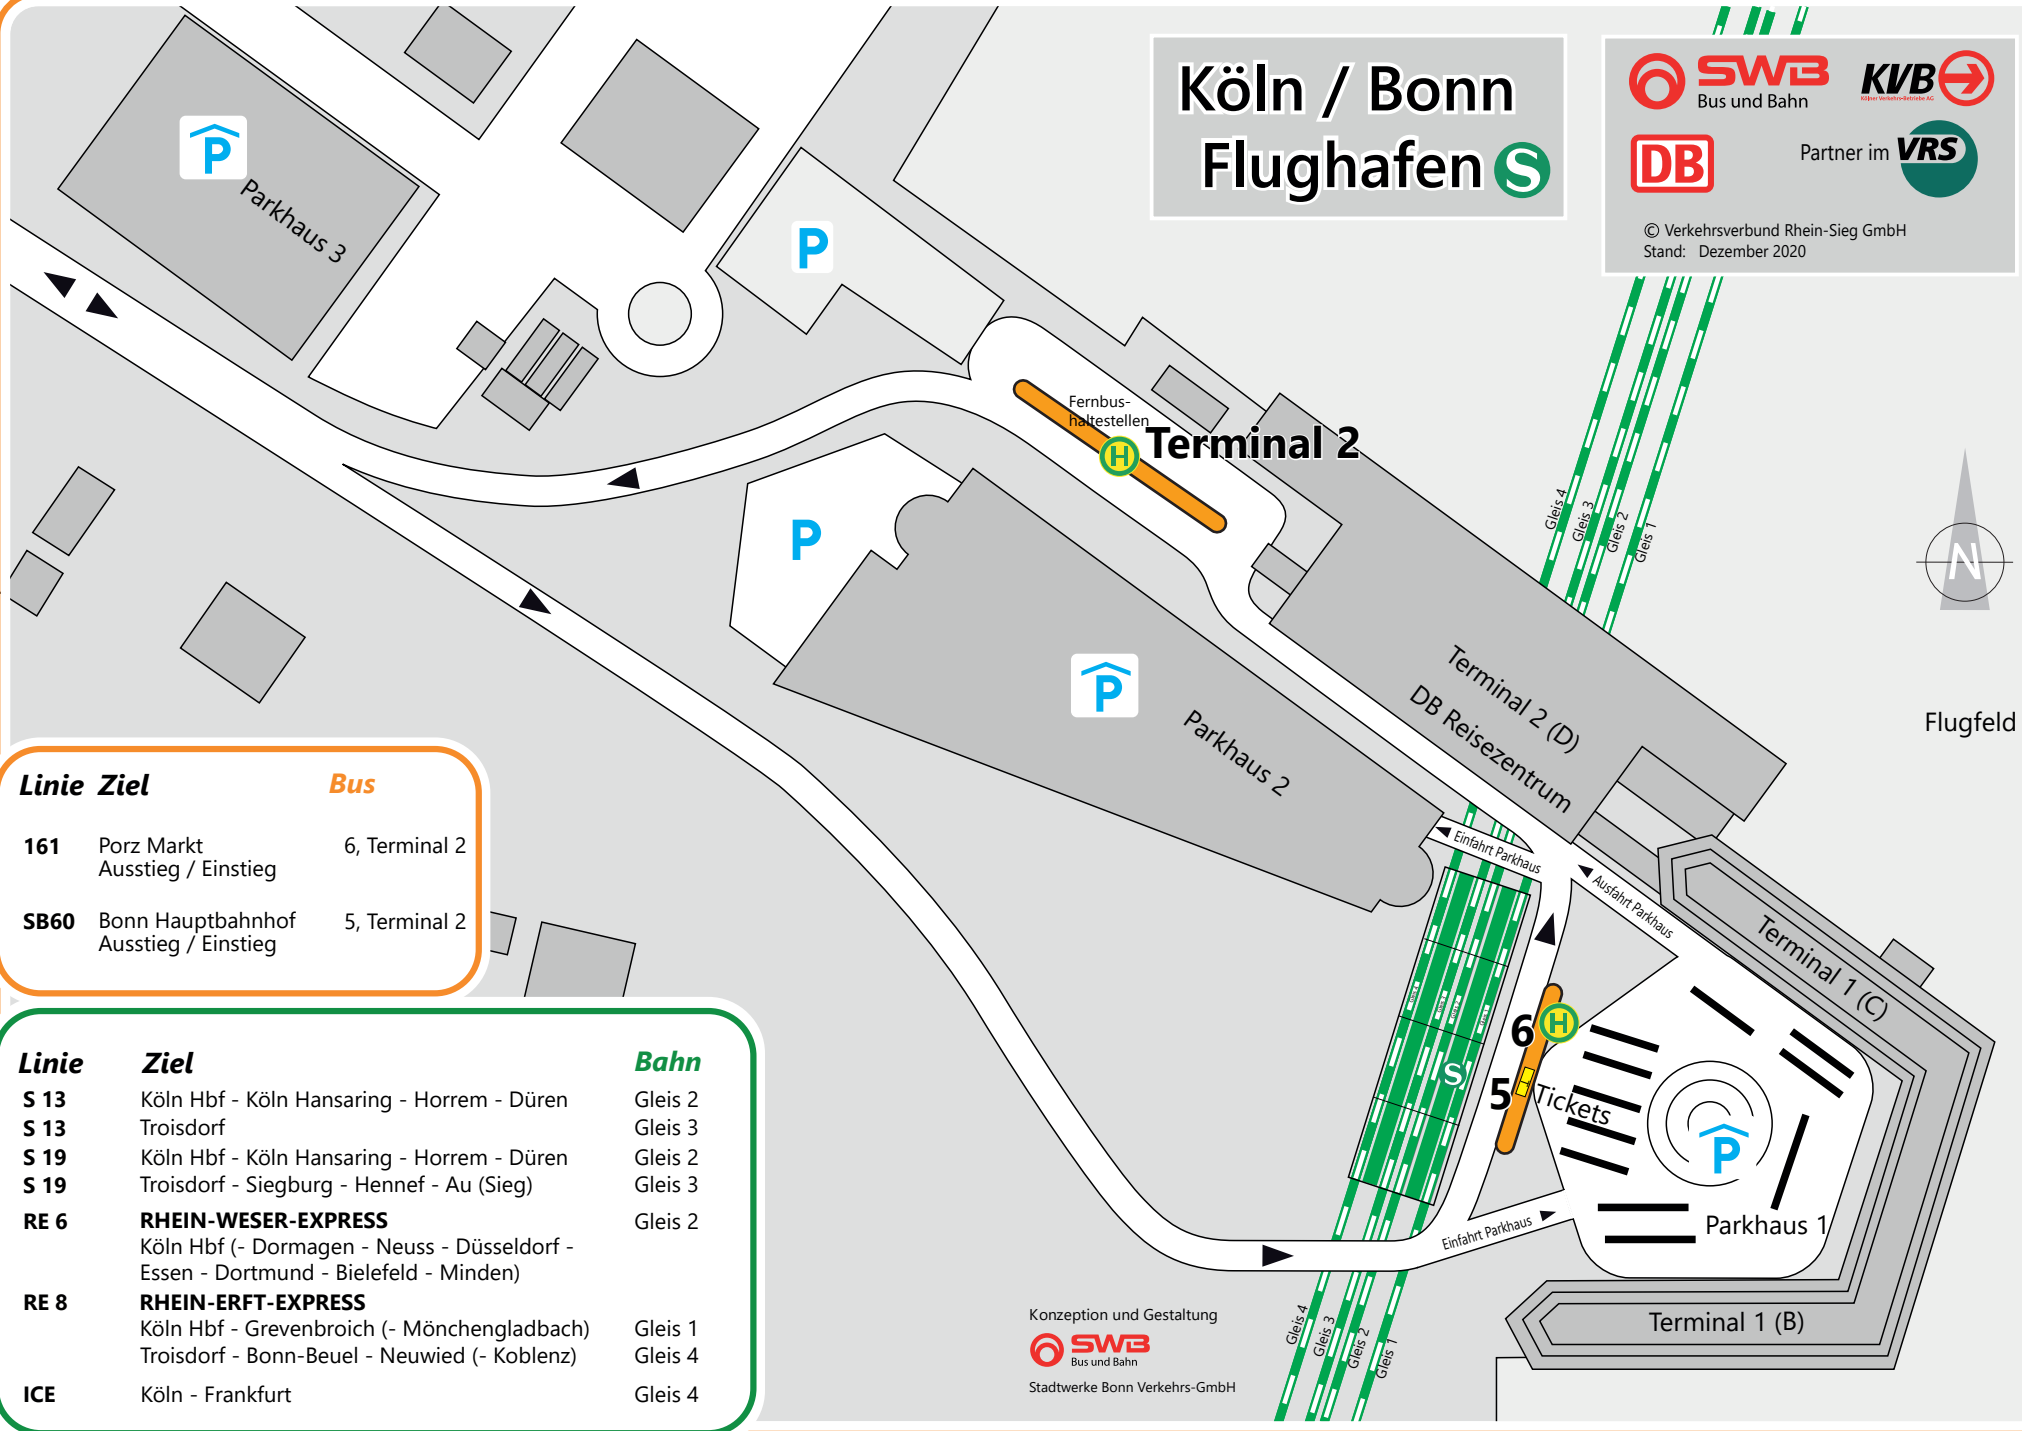

## Köln / Bonn Flughafen

© Verkehrsverbund Rhein-Sieg GmbH  
Stand: Dezember 2020

Linie	Ziel	Bus
161	Porz Markt Ausstieg / Einstieg	6, Terminal 2
SB60	Bonn Hauptbahnhof Ausstieg / Einstieg	5, Terminal 2

Linie	Ziel	Bahn
S 13	Köln Hbf - Köln Hansaring - Horrem - Düren	Gleis 2
S 13	Troisdorf	Gleis 3
S 19	Köln Hbf - Köln Hansaring - Horrem - Düren	Gleis 2
S 19	Troisdorf - Siegburg - Hennef - Au (Sieg)	Gleis 3
RE 6	<b>RHEIN-WESER-EXPRESS</b> Köln Hbf (- Dormagen - Neuss - Düsseldorf - Essen - Dortmund - Bielefeld - Minden)	Gleis 2
RE 8	<b>RHEIN-ERFT-EXPRESS</b> Köln Hbf - Grevenbroich (- Mönchengladbach) Troisdorf - Bonn-Beuel - Neuwied (- Koblenz)	Gleis 1 Gleis 4
ICE	Köln - Frankfurt	Gleis 4

Konzeption und Gestaltung  
  
Stadtwerke Bonn Verkehrs-GmbH