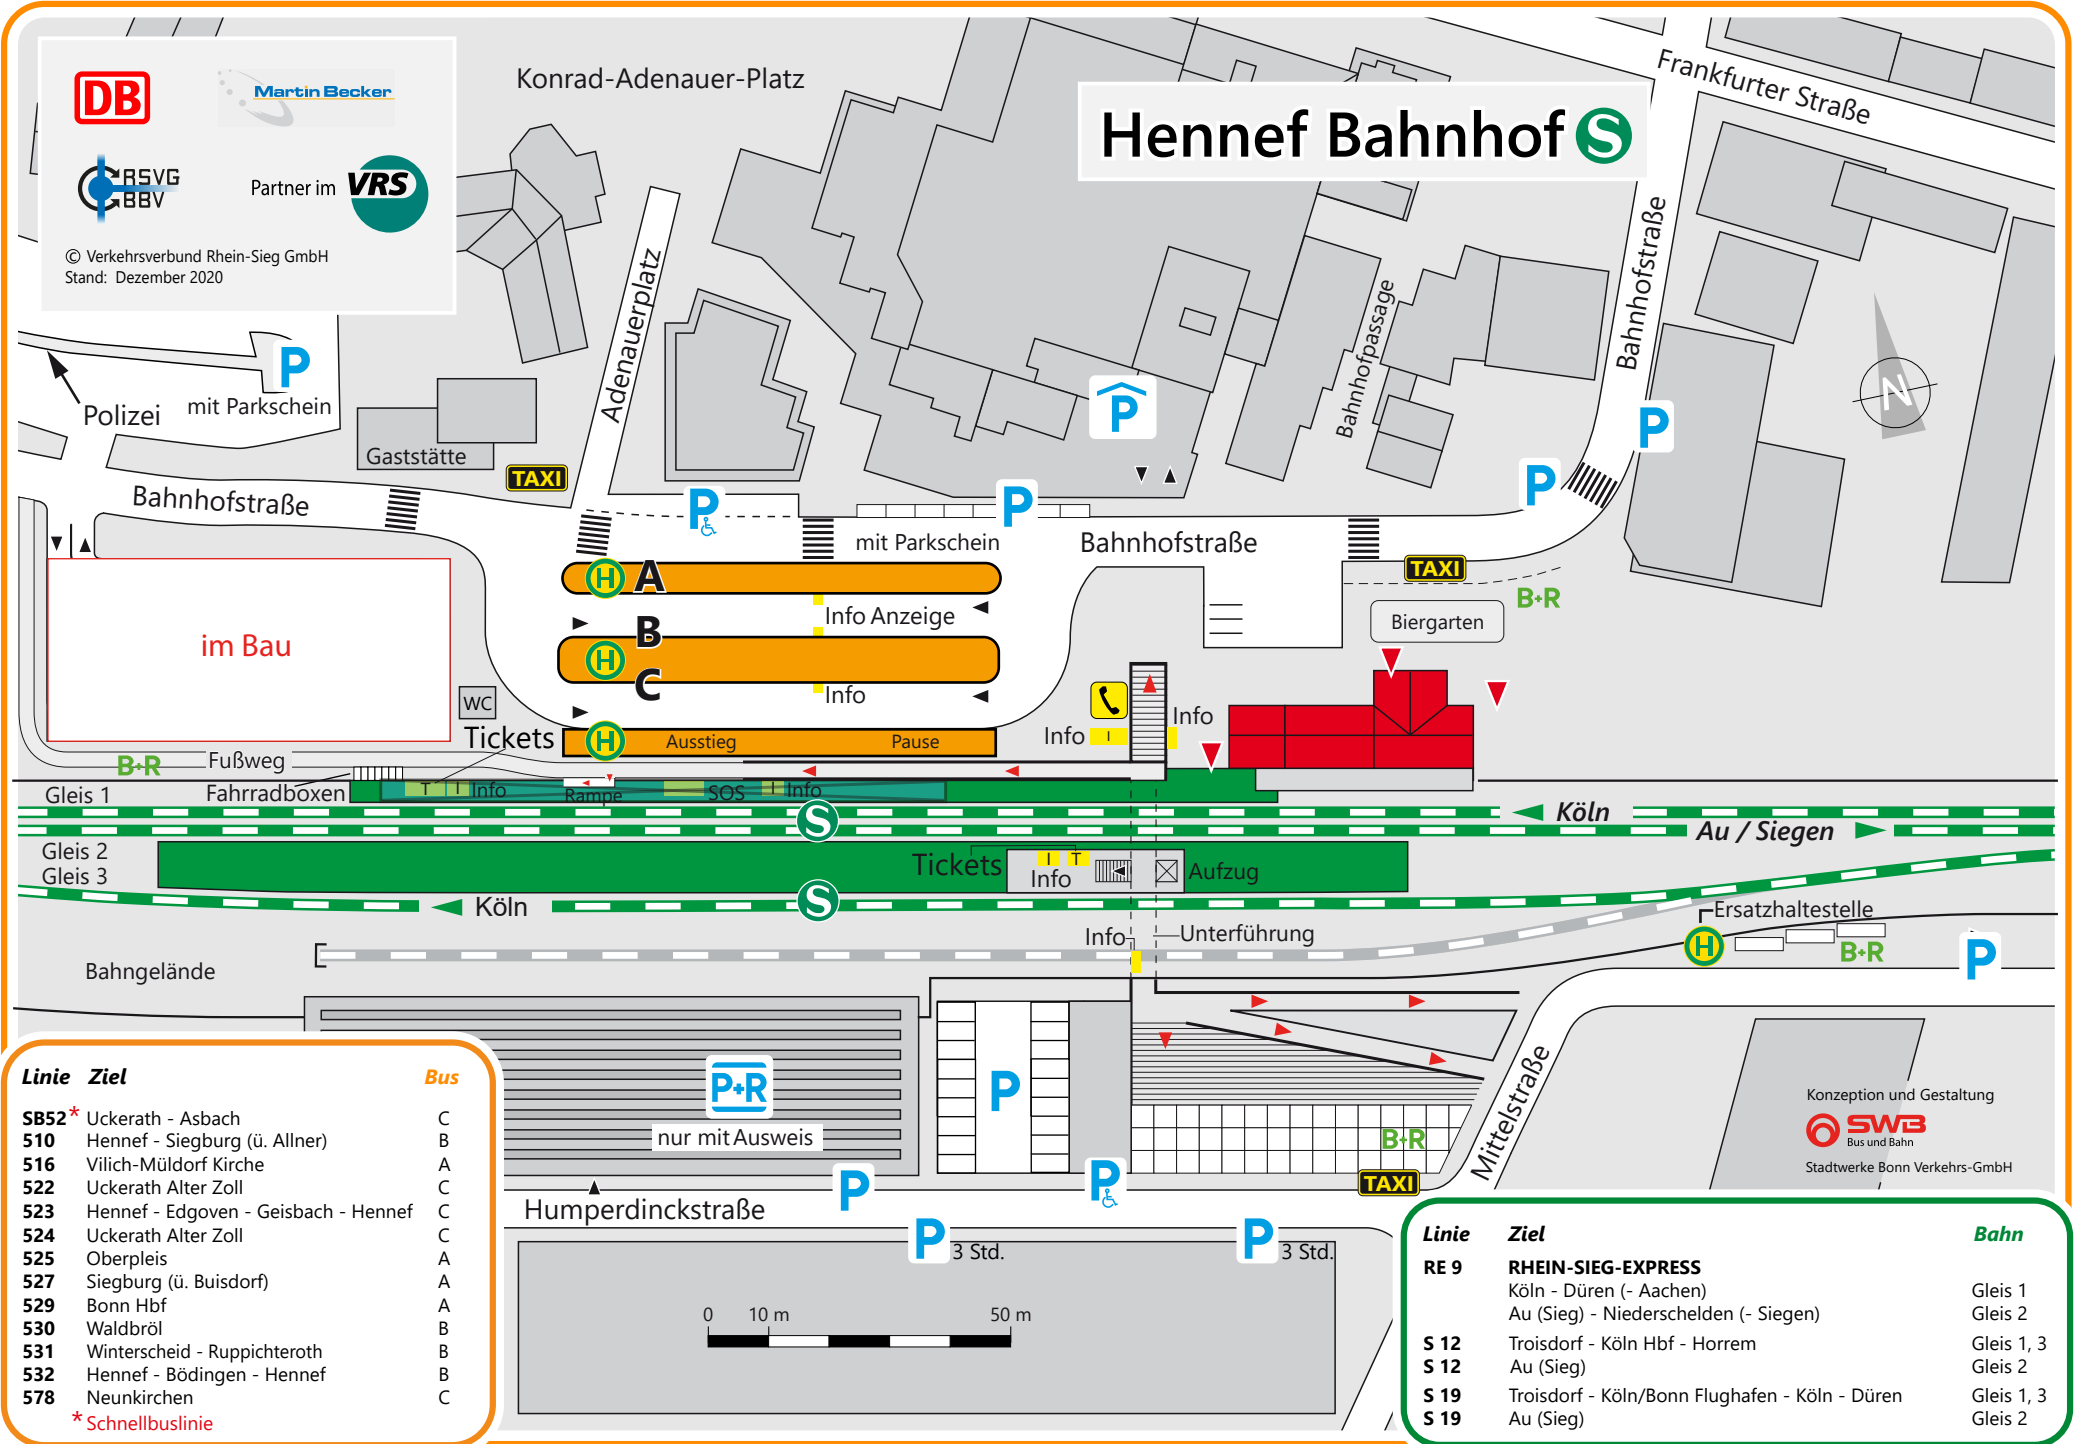

# Hennef

**Linie Ziel**

SB52*	Uckerath - Asbach	C
510	Hennef - Siegburg (ü. Allner)	B
516	Vilich-Müldorf Kirche	A
522	Uckerath Alter Zoll	C
523	Hennef - Edgoven - Geisbach - Hennef	C
524	Uckerath Alter Zoll	C
525	Oberpleis	A
527	Siegburg (ü. Buisdorf)	A
529	Bonn Hbf	A
530	Waldbröl	B
531	Winterscheid - Ruppichterath	B
532	Hennef - Bödingen - Hennef	B
578	Neunkirchen	C

\* Schnellbuslinie

Linie	Ziel	Bahn
RE 9	RHEIN-SIEG-EXPRESS Köln - Düren (- Aachen) Au (Sieg) - Niederschelden (- Siegen)	Gleis 1 Gleis 2
S 12	Troisdorf - Köln Hbf - Horrem	Gleis 1, 3
S 12	Au (Sieg)	Gleis 2
S 19	Troisdorf - Köln/Bonn Flughafen - Köln - Düren	Gleis 1, 3
S 19	Au (Sieg)	Gleis 2

Konzeption und Gestaltung  
**SWB**  
Bus und Bahn  
Stadtwerke Bonn Verkehrs-GmbH