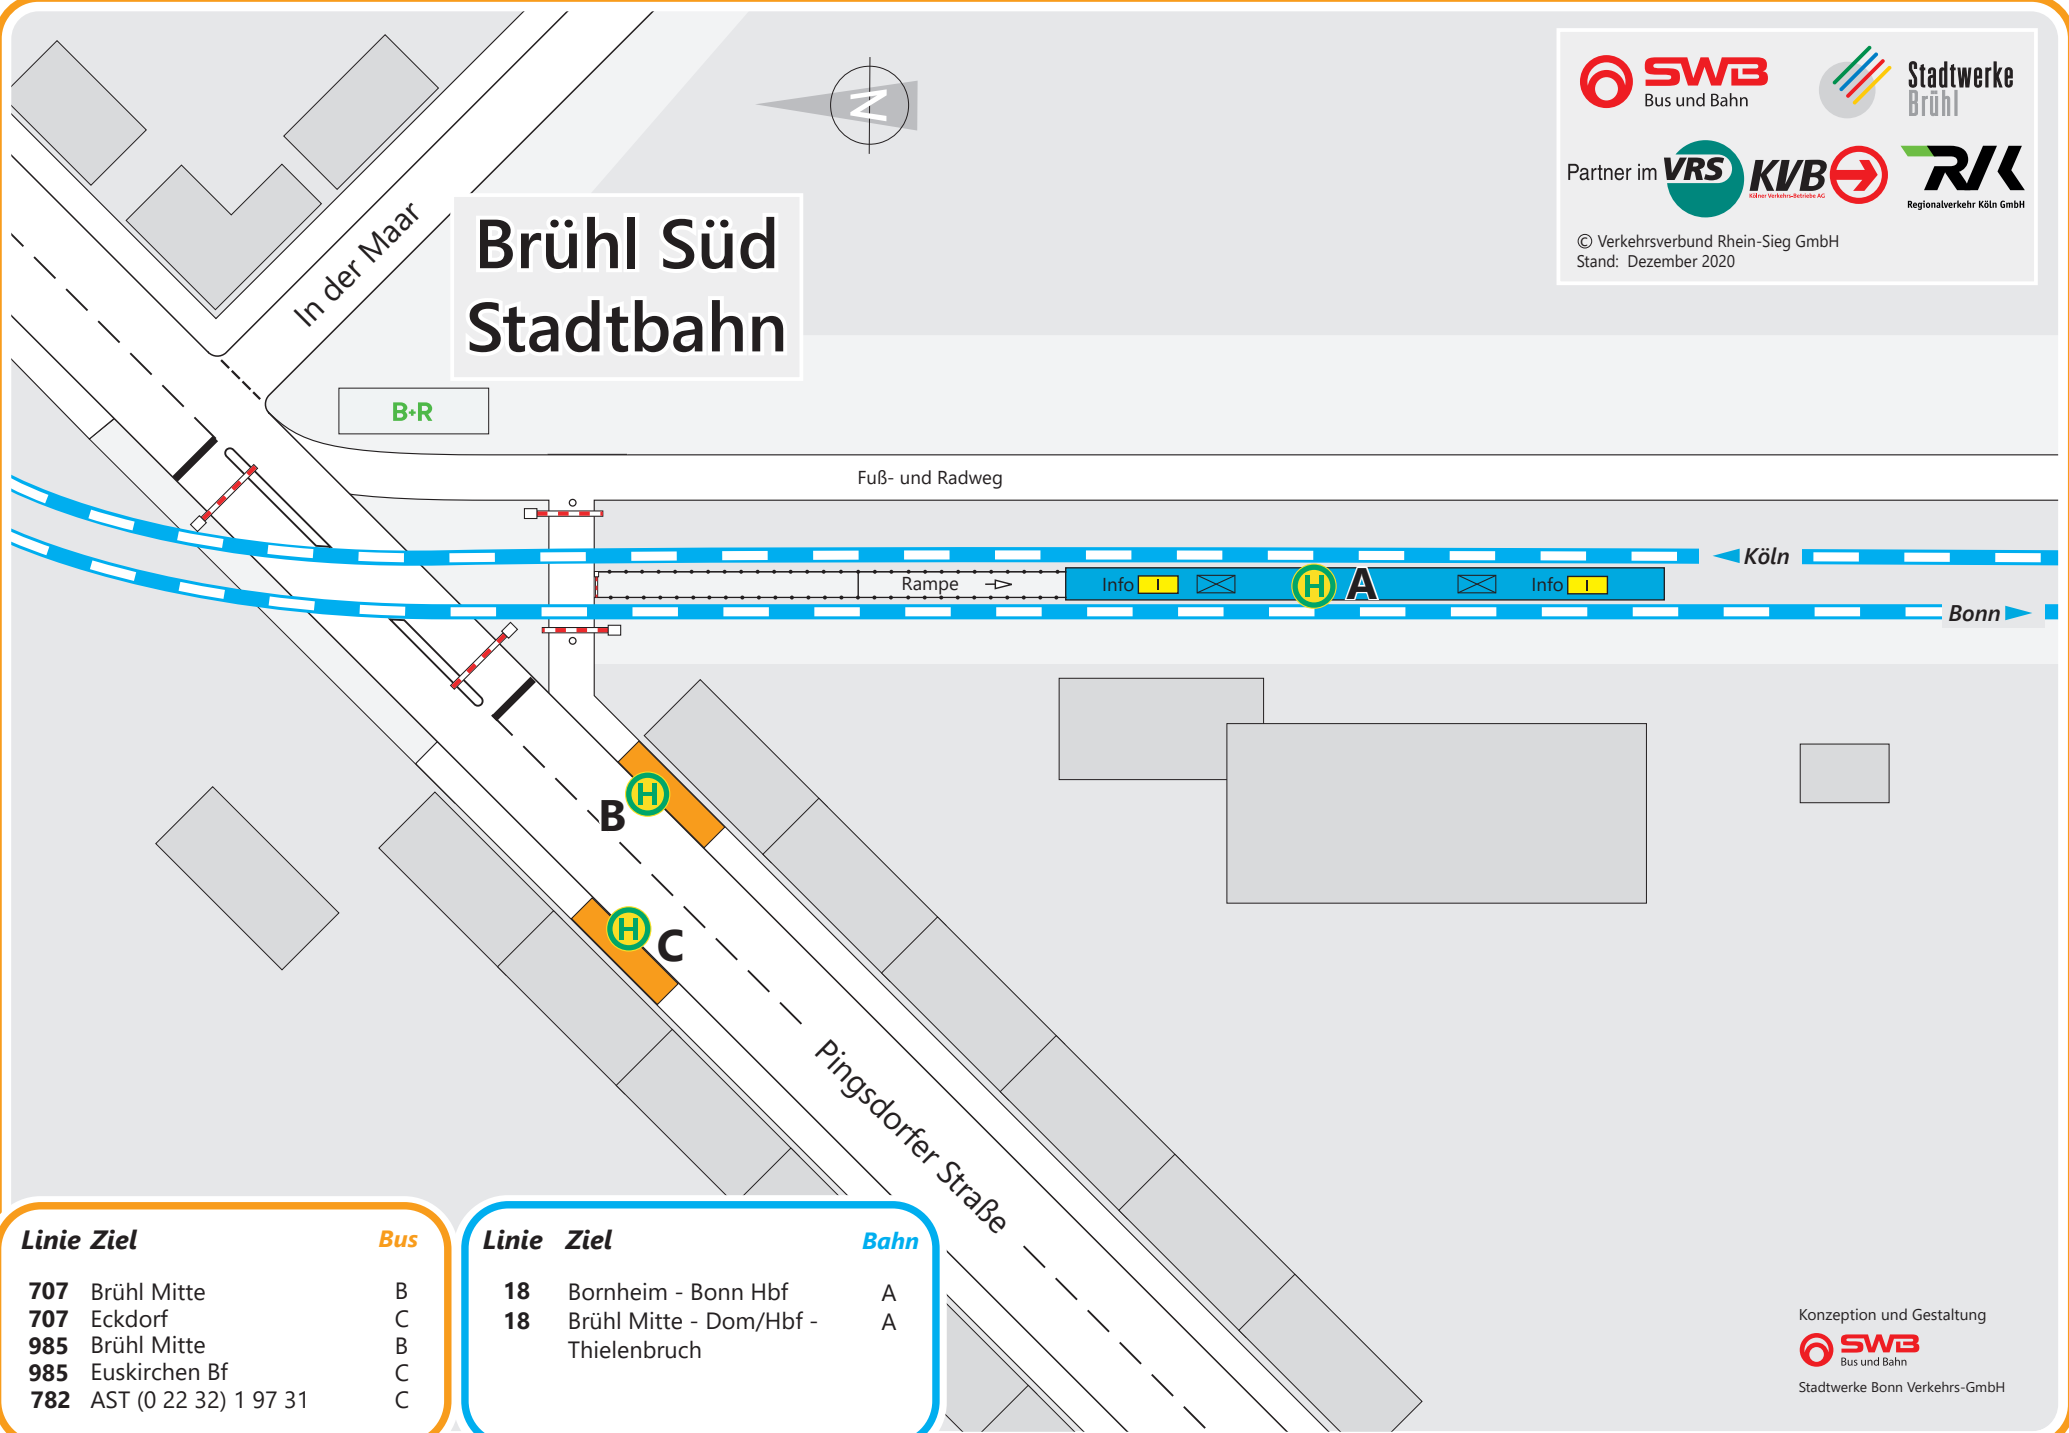

Brühl Süd Stadtbahn

Linie Ziel

Bus

707	Brühl Mitte	B
707	Eckdorf	C
985	Brühl Mitte	B
985	Euskirchen Bf	C
782	AST (0 22 32) 1 97 31	C

Linie Ziel

Bahn

18	Bornheim - Bonn Hbf	A
18	Brühl Mitte - Dom/Hbf - Thielenbruch	A