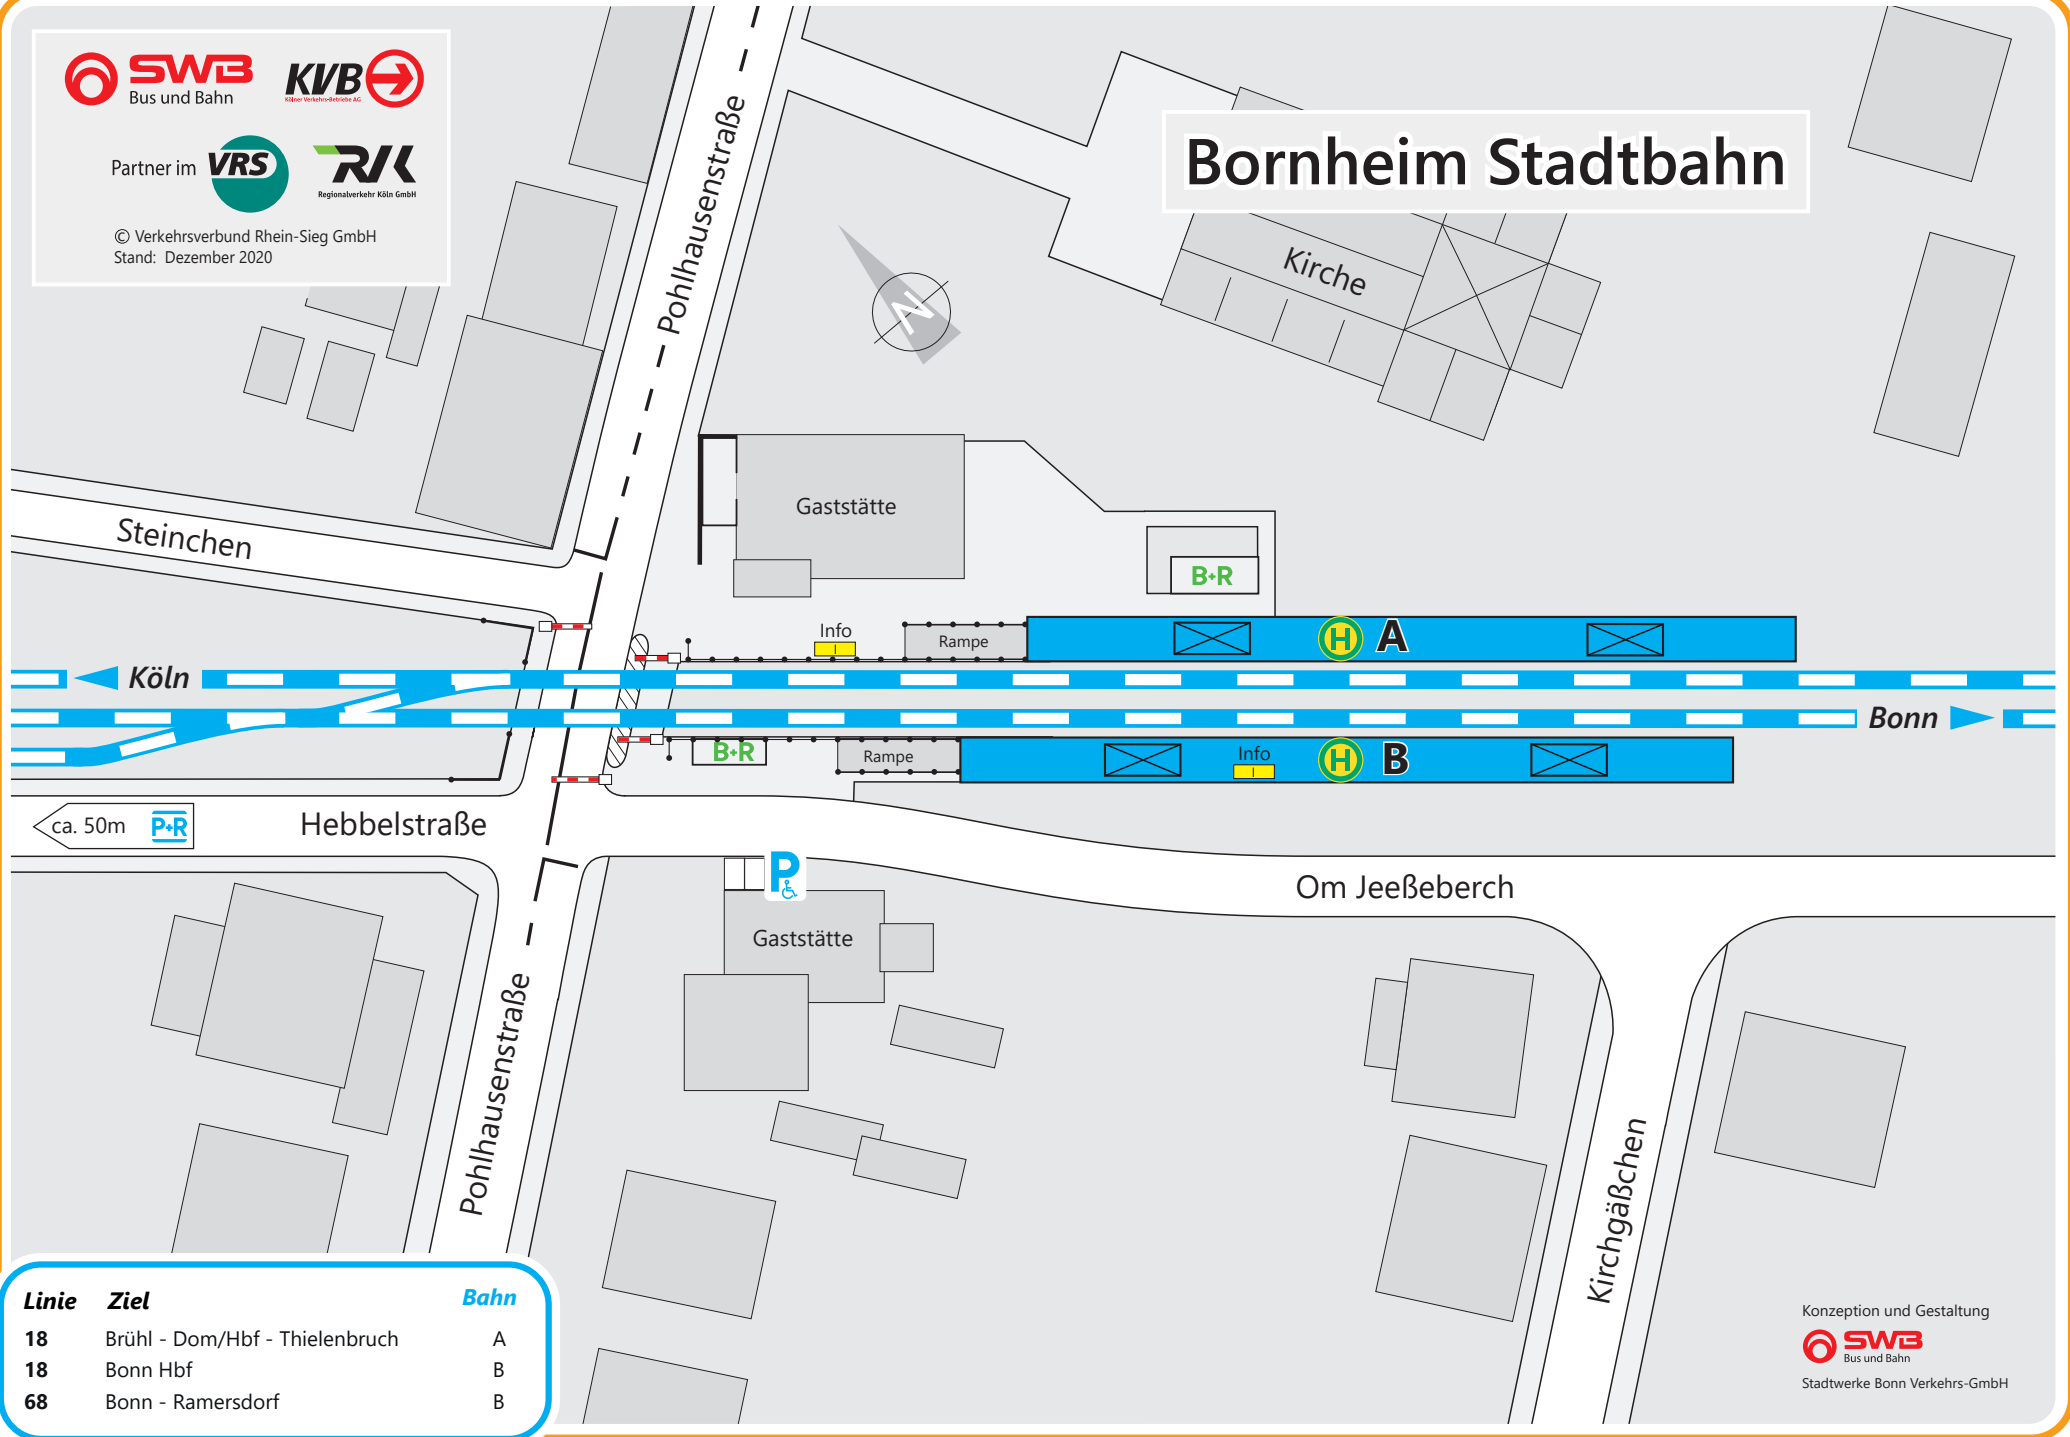

Partner im

© Verkehrsverbund Rhein-Sieg GmbH  
Stand: Dezember 2020

## Bornheim Stadtbahn

| Linie | Ziel                           | Bahn |
|-------|--------------------------------|------|
| 18    | Brühl - Dom/Hbf - Thielenbruch | A    |
| 18    | Bonn Hbf                       | B    |
| 68    | Bonn - Ramersdorf              | B    |