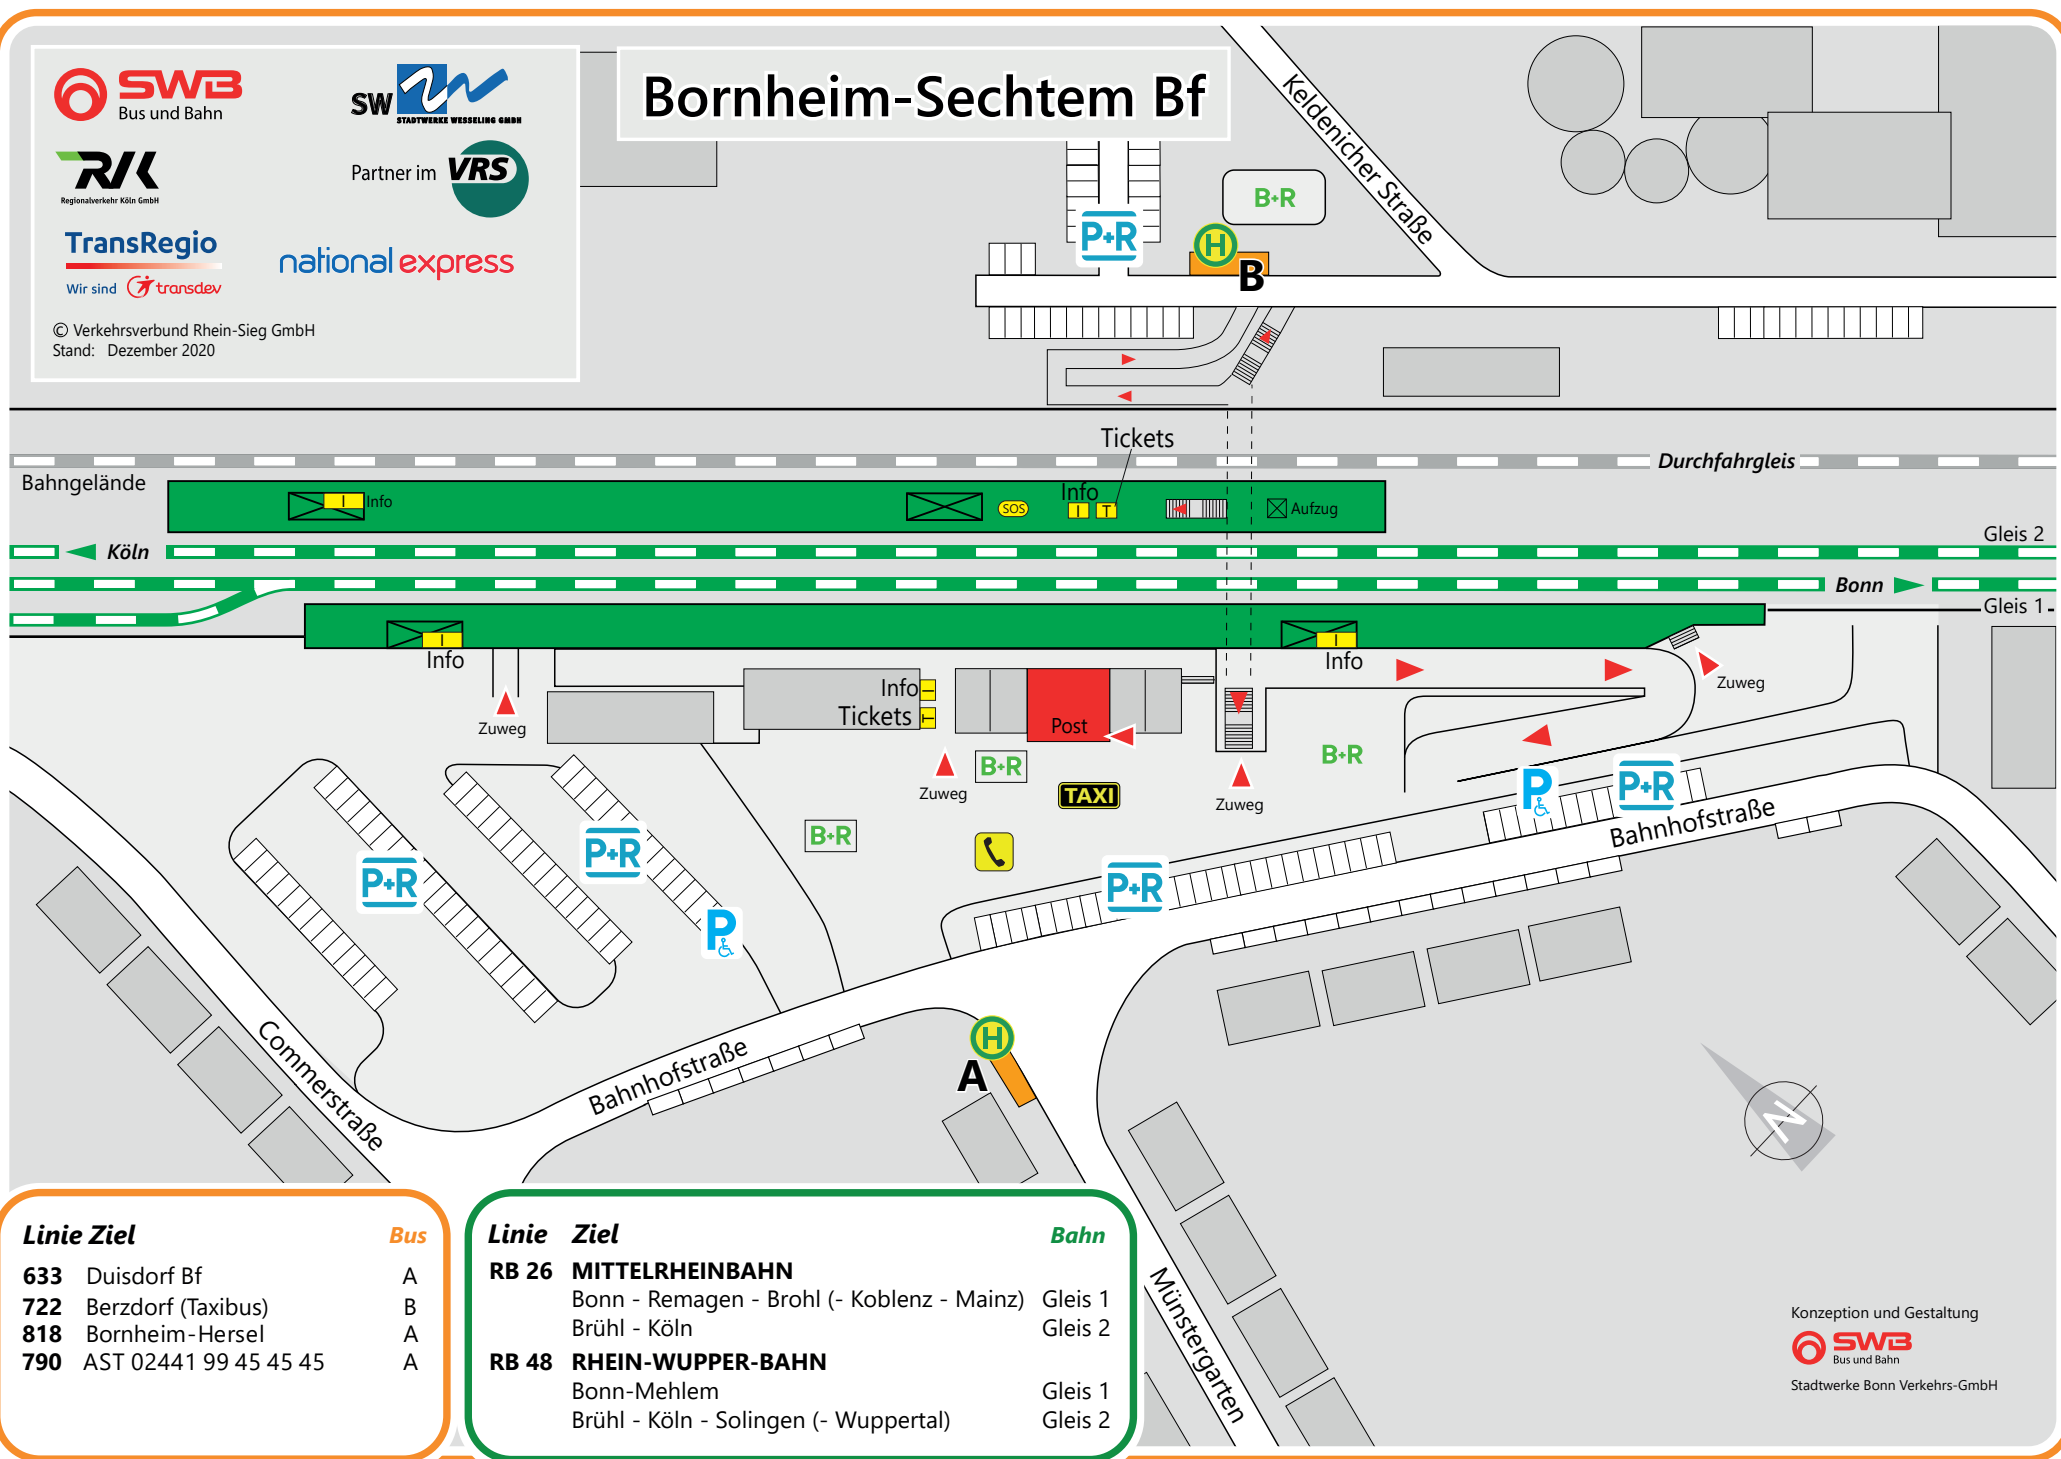

Bornheim

© Verkehrsverbund Rhein-Sieg GmbH
Stand: Dezember 2020

Bornheim-Sechtem Bf

Linie Ziel

Linie	Ziel	Bus
633	Duisdorf Bf	A
722	Berzdorf (Taxibus)	B
818	Bornheim-Hersel	A
790	AST 02441 99 45 45 45	A

Linie Ziel

Linie	Ziel	Bahn
RB 26	MITTELRHEINBAHN Bonn - Remagen - Brohl (- Koblenz - Mainz) Brühl - Köln	Gleis 1 Gleis 2
RB 48	RHEIN-WUPPER-BAHN Bonn-Mehlem Brühl - Köln - Solingen (- Wuppertal)	Gleis 1 Gleis 2