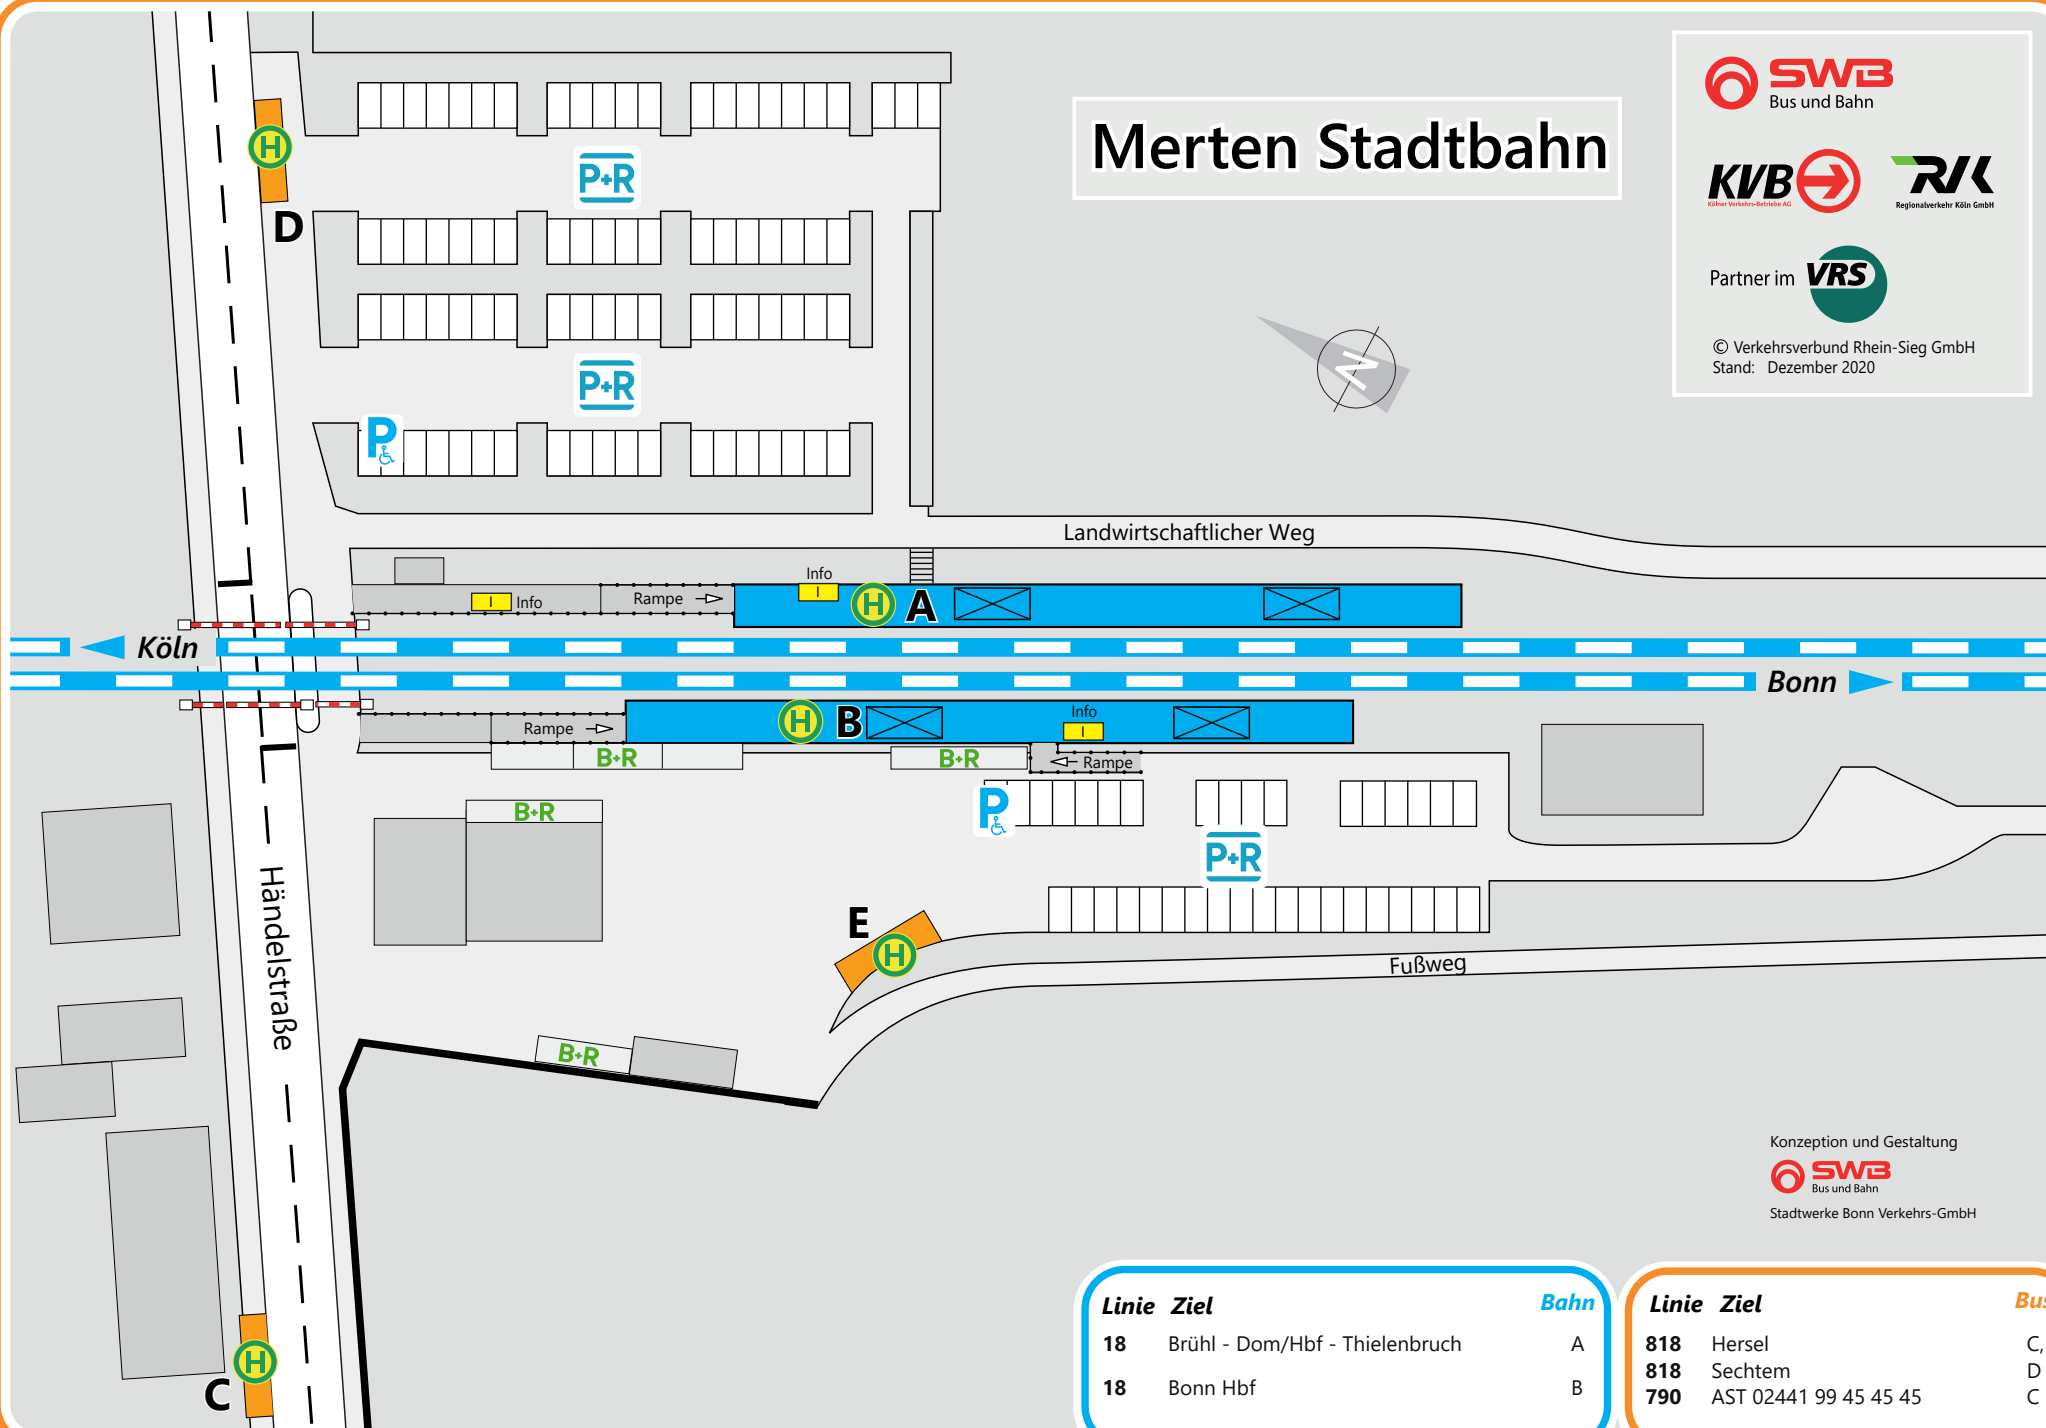

Merten Stadtbahn

© Verkehrsverbund Rhein-Sieg GmbH
Stand: Dezember 2020

Konzeption und Gestaltung

Stadtwerke Bonn Verkehrs-GmbH

Linie Ziel

- 18 Brühl - Dom/Hbf - Thielenbruch
- 18 Bonn Hbf

Bahn

- A
- B

Linie Ziel

- 818 Hersel
- 818 Sechtem
- 790 AST 02441 99 45 45 45

Bus

- C, E
- D
- C