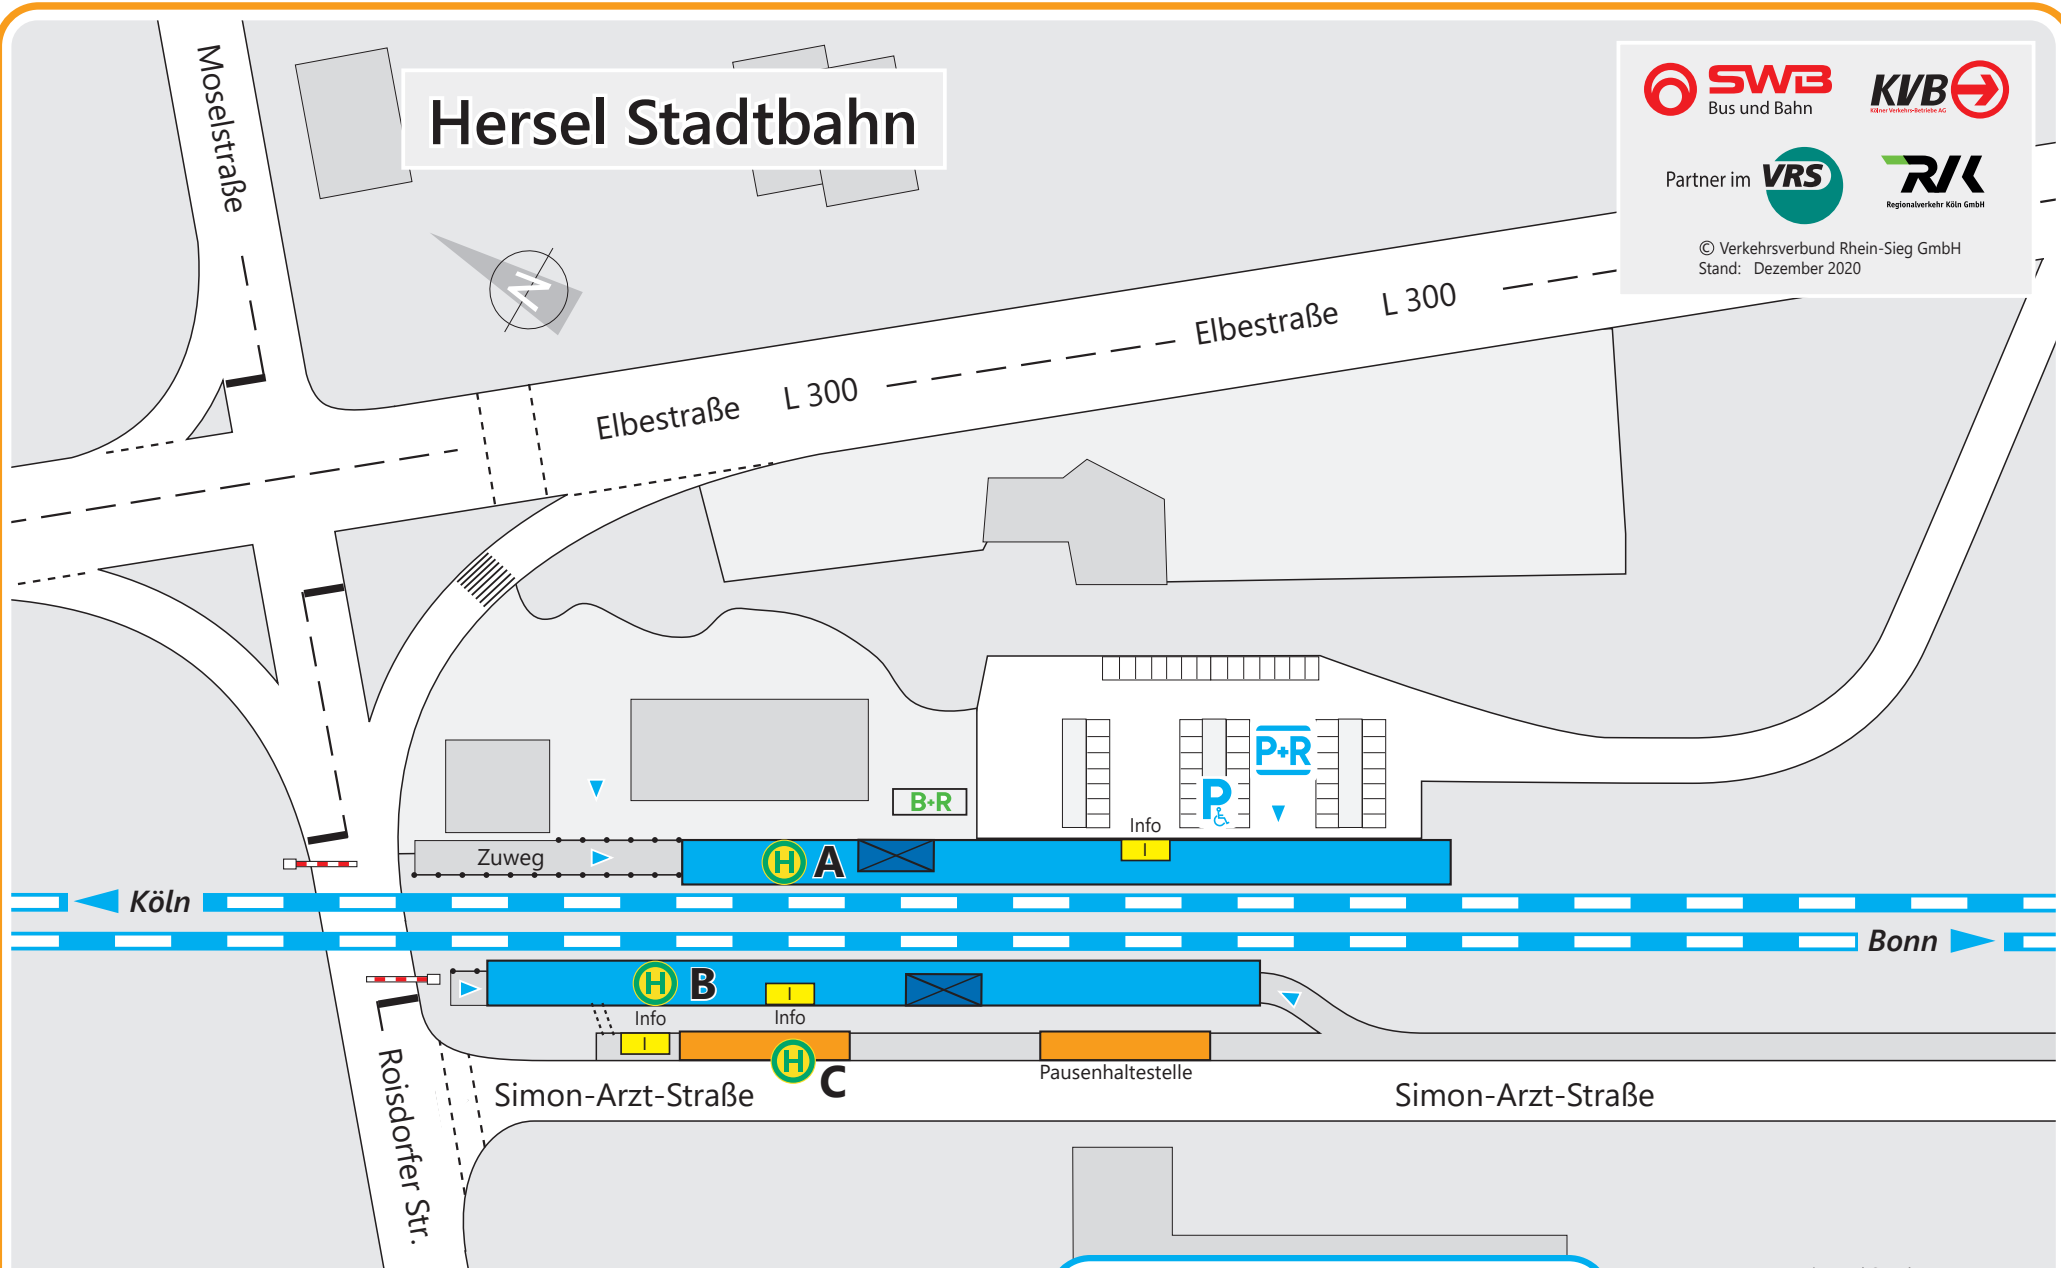

## Hersel Stadtbahn

© Verkehrsverbund Rhein-Sieg GmbH  
Stand: Dezember 2020

Linie	Ziel	Bus	Linie	Ziel	Bus
604	Ückesdorf	C	BE	Wesseling - Köln	C
818	Bornheim-Sechtem Bf	C	BE	Bonn Hbf - Bad Godesberg	C
790	AST Bornheim 02441 99 45 45 45	C			

Linie	Ziel	Bahn
16	Wesseling - Dom/Hbf - Niehl Sebastianstr.	A
16	Bonn Hbf - Bad Godesberg	B

Konzeption und Gestaltung  
 SWB Bus und Bahn  
 Stadtwerke Bonn Verkehrs-GmbH