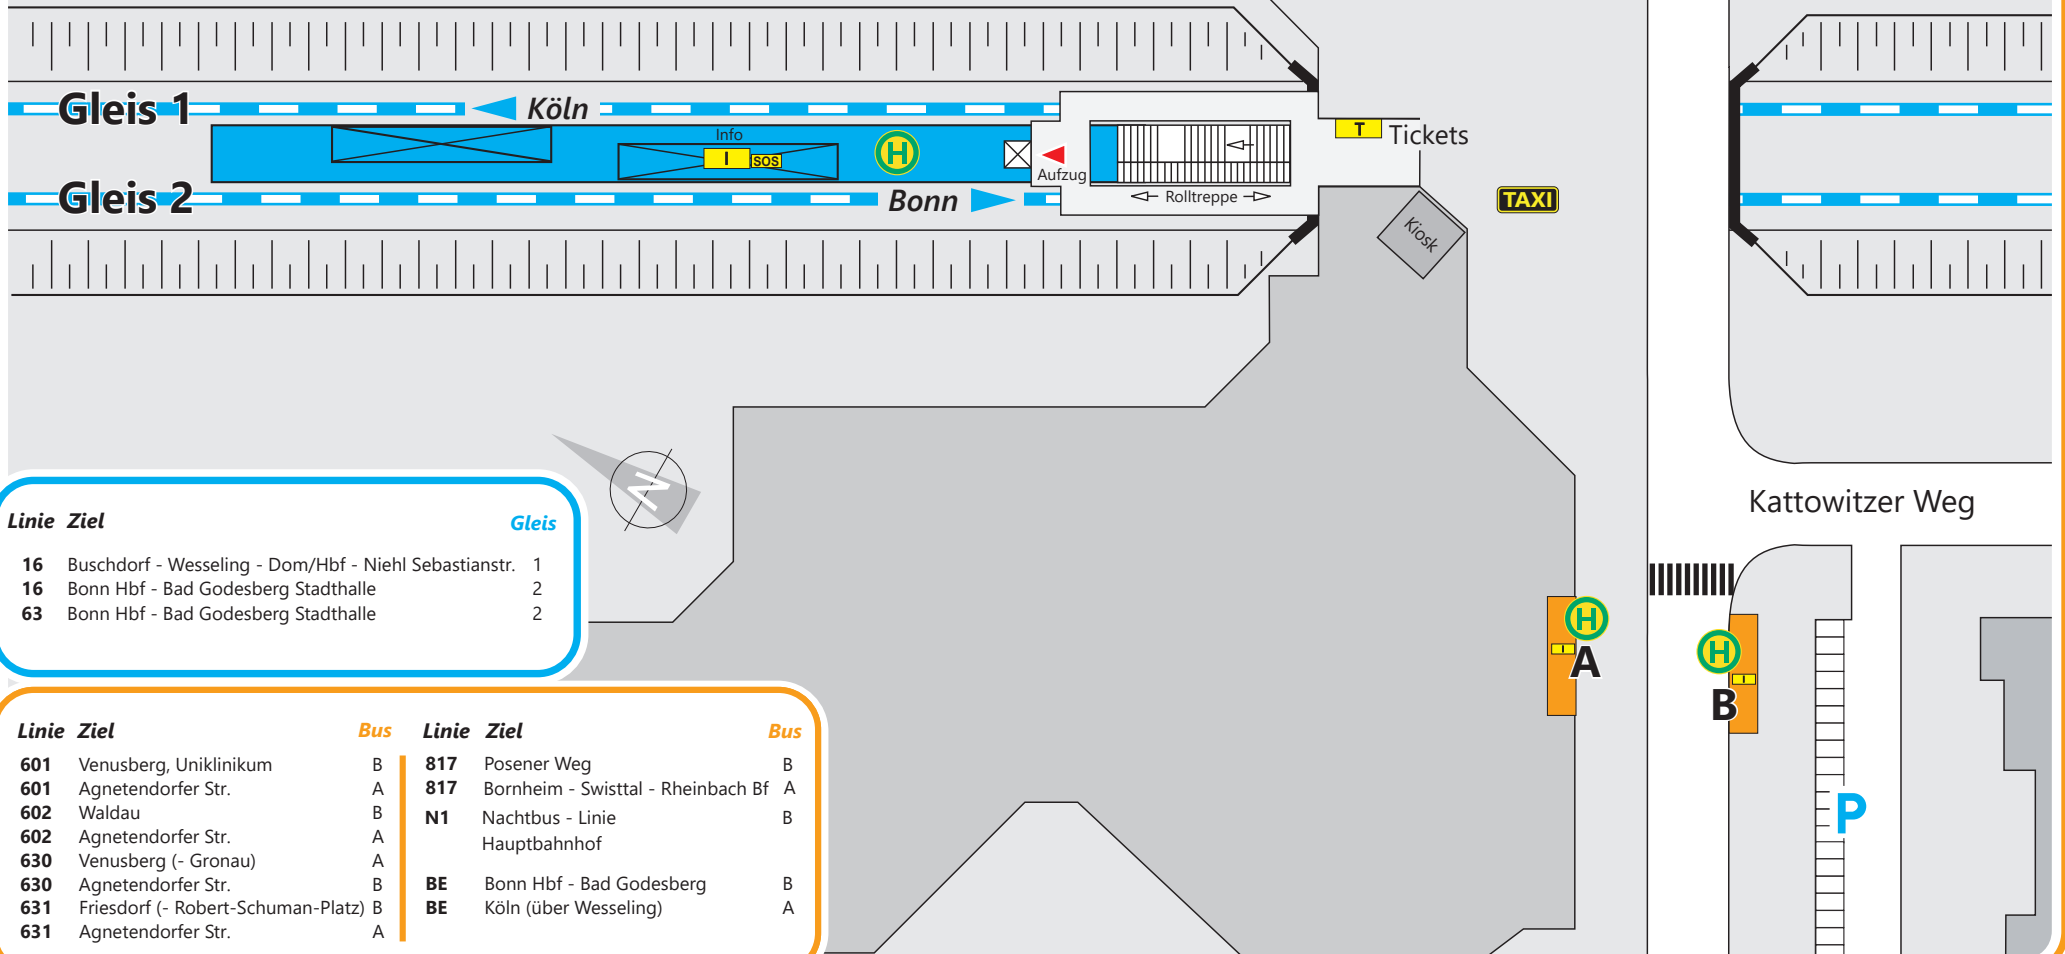

# Tannenbusch Mitte Stadtbahn

**Linie Ziel** **Gleis**

16	Buschdorf - Wesseling - Dom/Hbf - Niehl Sebastianstr.	1
16	Bonn Hbf - Bad Godesberg Stadthalle	2
63	Bonn Hbf - Bad Godesberg Stadthalle	2

Linie Ziel	Bus	Linie Ziel	Bus		
601	Venusberg, Uniklinikum	B	817	Posener Weg	B
601	Agnetendorfer Str.	A	817	Bornheim - Swisttal - Rheinbach Bf	A
602	Waldau	B	N1	Nachtbus - Linie Hauptbahnhof	B
602	Agnetendorfer Str.	A	BE	Bonn Hbf - Bad Godesberg	B
630	Venusberg (- Gronau)	A	BE	Köln (über Wesseling)	A
630	Agnetendorfer Str.	B			
631	Friesdorf (- Robert-Schuman-Platz)	B			
631	Agnetendorfer Str.	A			

Konzeption und Gestaltung  
**SWB**  
Bus und Bahn  
Stadtwerke Bonn Verkehrs-GmbH

Kattowitzer Weg