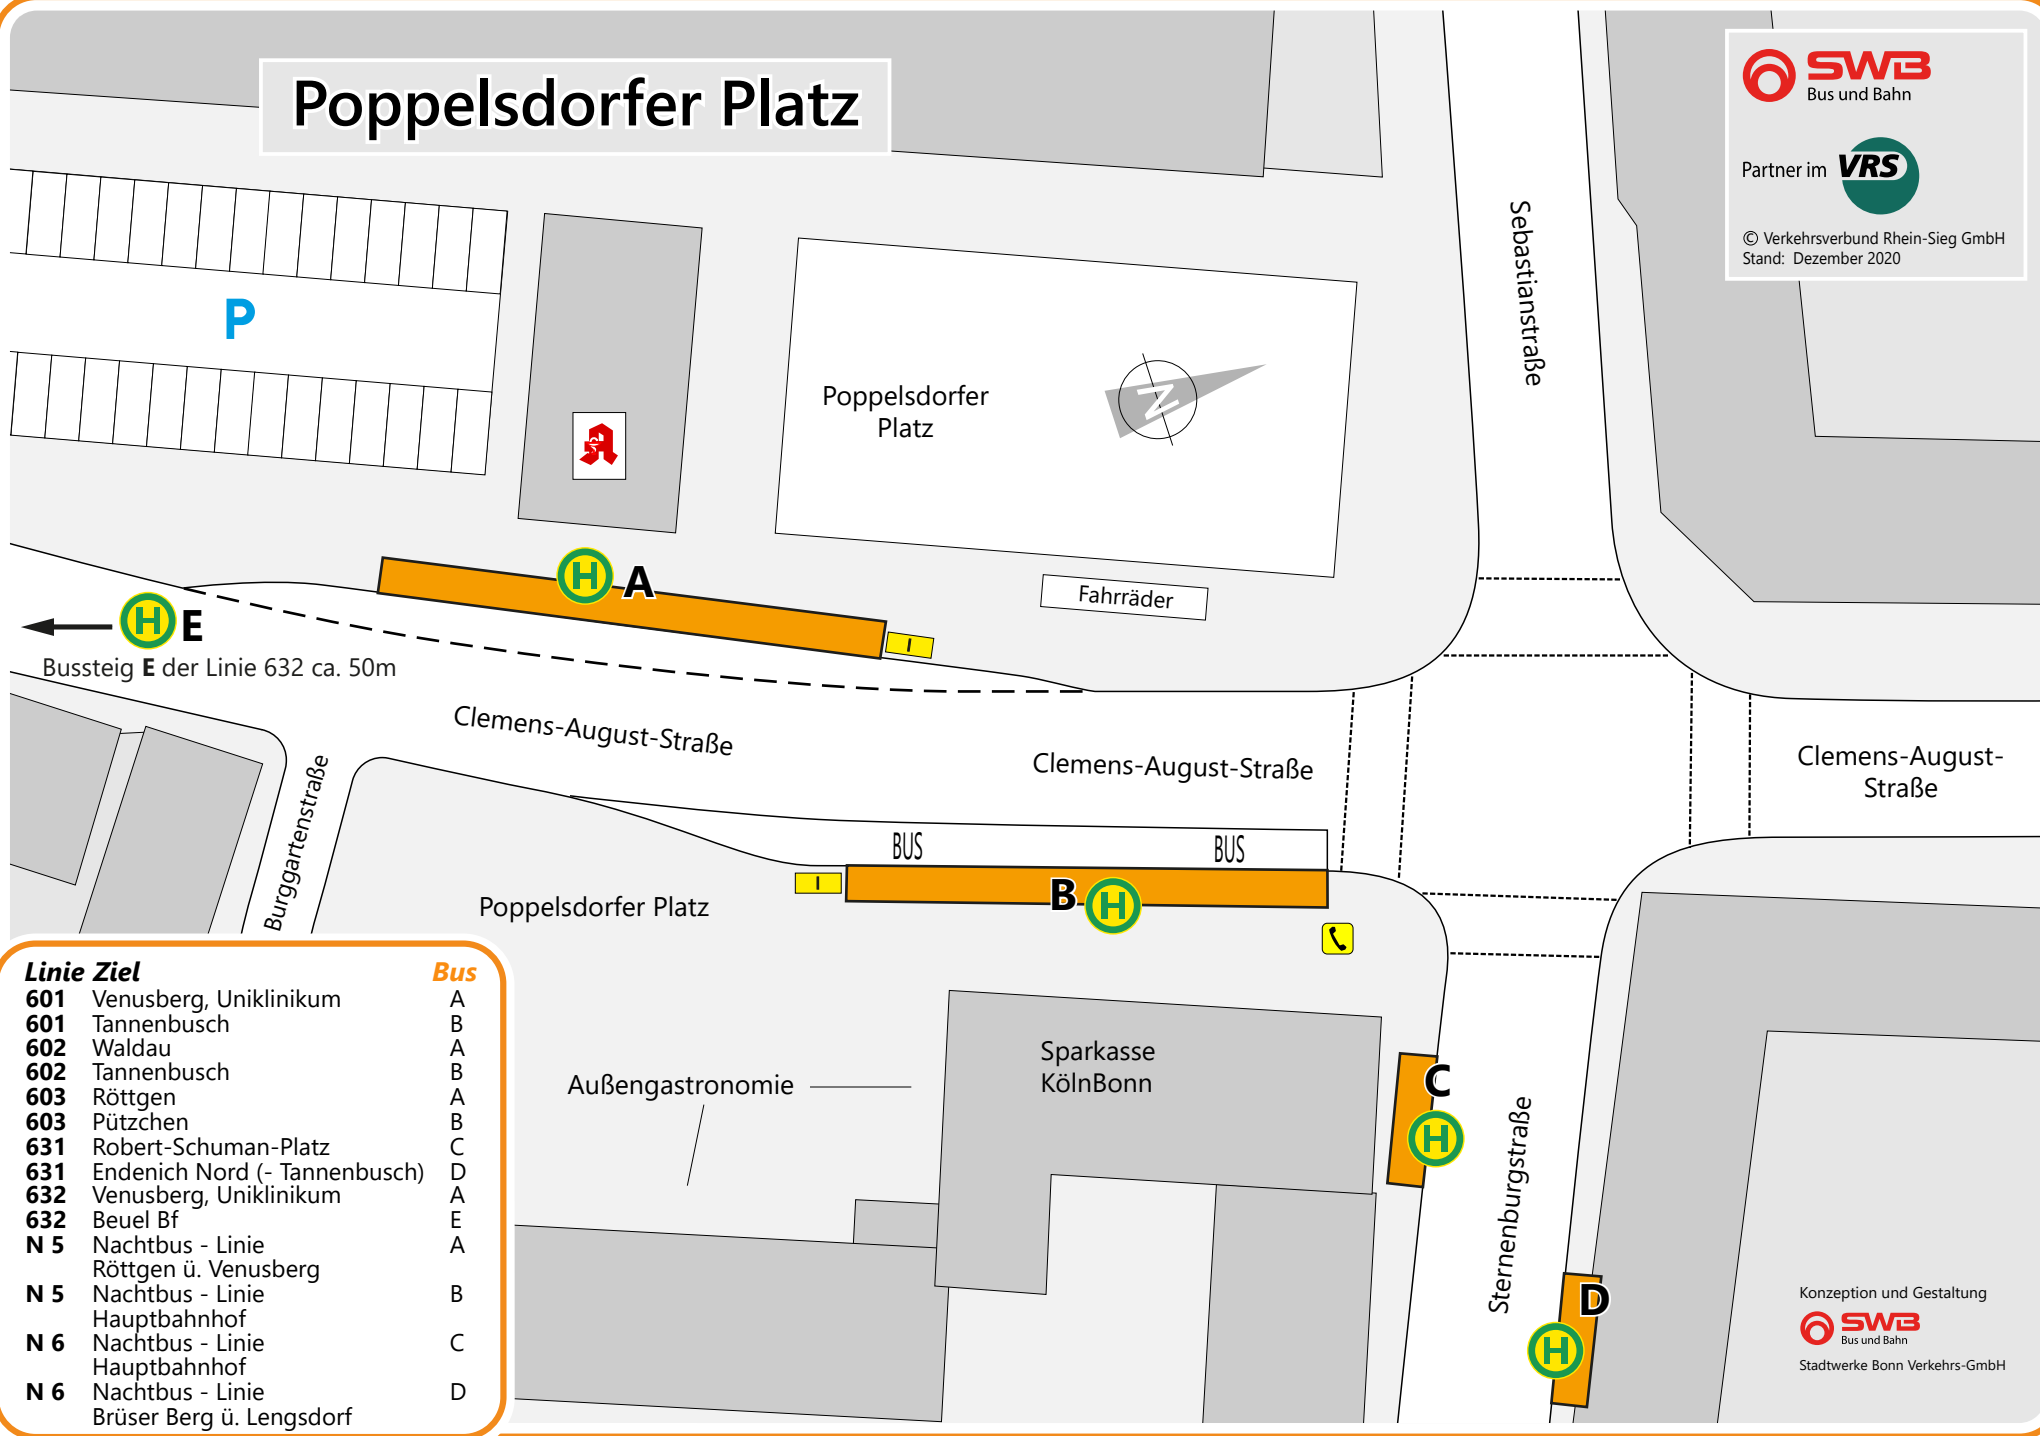

Poppelsdorfer Platz

© Verkehrsverbund Rhein-Sieg GmbH
Stand: Dezember 2020

Linie Ziel

- 601 Venusberg, Uniklinikum
- 601 Tannenbusch
- 602 Waldau
- 602 Tannenbusch
- 603 Röttgen
- 603 Pützchen
- 631 Robert-Schuman-Platz
- 631 Enderich Nord (- Tannenbusch)
- 632 Venusberg, Uniklinikum
- 632 Beuel Bf
- N 5 Nachtbus - Linie Röttgen ü. Venusberg
- N 5 Nachtbus - Linie Hauptbahnhof
- N 6 Nachtbus - Linie Hauptbahnhof
- N 6 Nachtbus - Linie Brüser Berg ü. Lengsdorf

Bus

- A
- B
- A
- B
- A
- B
- C
- D
- A
- E
- A
- B
- C
- D

Konzeption und Gestaltung

Stadtwerke Bonn Verkehrs-GmbH