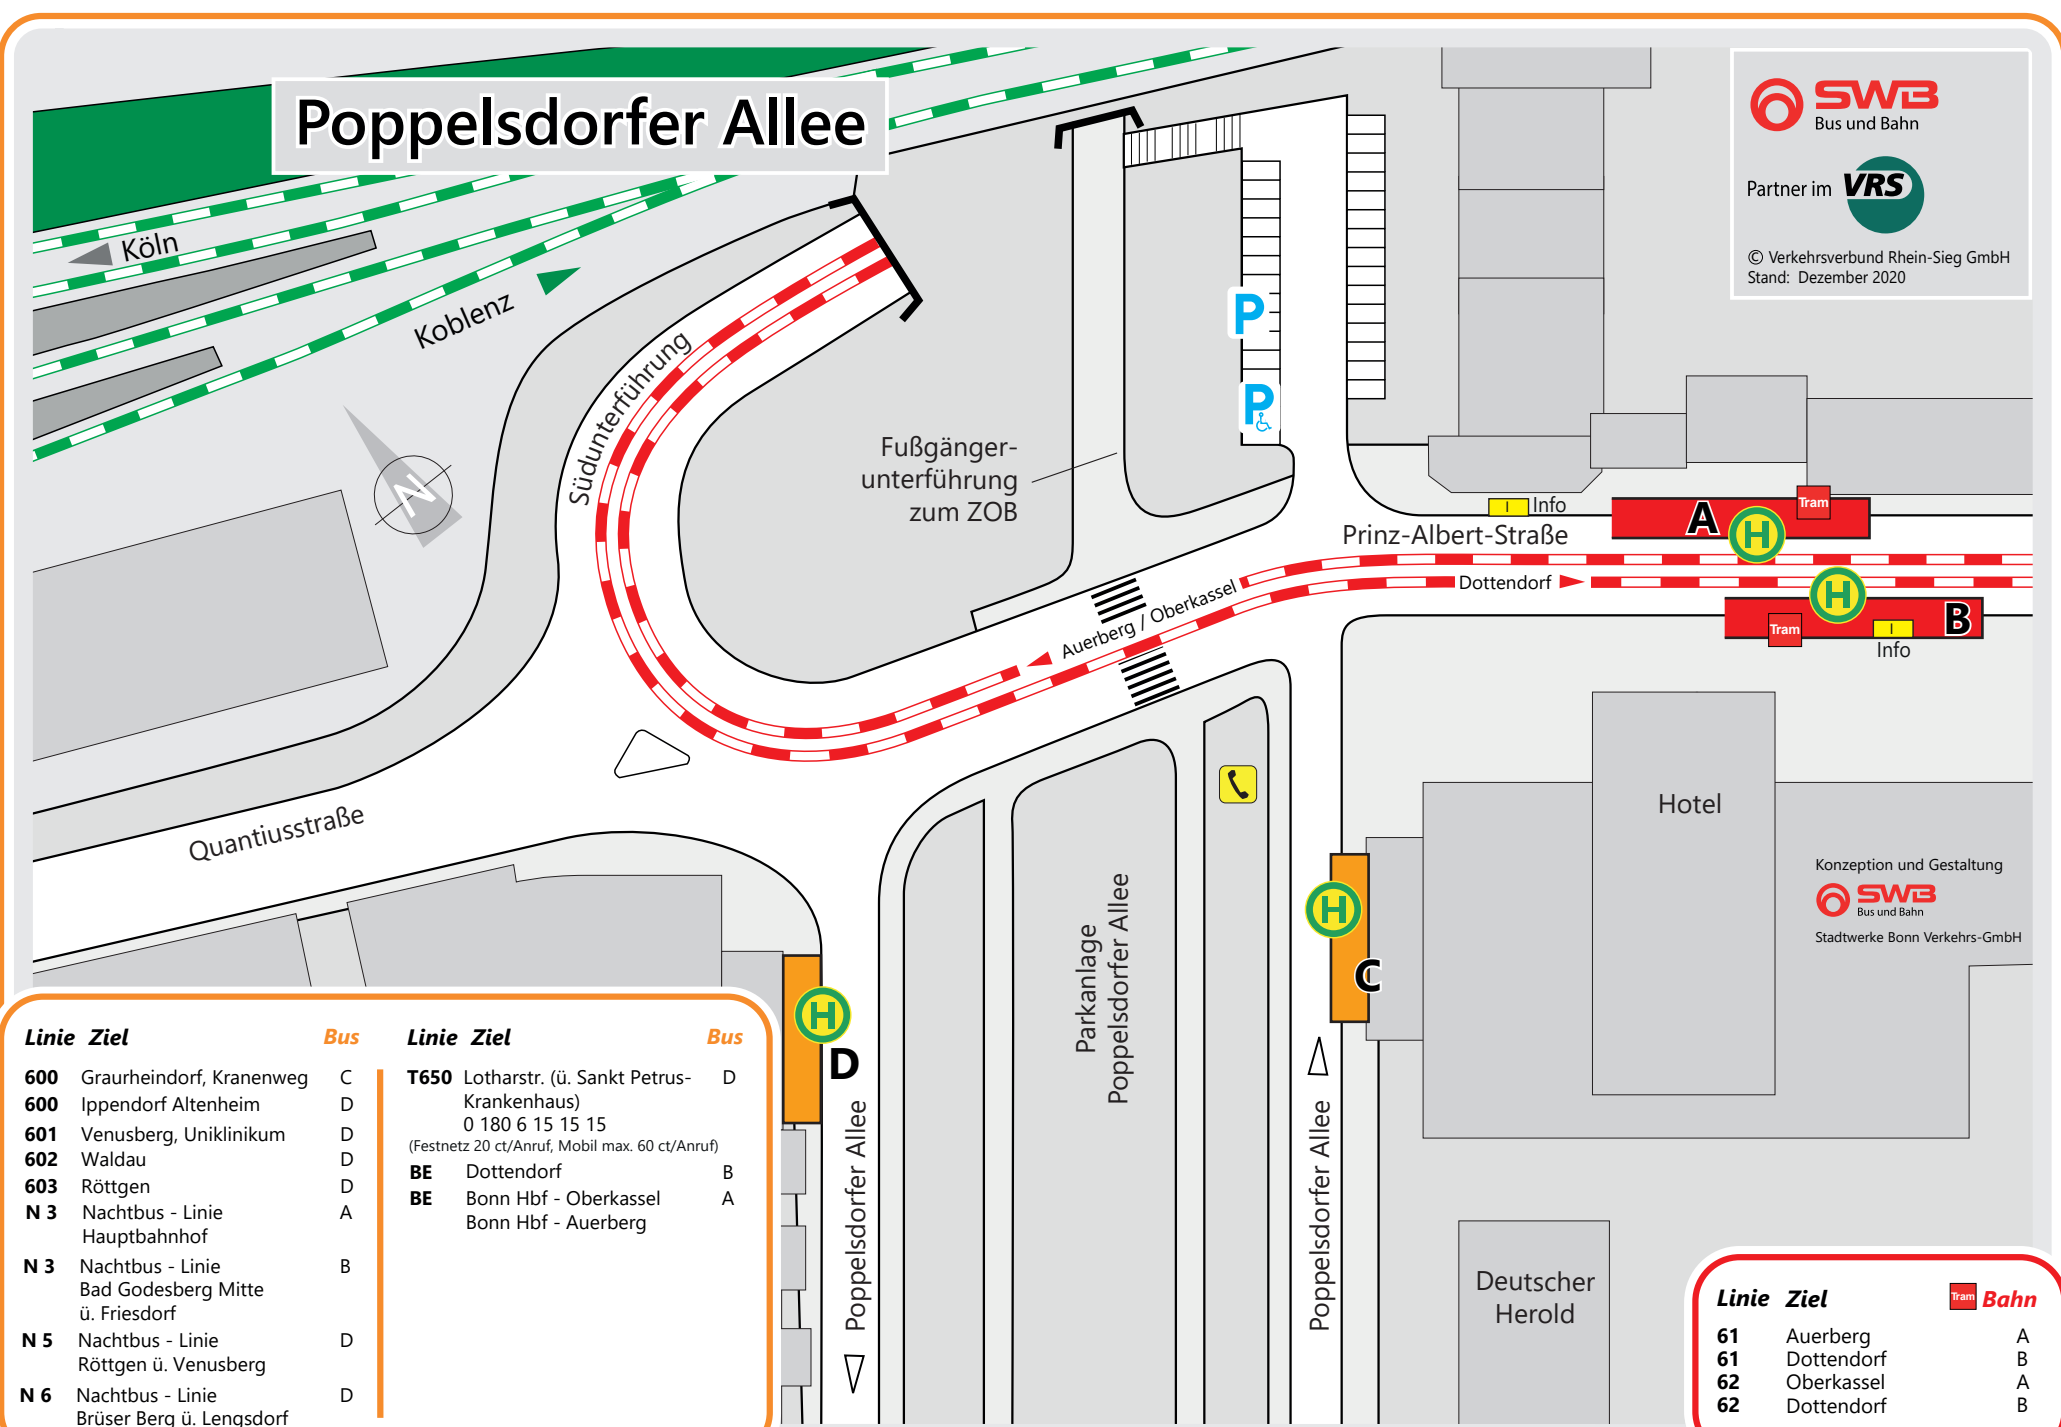

# Poppelsdorfer Allee

© Verkehrsverbund Rhein-Sieg GmbH  
Stand: Dezember 2020

**Linie Ziel**

Linie	Ziel	Bus
600	Graurheindorf, Kranenweg	C
600	Ippendorf Altenheim	D
601	Venusberg, Uniklinikum	D
602	Waldau	D
603	Röttgen	D
N 3	Nachtbus - Linie Hauptbahnhof	A
N 3	Nachtbus - Linie Bad Godesberg Mitte ü. Friesdorf	B
N 5	Nachtbus - Linie Röttgen ü. Venusberg	D
N 6	Nachtbus - Linie Brüser Berg ü. Lengsdorf	D

**Linie Ziel**

Linie	Ziel	Bus
T650	Lotharstr. (ü. Sankt Petrus-Krankenhaus) 0 180 6 15 15 15 (Festnetz 20 ct/Anruf, Mobil max. 60 ct/Anruf)	D
BE	Dottendorf	B
BE	Bonn Hbf - Oberkassel Bonn Hbf - Auerberg	A

**Linie Ziel**

Linie	Ziel	Tram Bahn
61	Auerberg	A
61	Dottendorf	B
62	Oberkassel	A
62	Dottendorf	B

Konzeption und Gestaltung  
SWB Bus und Bahn  
Stadtwerke Bonn Verkehrs-GmbH