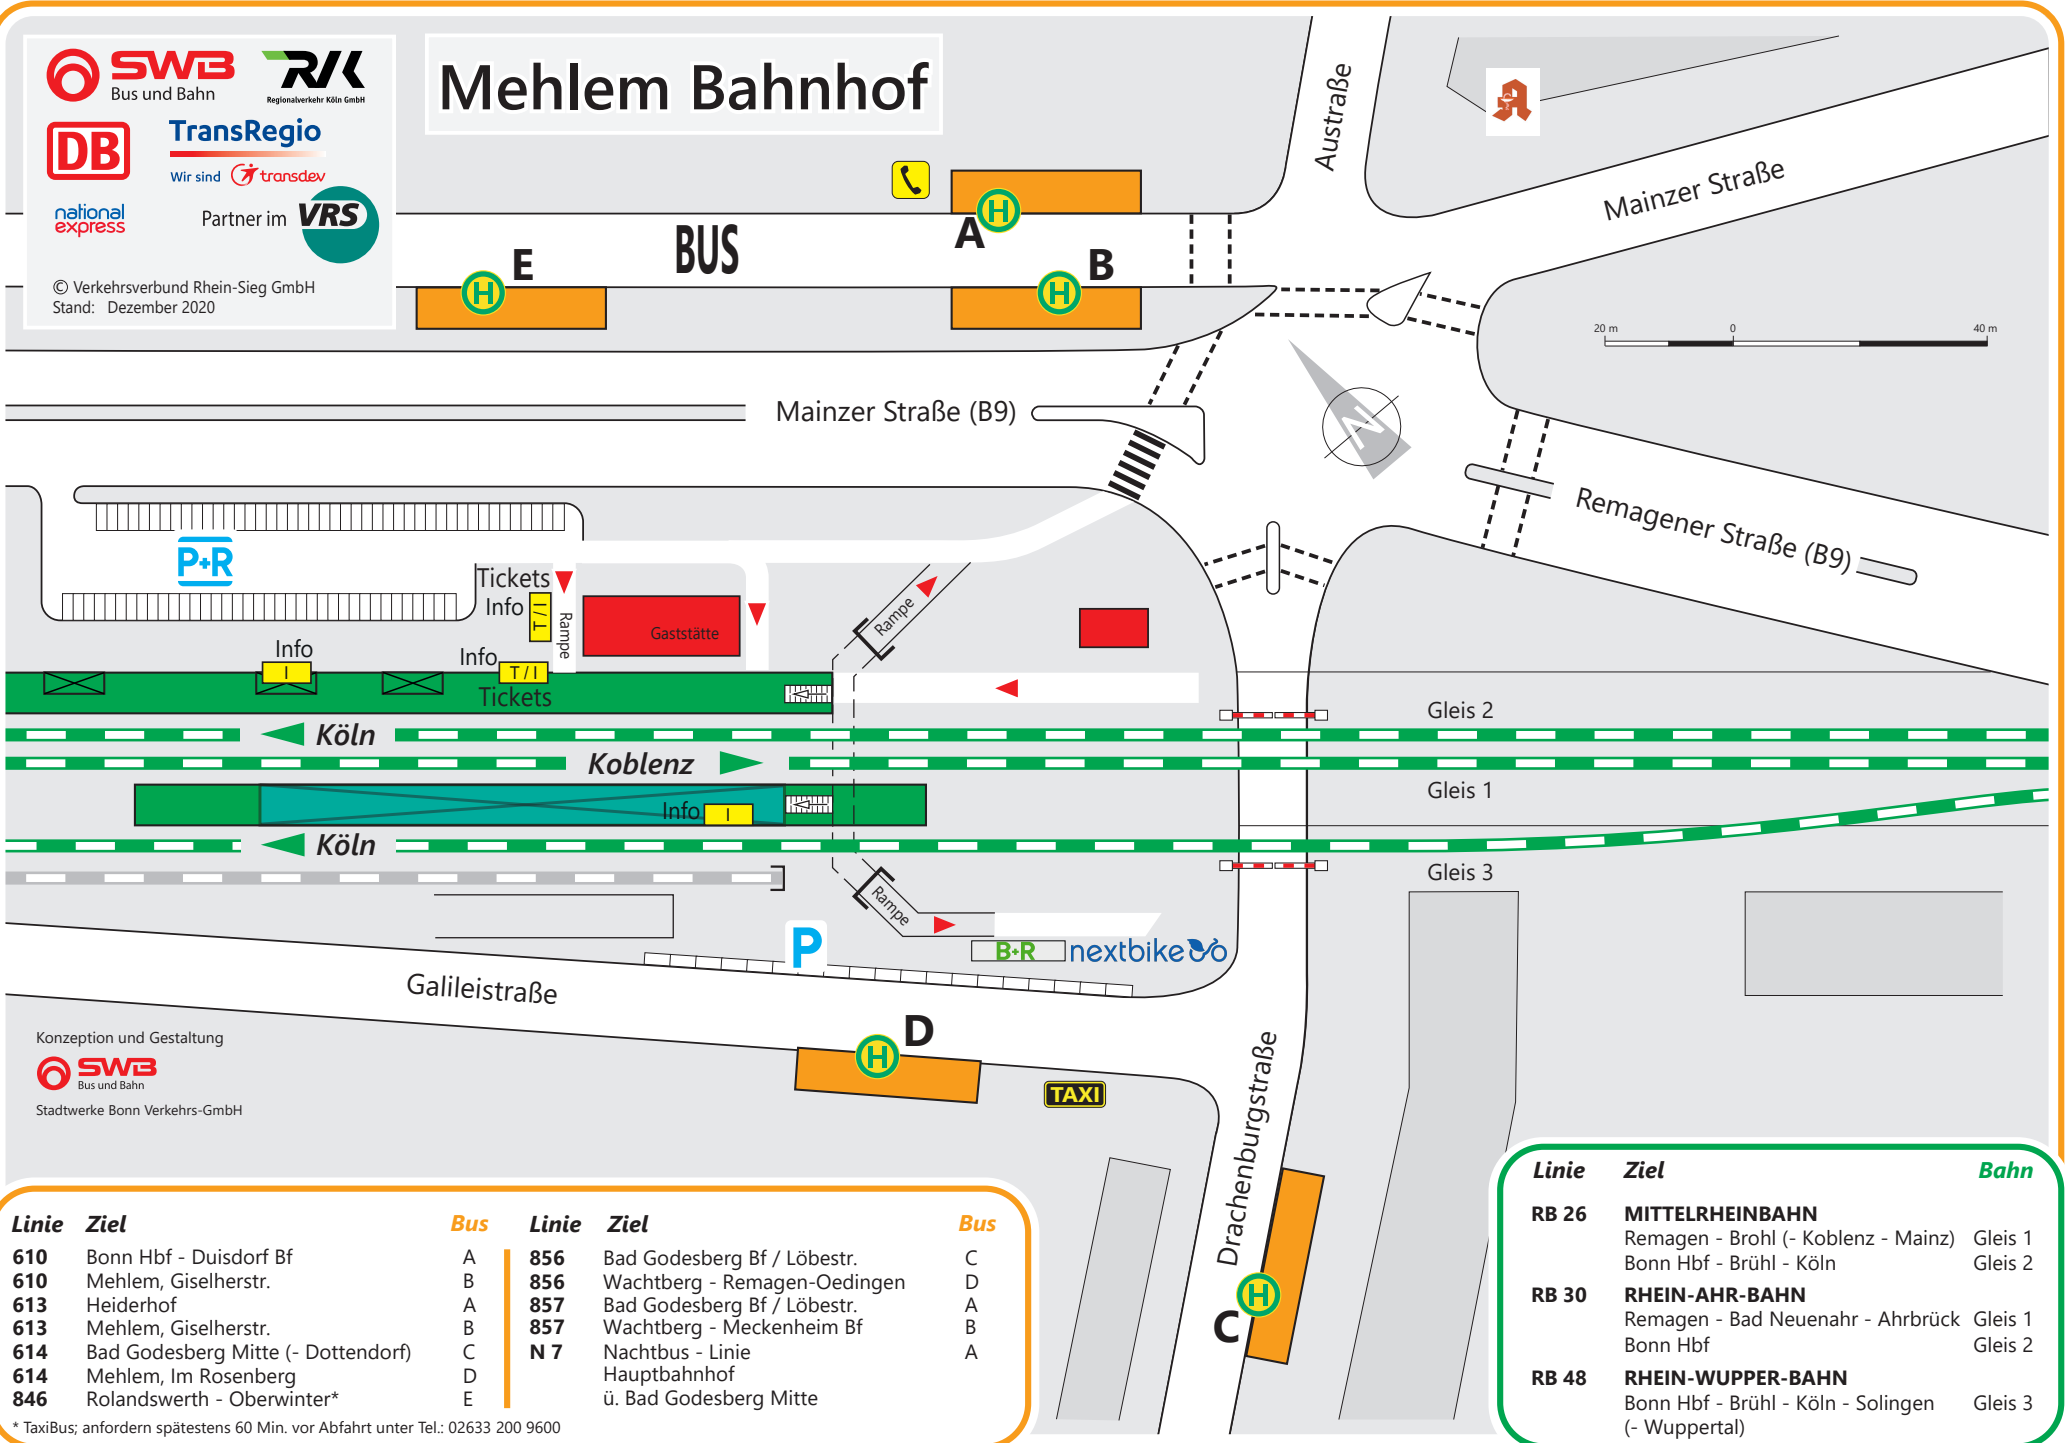

© Verkehrsverbund Rhein-Sieg GmbH  
Stand: Dezember 2020

# Mehlem Bahnhof

Linie	Ziel
610	Bonn Hbf - Duisdorf Bf
610	Mehlem, Giselherstr.
613	Heiderhof
613	Mehlem, Giselherstr.
614	Bad Godesberg Mitte (- Dottendorf)
614	Mehlem, Im Rosenberg
846	Rolandswerth - Oberwinter*

Bus	Linie	Ziel
A	856	Bad Godesberg Bf / Löbestr.
B	856	Wachtberg - Remagen-Oedingen
A	857	Bad Godesberg Bf / Löbestr.
B	857	Wachtberg - Meckenheim Bf
C	N 7	Nachtbus - Linie
D		Hauptbahnhof
E		ü. Bad Godesberg Mitte

Bus

\* TaxiBus; anfordern spätestens 60 Min. vor Abfahrt unter Tel.: 02633 200 9600

Linie	Ziel	Bahn
RB 26	MITTELRHEINBAHN Remagen - Brohl (- Koblenz - Mainz)	Gleis 1
		Gleis 2
RB 30	RHEIN-AHR-BAHN Remagen - Bad Neuenahr - Ahrbrück	Gleis 1
		Gleis 2
RB 48	RHEIN-WUPPER-BAHN Bonn Hbf - Brühl - Köln - Solingen (- Wuppertal)	Gleis 3