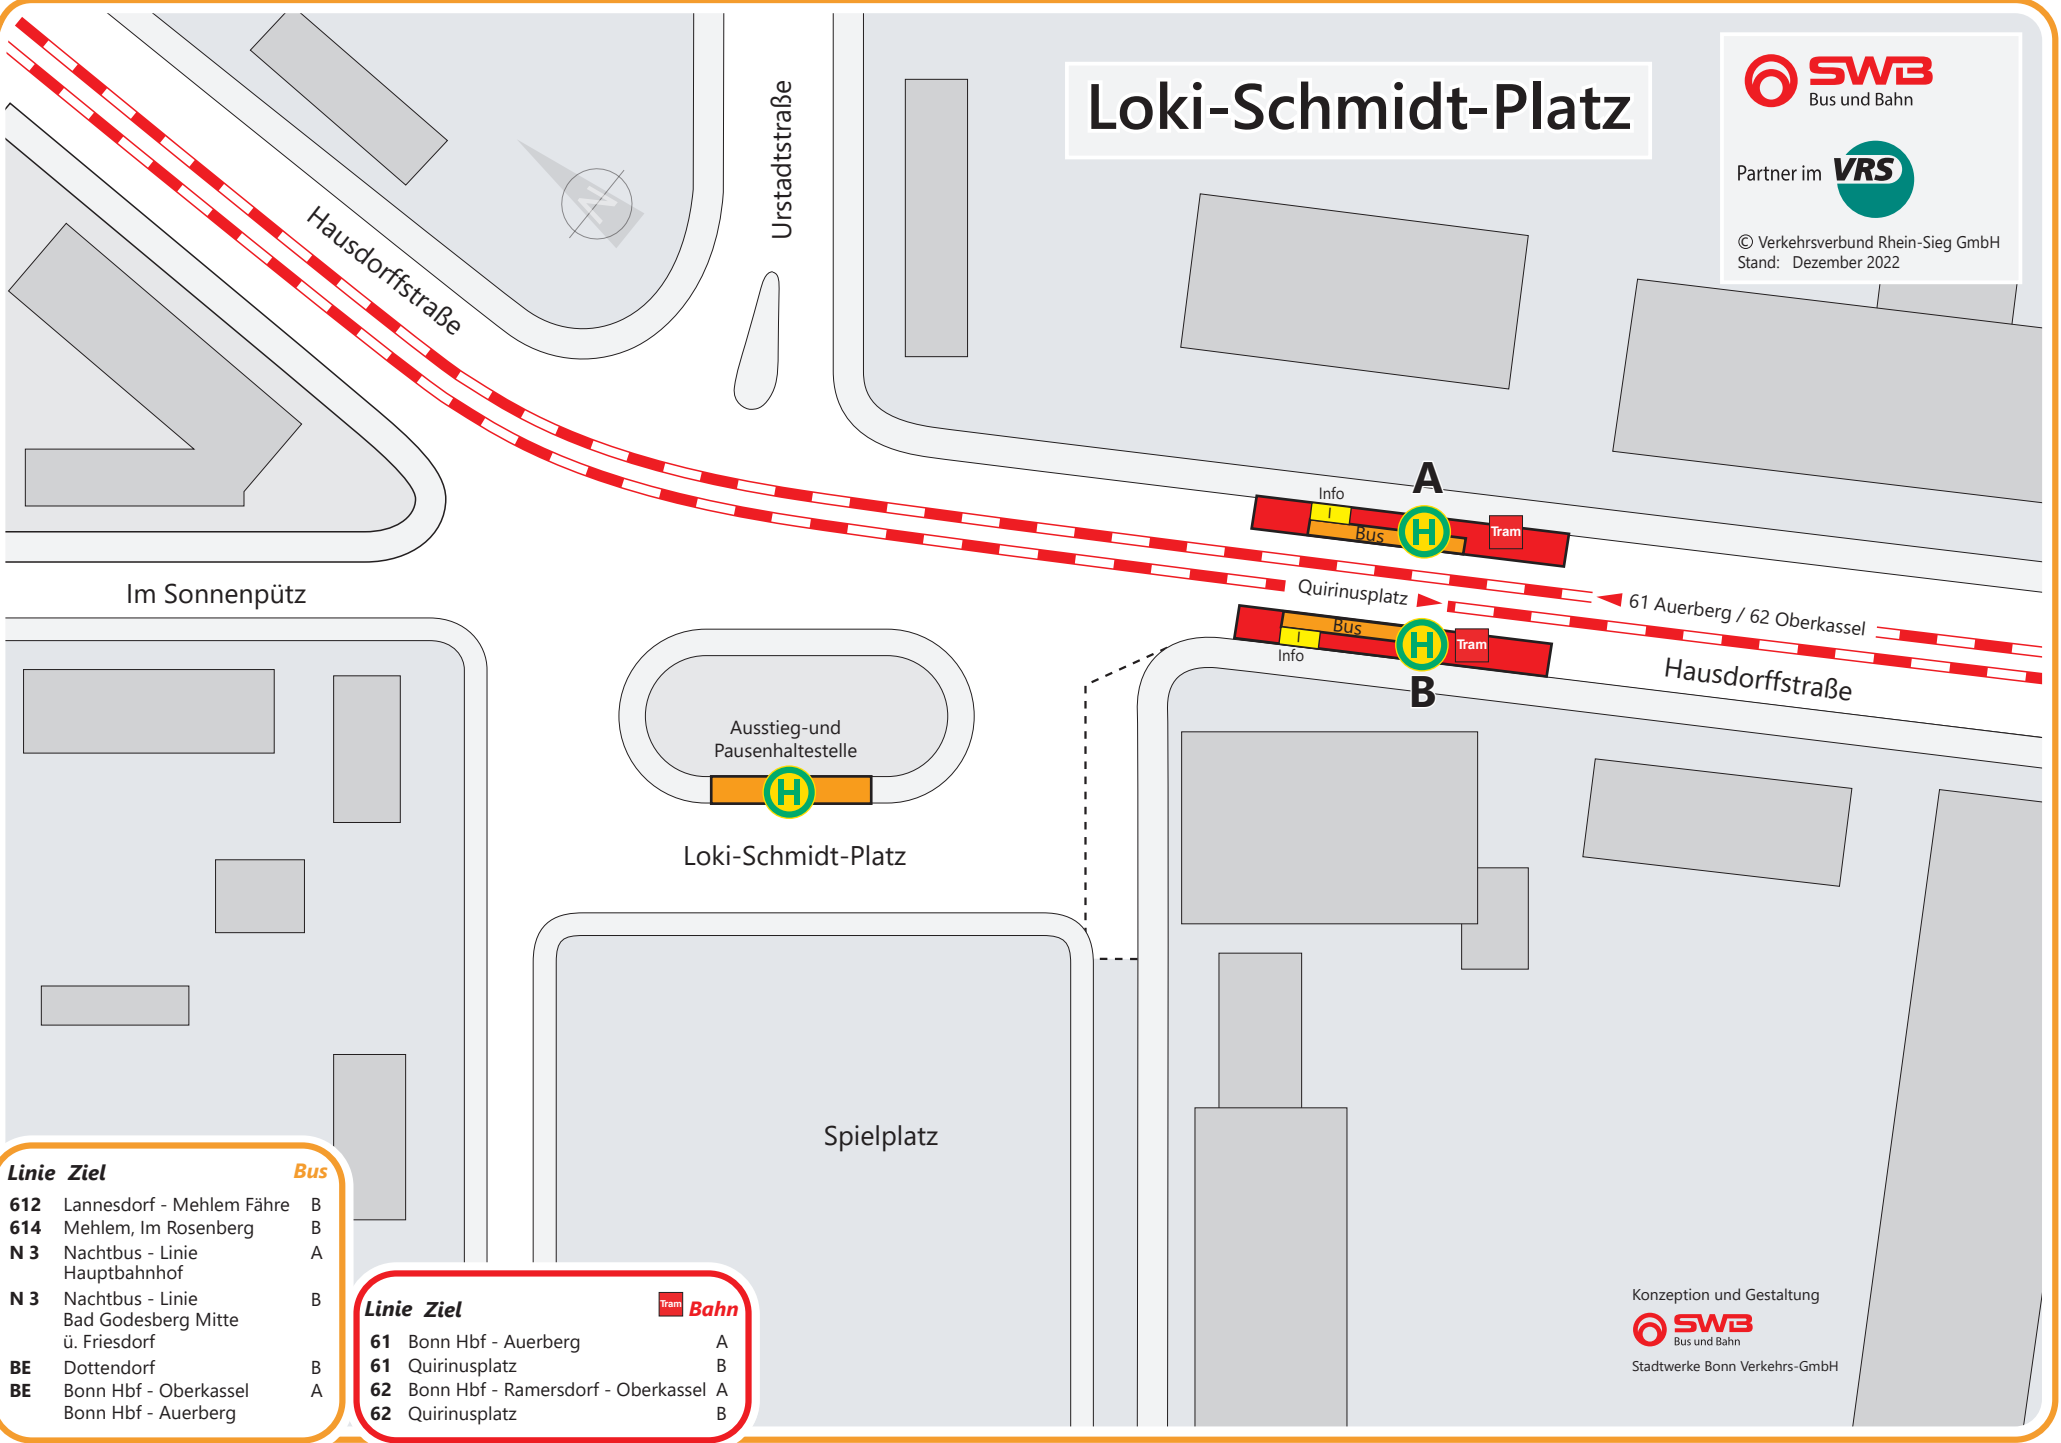

Loki-Schmidt-Platz

© Verkehrsverbund Rhein-Sieg GmbH
Stand: Dezember 2022

Linie Ziel **Bus**

612	Lannesdorf - Mehlem Fähre	B
614	Mehlem, Im Rosenberg	B
N 3	Nachtbus - Linie Hauptbahnhof	A
N 3	Nachtbus - Linie Bad Godesberg Mitte ü. Friesdorf	B
BE	Dottendorf	B
BE	Bonn Hbf - Oberkassel	A
	Bonn Hbf - Auerberg	

Linie Ziel **Tram Bahn**

61	Bonn Hbf - Auerberg	A
61	Quirinusplatz	B
62	Bonn Hbf - Ramersdorf - Oberkassel	A
62	Quirinusplatz	B

Konzeption und Gestaltung

 Stadtwerke Bonn Verkehrs-GmbH