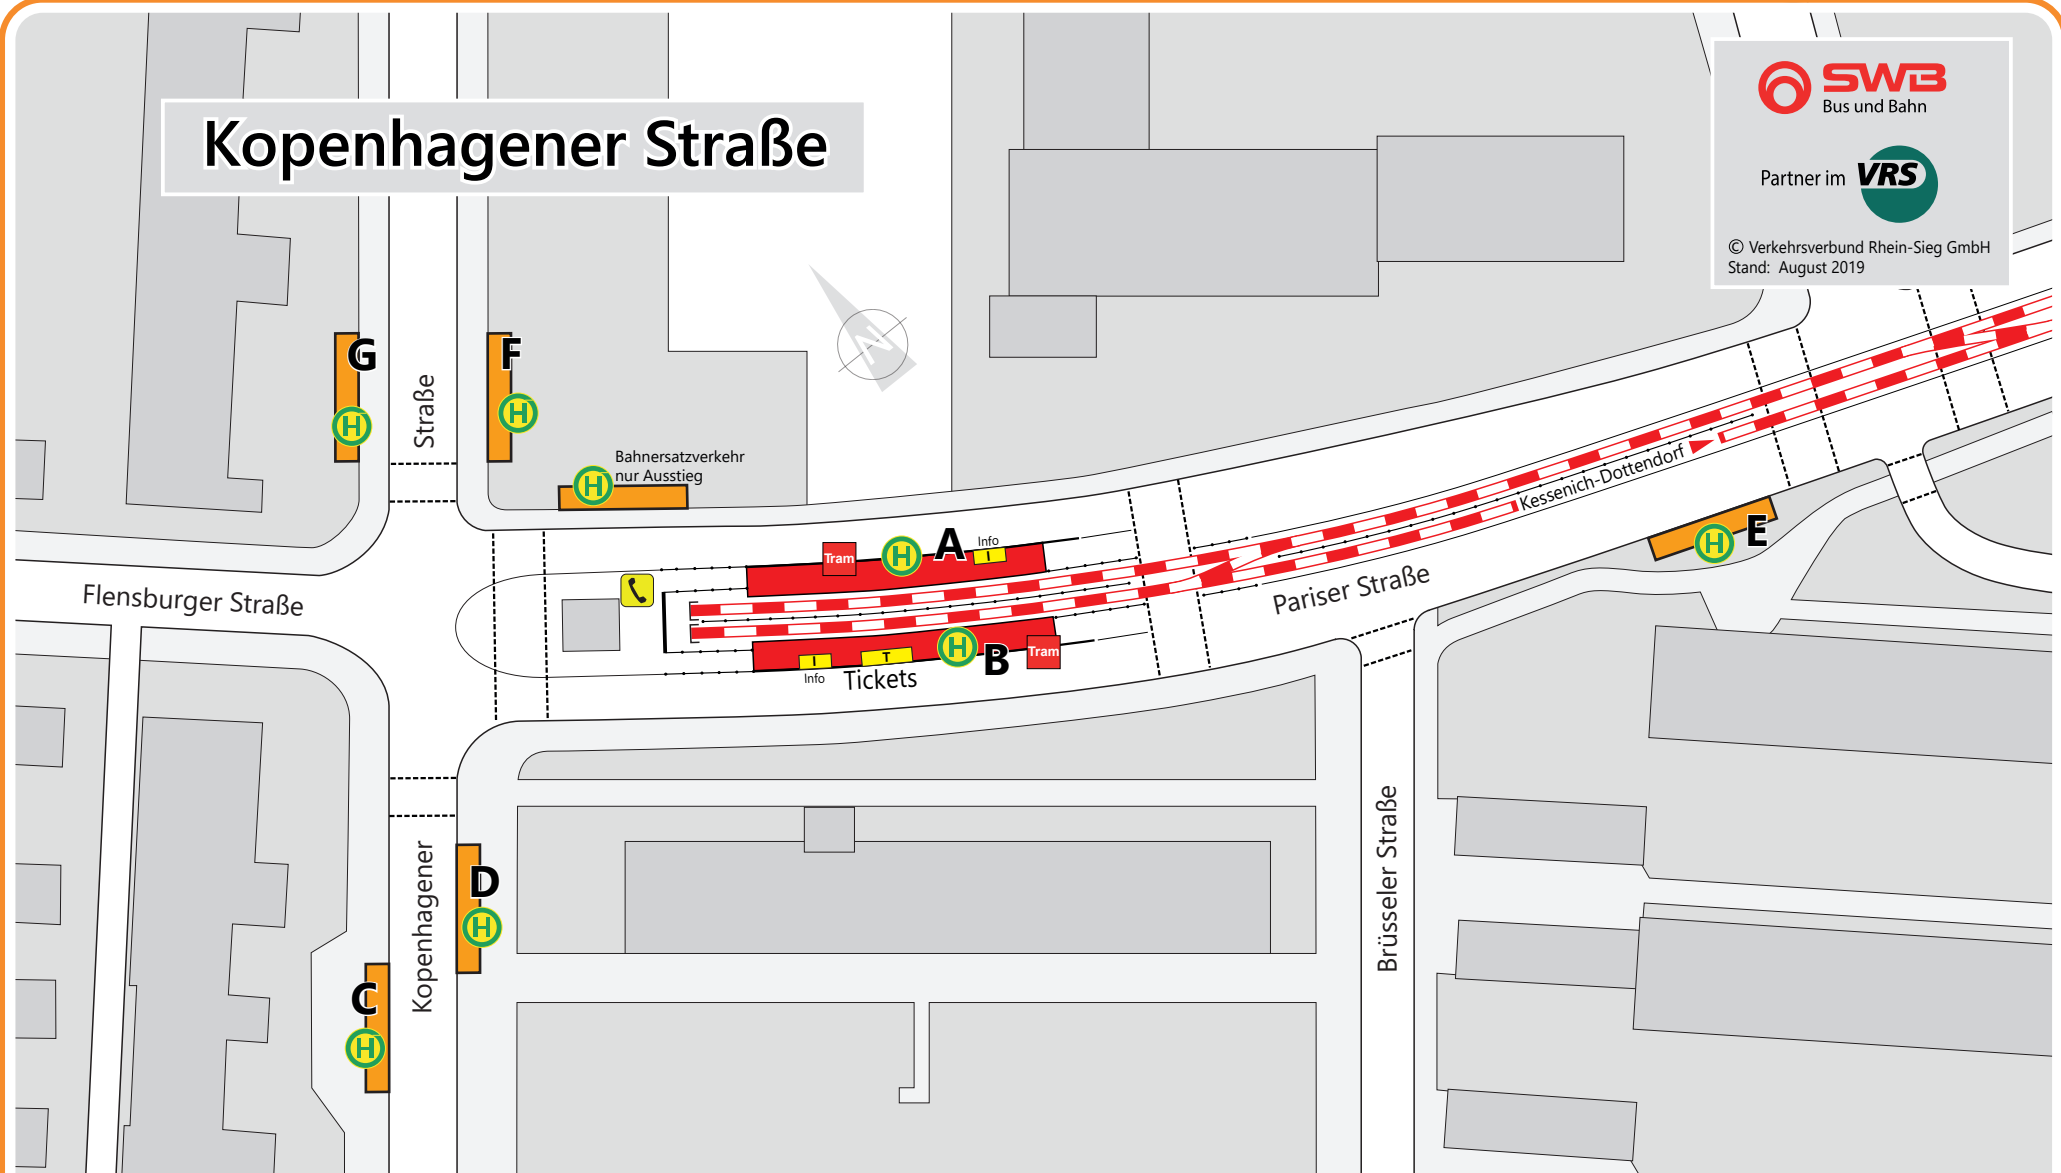

Kopenhagener Straße

© Verkehrsverbund Rhein-Sieg GmbH
Stand: August 2019

Linie Ziel

Linie	Ziel	Bus
604	Bornheim-Hersel	C
604	Ückesdorf	E
605	Graurheindorf, Mondorfer Fährle	D, F
605	Duisdorf Bf	G, C
N 1	"BonnNatur" - Linie Hauptbahnhof ü. Buschdorf	C
BE	Bonn Hbf - Dottendorf	E

Linie Ziel

Linie	Ziel	Bahn
61	Bonn Hbf - Dottendorf	A, B
65	Bertha-v.-Suttner-Platz - Beuel (- Ramersdorf)	A, B

Konzeption und Gestaltung

Stadtwerke Bonn Verkehrs-GmbH