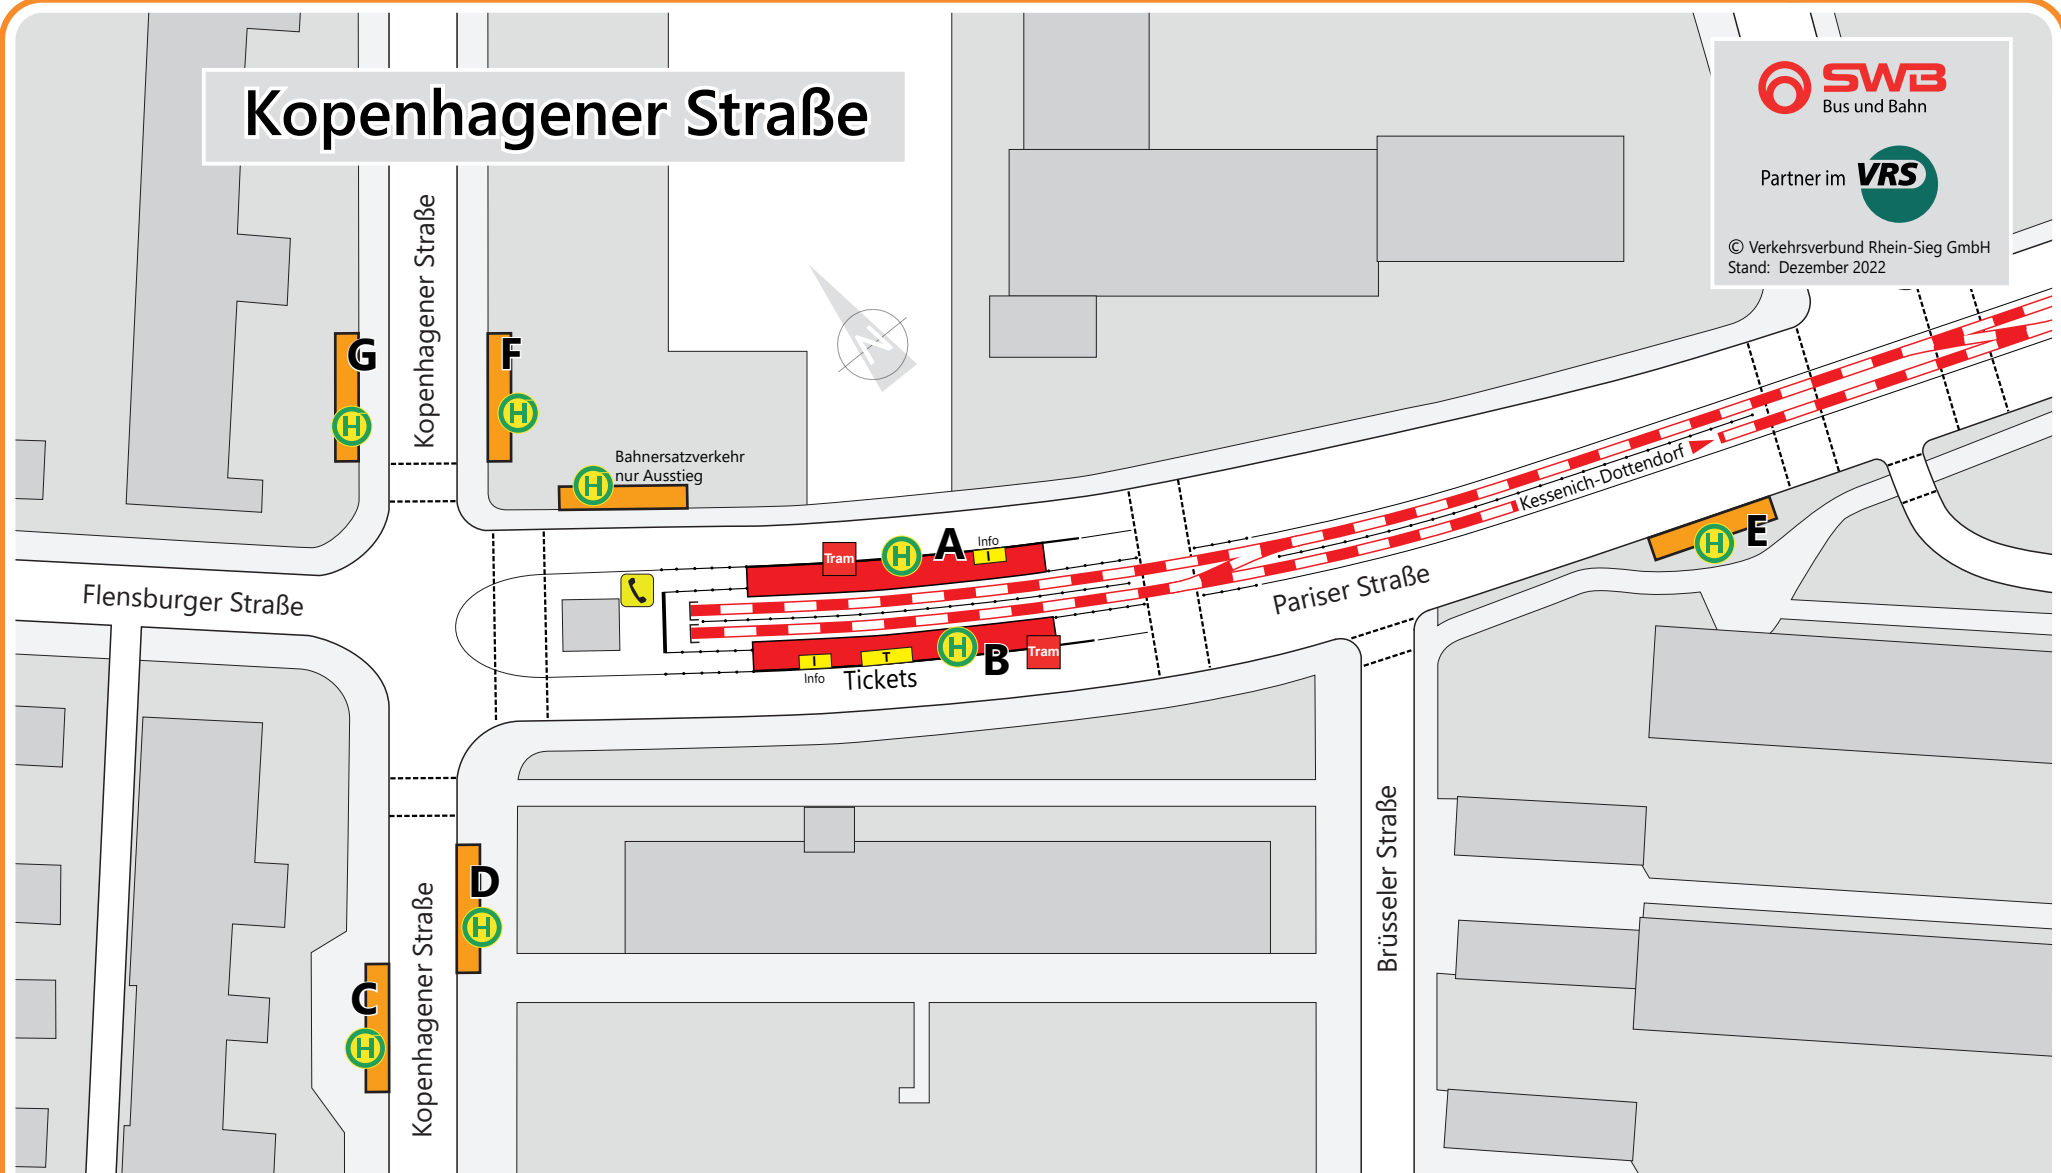

Kopenhagener Straße

© Verkehrsverbund Rhein-Sieg GmbH
Stand: Dezember 2022

Linie Ziel

Linie Ziel	Bus
604 Bornheim-Hersel	C
604 Ückesdorf	E
605 Graurheindorf, Mondorfer Fährle	D, F
605 Duisdorf Bf	G, C
N 1 Nachtbus - Linie Hauptbahnhof ü. Buschdorf	C
BE Bonn Hbf - Dottendorf	E

Linie Ziel

Linie Ziel	Bahn
61 Bonn Hbf - Dottendorf	A, B
65 Bertha-v.-Suttner-Platz - Beuel (- Ramersdorf)	A, B

Konzeption und Gestaltung

Stadtwerke Bonn Verkehrs-GmbH