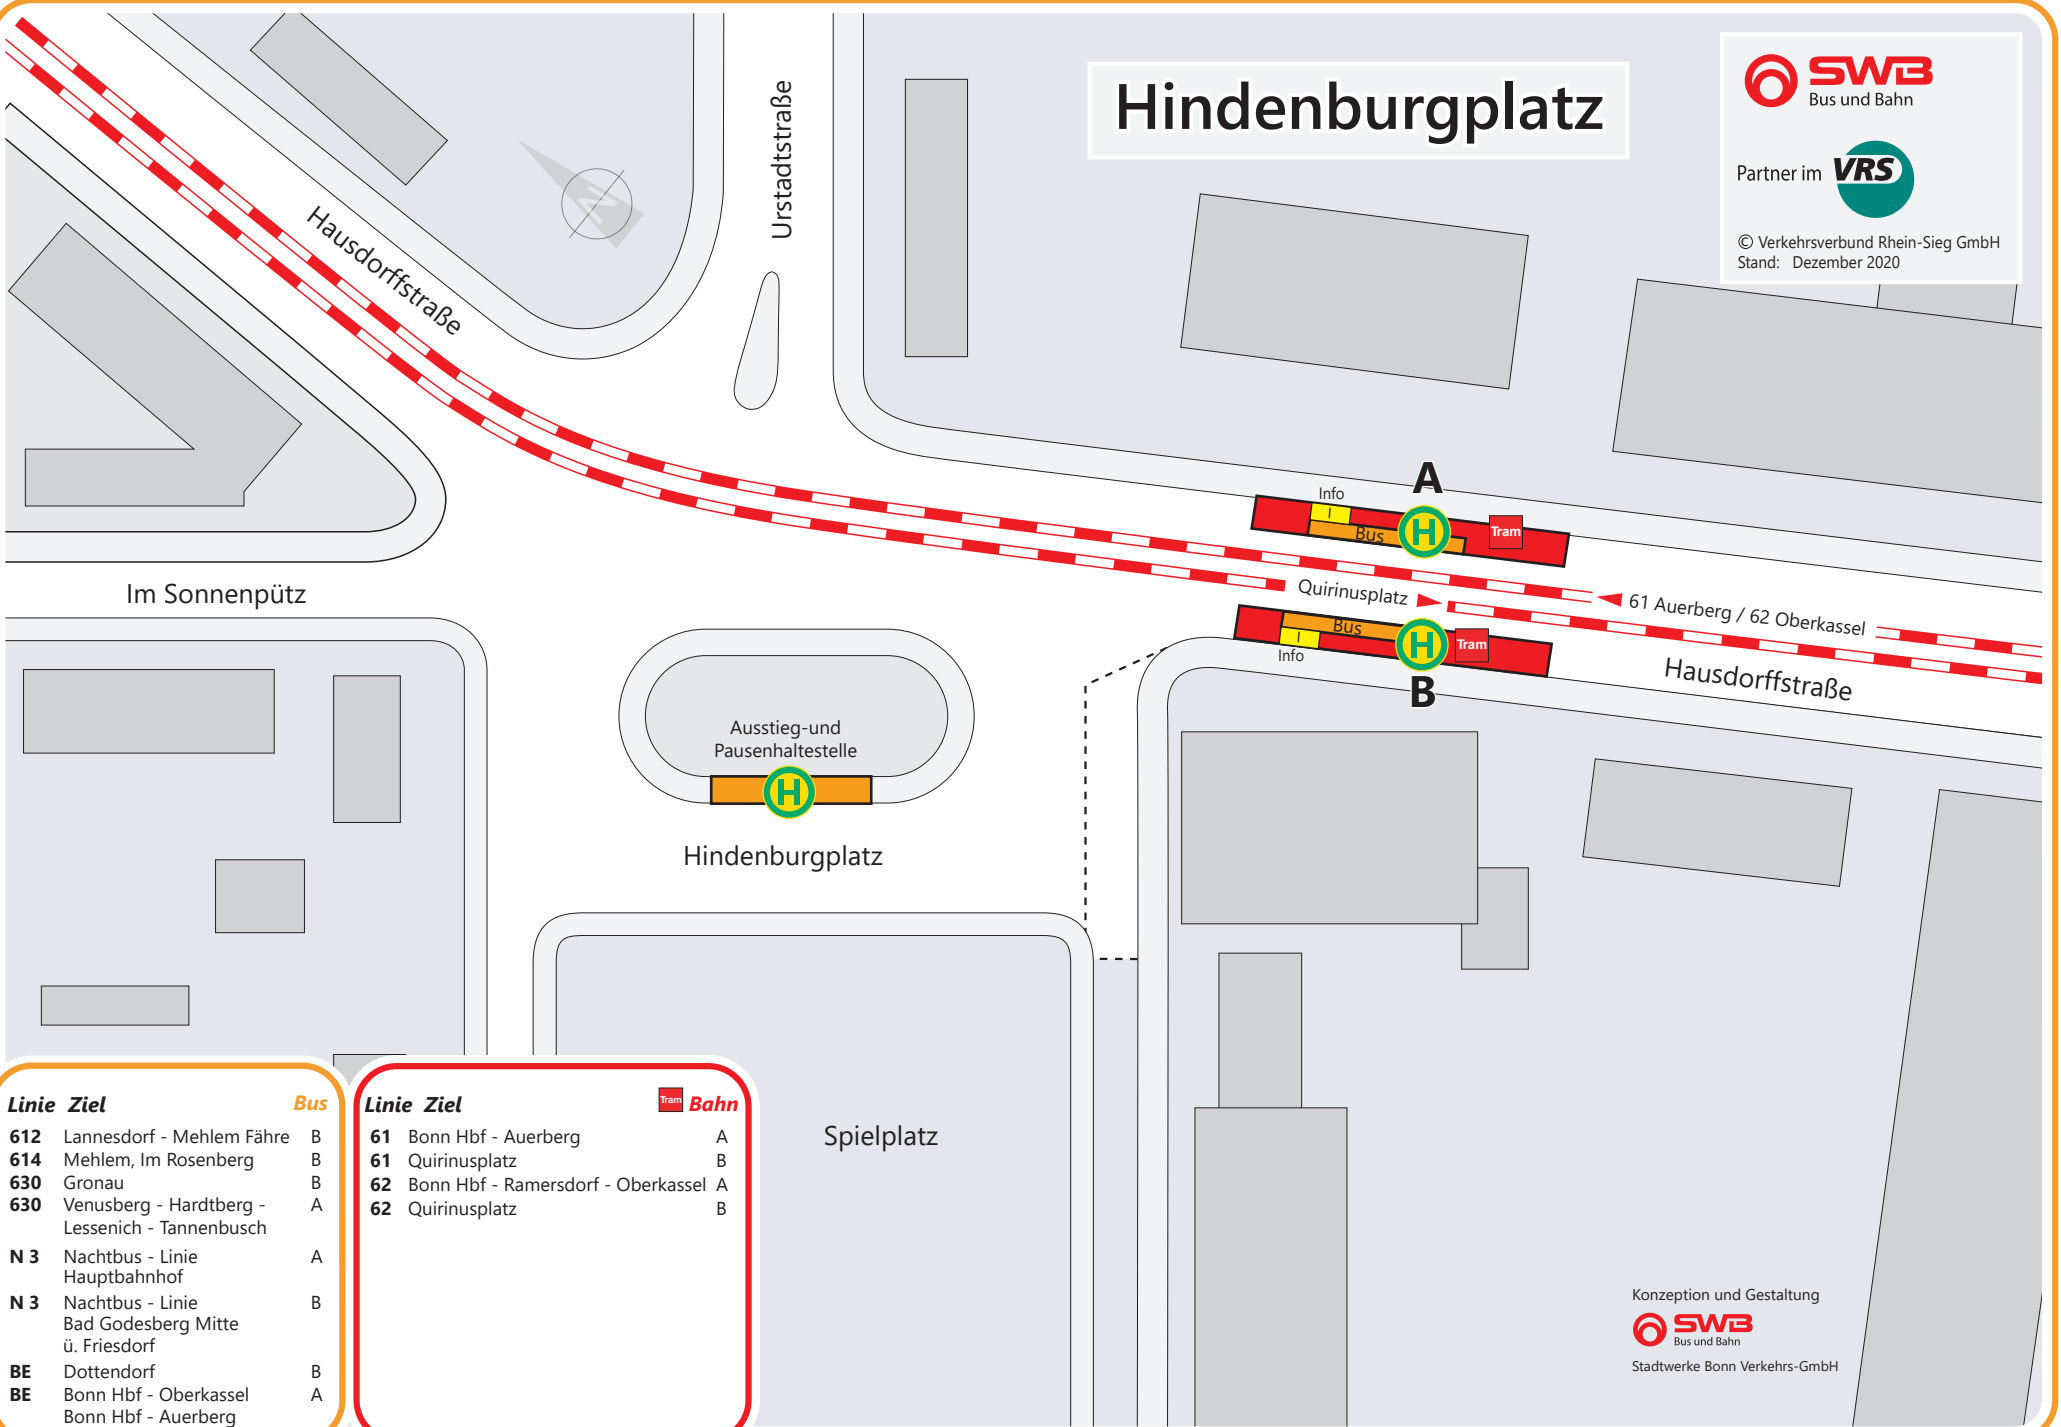

Hindenburgplatz

© Verkehrsverbund Rhein-Sieg GmbH
Stand: Dezember 2020

Linie	Ziel	Bus
612	Lannesdorf - Mehlem Fähre	B
614	Mehlem, Im Rosenberg	B
630	Gronau	B
630	Venusberg - Hardtberg - Lessenich - Tannenbusch	A
N 3	Nachtbus - Linie Hauptbahnhof	A
N 3	Nachtbus - Linie Bad Godesberg Mitte ü. Friesdorf	B
BE	Dottendorf	B
BE	Bonn Hbf - Oberkassel	A
BE	Bonn Hbf - Auerberg	A

Linie	Ziel	Tram	Bahn
61	Bonn Hbf - Auerberg	A	
61	Quirinusplatz	B	
62	Bonn Hbf - Ramersdorf - Oberkassel	A	
62	Quirinusplatz	B	