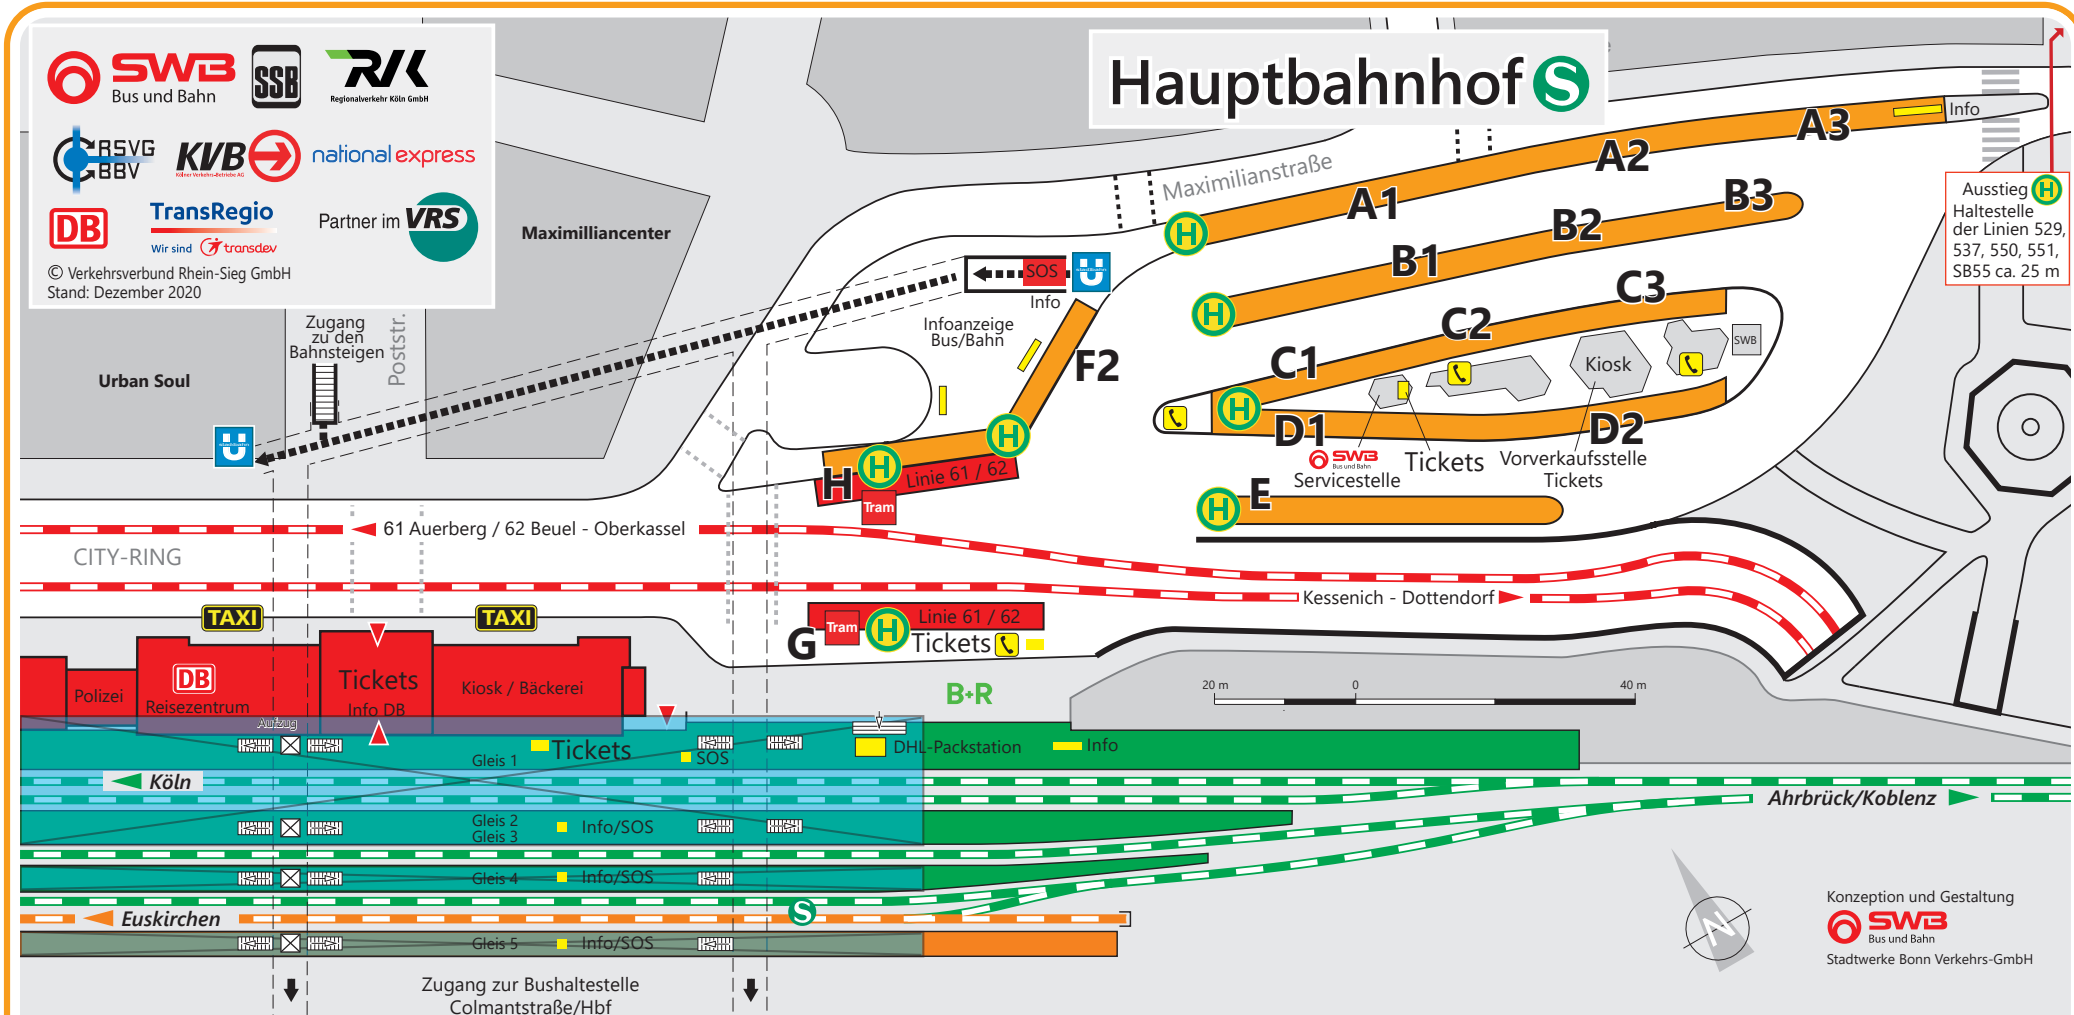

© Verkehrsverbund Rhein-Sieg GmbH
Stand: Dezember 2020

Ausstieg Haltestelle der Linien 529, 537, 550, 551, SB55 ca. 25 m

Konzeption und Gestaltung
SWB
Bus und Bahn
Stadtwerke Bonn Verkehrs-GmbH

Linie	Ziel	Bahn
RE 5 (RRX)	Brühl - Köln - Leverkusen (- Düsseldorf - Wesel)	Gleis 1
RE 5 (RRX)	Remagen - Bad Breisig (- Koblenz)	Gleis 3
S 23/RB 23	Rheinbach - Euskirchen (- Bad Münstereifel)	Gleis 5
RB 26	Brühl - Köln	Gleis 1
RB 26	Remagen - Brohl (- Koblenz - Mainz)	Gleis 3
RB 30	Remagen - Ahrbrück	Gleis 4
RB 48	Brühl - Köln - Solingen (- Wuppertal)	Gleis 1
RB 48	Bonn-Mehlem	Gleis 3

Linie	Ziel	Gleis
16	Buschdorf - Dom/Hbf - Niehl Sebastianstr.	U1
16	Bad Godesberg Stadthalle	U2
18	Brühl - Dom/Hbf - Thielenbruch	U1
63	Tannenbusch Mitte	U1
63	Bad Godesberg Stadthalle	U2
66	Beuel - Siegburg	U3
66	Bad Honnef	U4
67	Beuel - Sankt Augustin - Siegburg	U3
67	Bad Godesberg Stadthalle	U2
68	Dransdorf - Alfter - Bornheim	U1
68	Ramersdorf	U2
61	Kessenich - Dottendorf	G
61	Auerberg, Kopenhagener Straße	H
62	Kessenich - Dottendorf	G
62	Beuel - Ramersdorf - Oberkassel	H

Linie	Ziel	Bus
SB55 (164)	Wahn S-Bahn *	D1
SB60	Köln/Bonn Flughafen *	F2
SB69	Duisdorf - Brüser Berg *	D2
529	Niederpleis - Hennef Bf	A3
537	Stieldorf - Oberpleis	A3
540	Sankt Augustin Zentrum	A2
550 (163)	Wahn S-Bahn	D1
551	Bergheim - Troisdorf Bf	A3
600	Graurheindorf	B1
600	Ippendorf Altenheim	A1
601	Tannenbusch	B1
601	Venusberg, Uniklinikum	A1
602	Tannenbusch	B2
602	Ippendorf - Waldau	A1

* Schnellbuslinie

Linie	Ziel	Bus
603	Pützchen	B3
603	Ippendorf - Röttgen	A1
604	Buschdorf - Hersel	B2
604	Lengsdorf - Ückesdorf	E
605	Graurheindorf, Mondorfer Fähre	B2
605	Lengsdorf - Duisdorf Bf	E
606	Beuel - Ramersdorf	C3
606	Malteser Krankenhaus	E
607	Beuel - Ramersdorf	C3
607	Malteser Krankenhaus	E
608	Holzlar - Gielgen	B3
608	Duisdorf - Brüser Berg	D2
609	Kohlkaul - Gielgen	B3