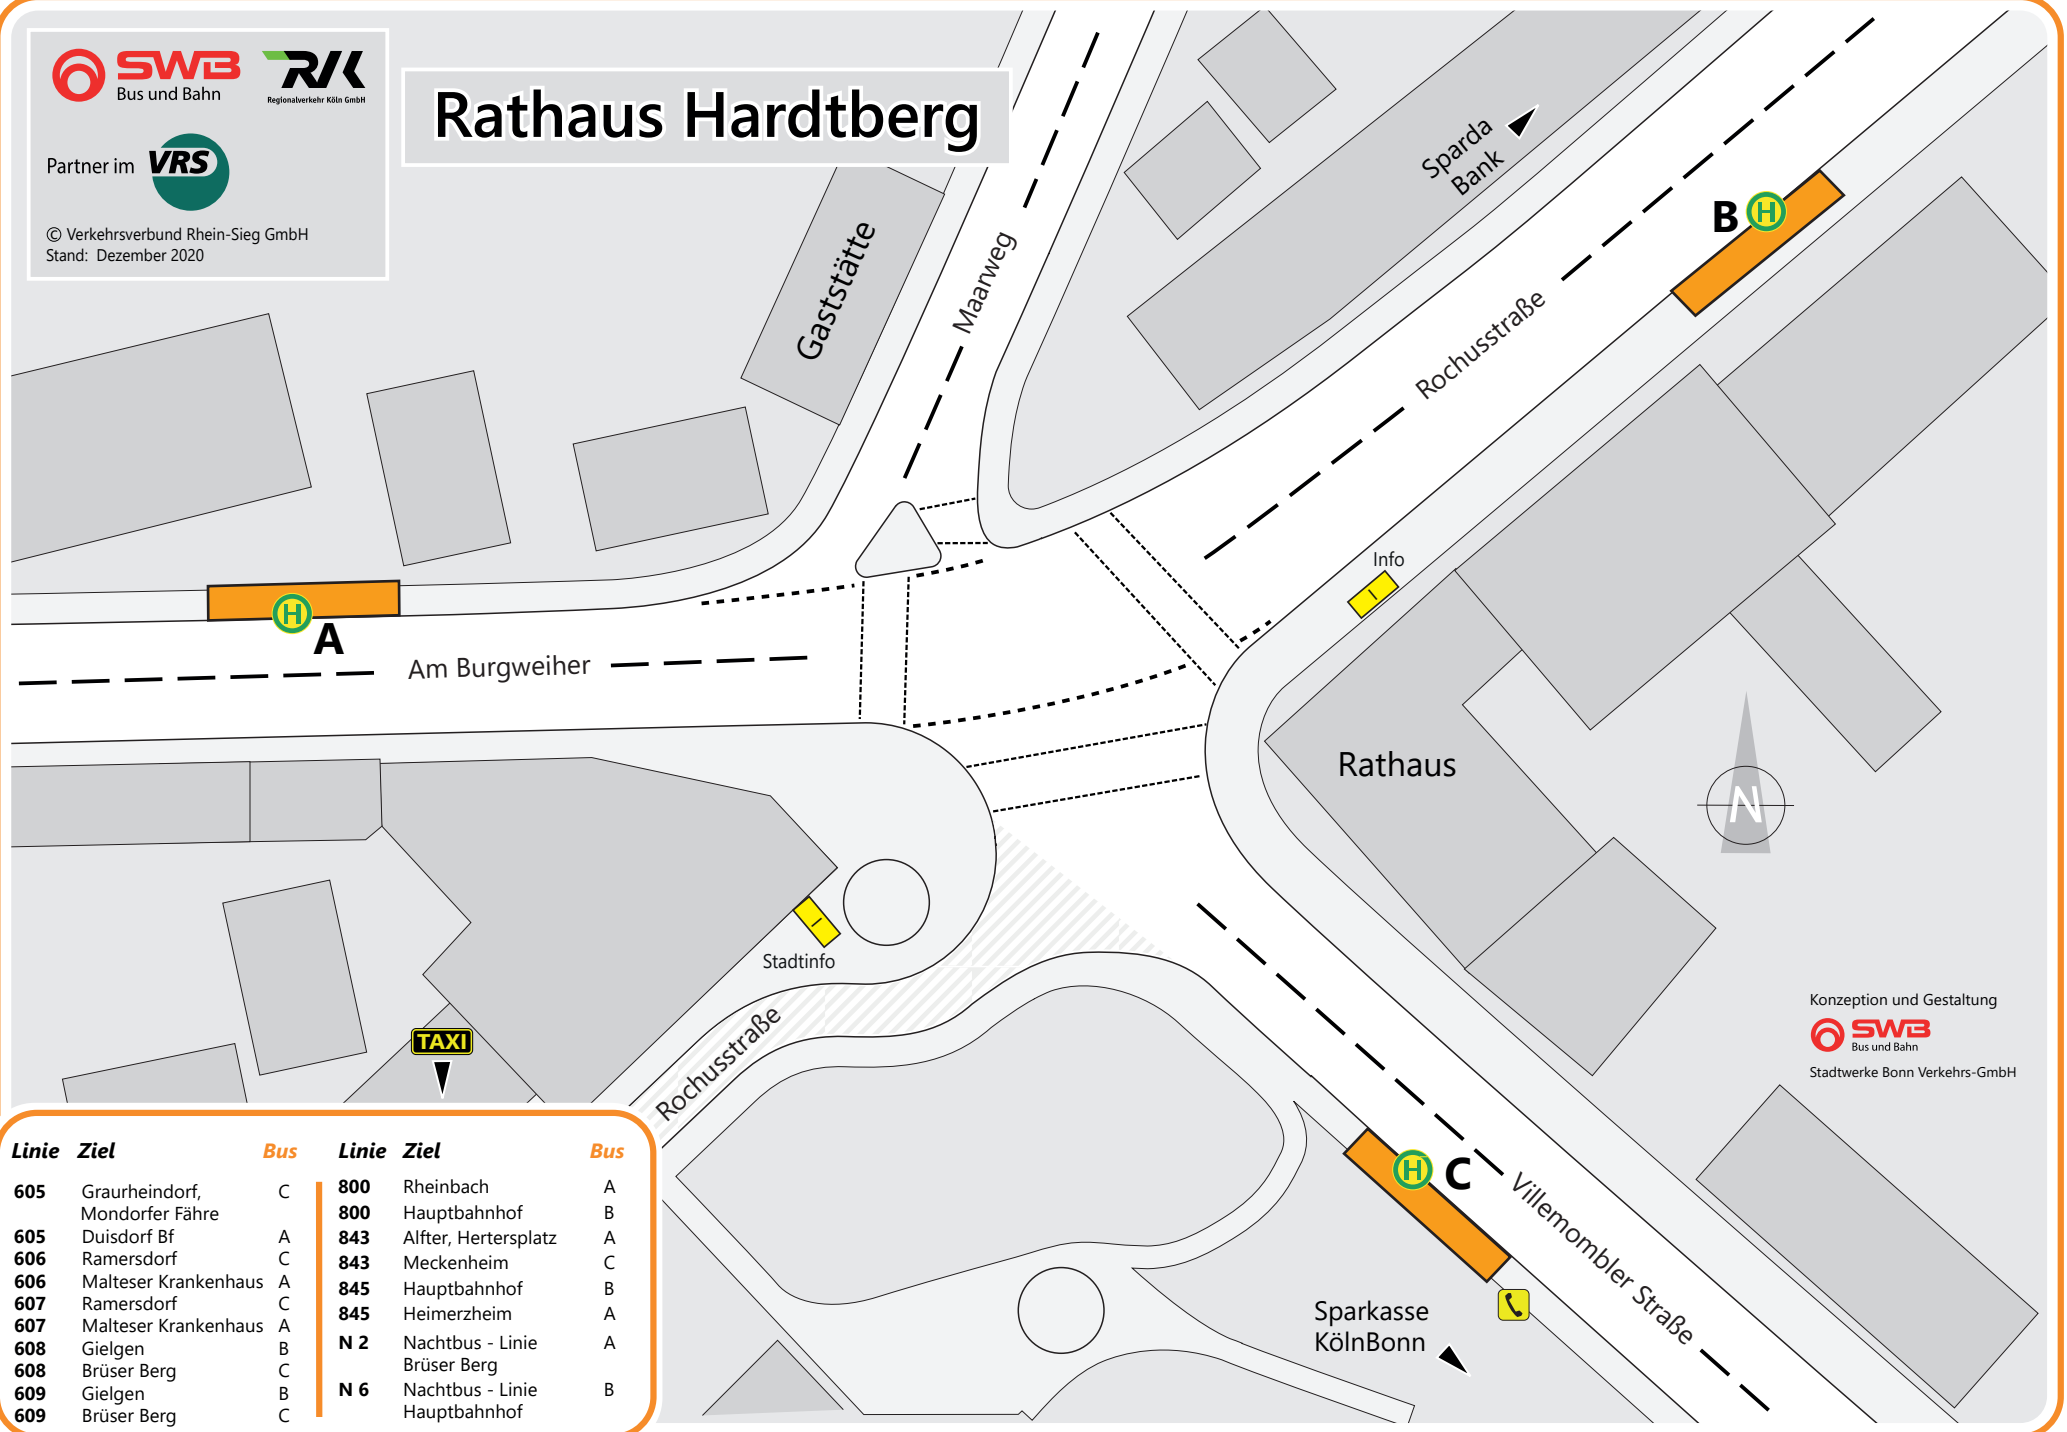

© Verkehrsverbund Rhein-Sieg GmbH
Stand: Dezember 2020

Rathaus Hardtberg

Linie	Ziel	Bus	Linie	Ziel	Bus
605	Graurheindorf, Mondorfer Fähre	C	800	Rheinbach	A
605	Duisdorf Bf	A	800	Hauptbahnhof	B
606	Ramersdorf	C	843	Alfter, Hertersplatz	A
606	Malteser Krankenhaus	A	843	Meckenheim	C
607	Ramersdorf	C	845	Hauptbahnhof	B
607	Malteser Krankenhaus	A	845	Heimerzheim	A
608	Gielgen	B	N 2	Nachtbus - Linie Brüser Berg	A
608	Brüser Berg	C	N 6	Nachtbus - Linie Hauptbahnhof	B
609	Gielgen	B			
609	Brüser Berg	C			

Konzeption und Gestaltung

 Stadtwerke Bonn Verkehrs-GmbH