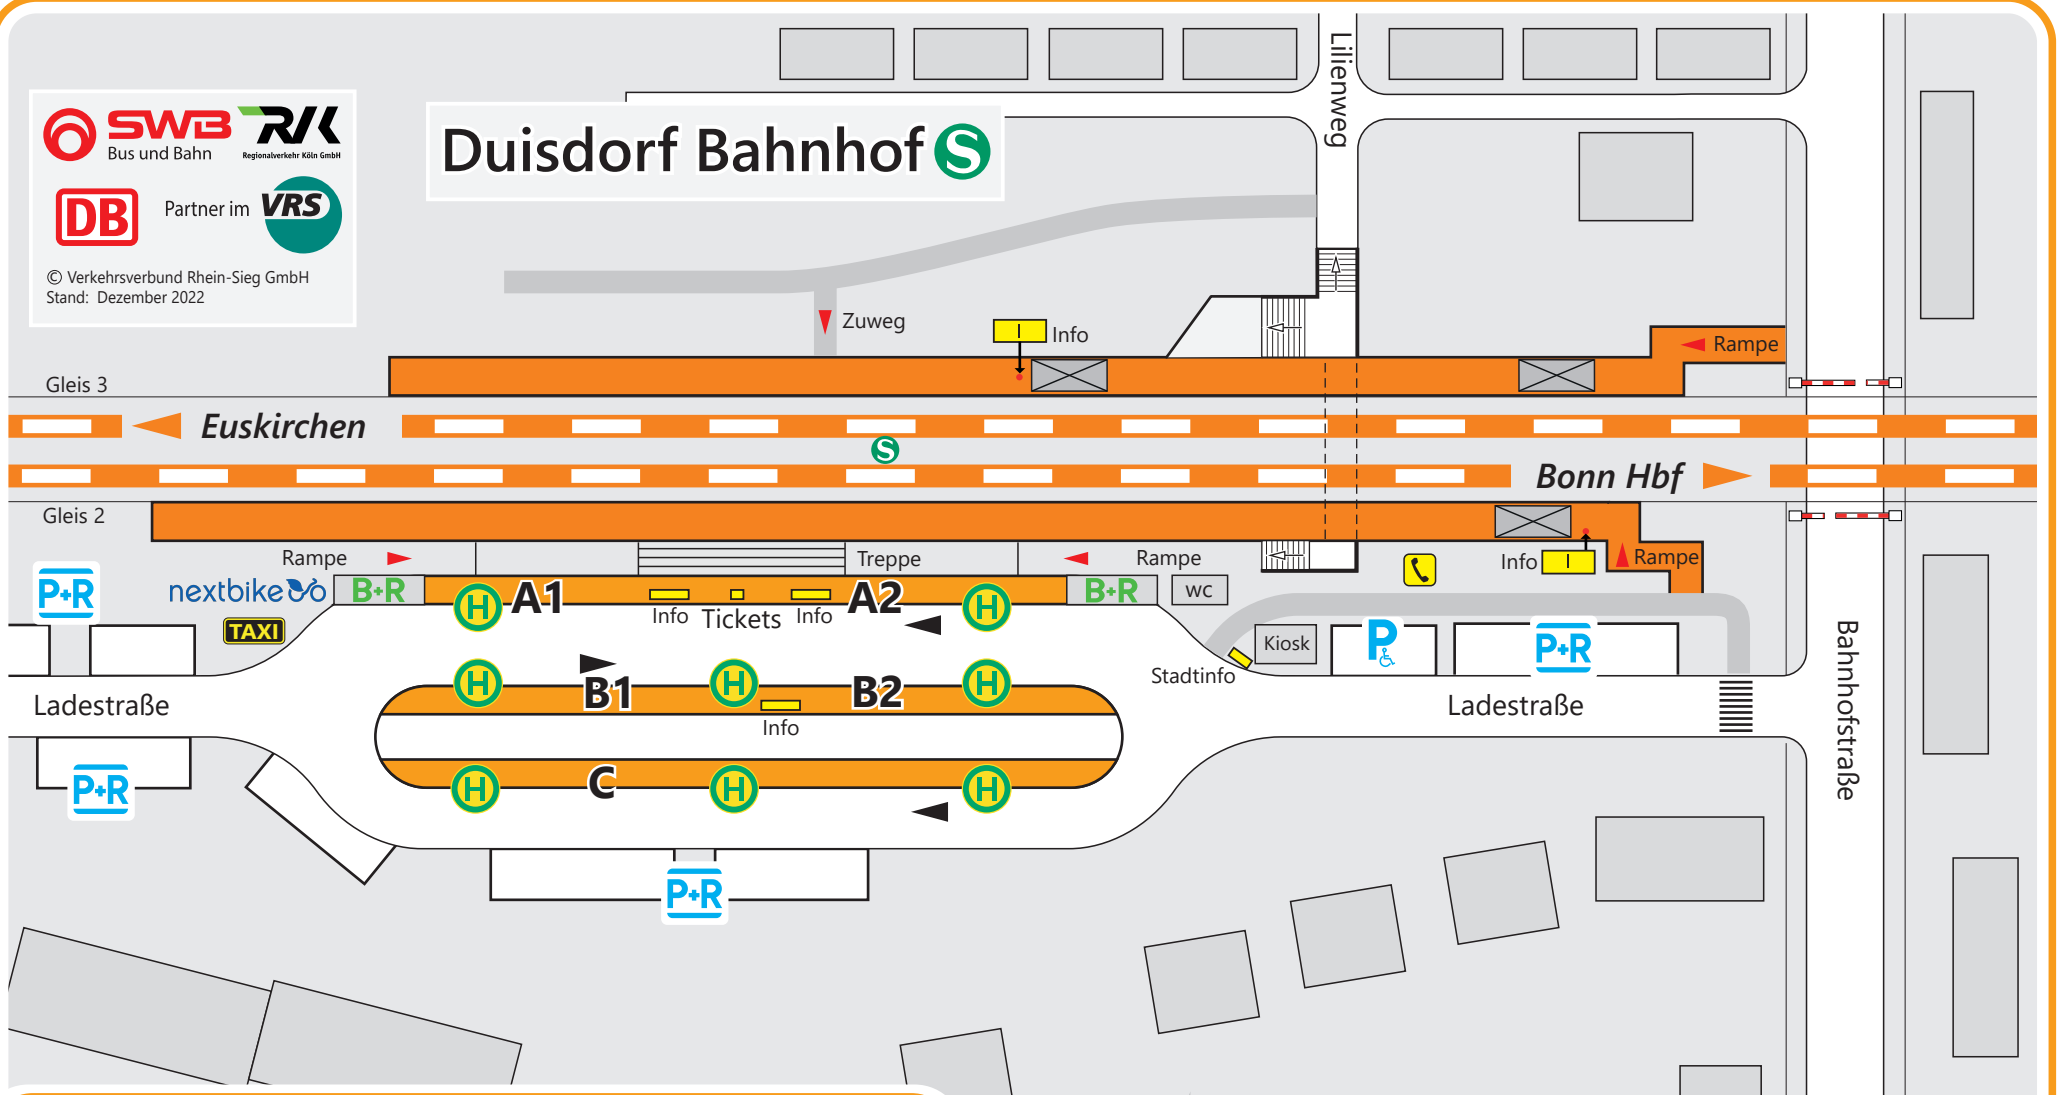

# Duisdorf Bahnhof

**Linie Ziel**

605	Graurheindorf, Mondorfer Fähre
606	Ramersdorf
606	Hardtberg Klinikum
607	Ramersdorf
607	Hardtberg Klinikum
610	Mehlem, Giselherstr.
630	Tannenbusch
630	Venusberg, Uniklinikum
680	Alfter-Gielsdorf
680	Lessenich Sportplatz

**Bus**

B2
B2
A2
B2
A2
B2
B2
A2
A2
B2

**Linie Ziel**

800	Rheinbach Bf
800	Hauptbahnhof
842	Sechtem Bf ü. Alfter
843	Alfter, Hertersplatz
843	Meckenheim, Industriepark
845	Swisttal-Heimerzheim
845	Hauptbahnhof
N 2	Nachtbus - Linie Brüser Berg
N 9	Nachtbus - Linie Alfter ü. Impekoven

**Bus**

A2
B1
A1
B1
A2
B1
A2
A2
A2

Konzeption und Gestaltung  
  
Stadtwerke Bonn Verkehrs-GmbH

Linie	Ziel	Bahn
S 23	Bonn Hauptbahnhof	Gleis 2
S 23/RB 23	Rheinbach - Euskirchen (- Bad Münstereifel)	Gleis 3