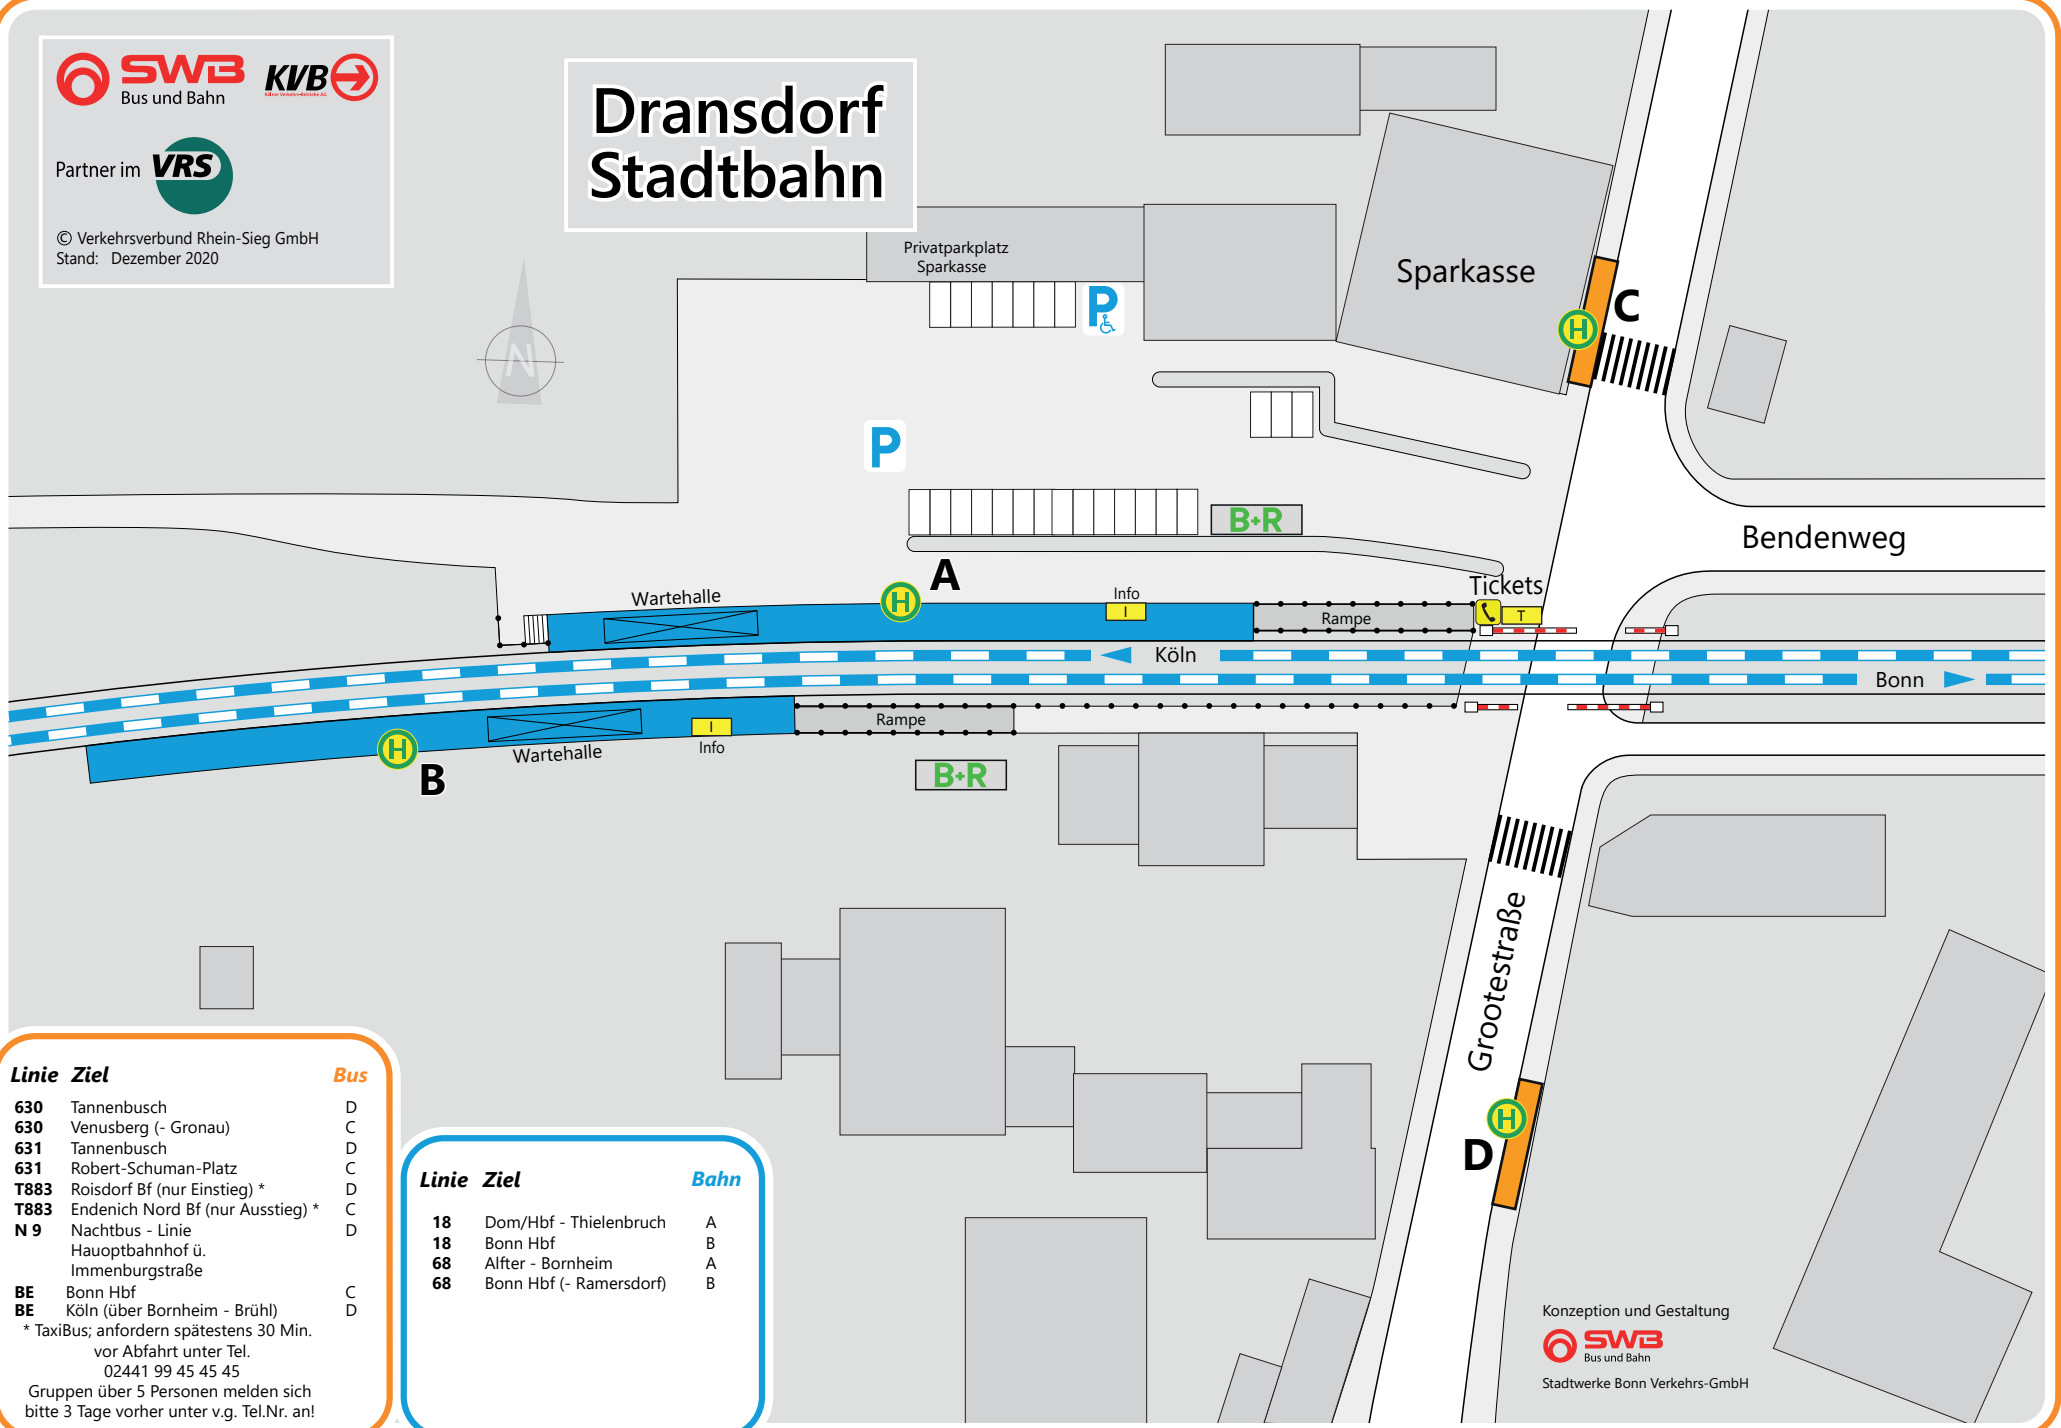

© Verkehrsverbund Rhein-Sieg GmbH
Stand: Dezember 2020

Dransdorf Stadtbahn

Linie Ziel

Linie	Ziel	Bus
630	Tannenbusch	D
630	Venusberg (- Gronau)	C
631	Tannenbusch	D
631	Robert-Schuman-Platz	C
T883	Roisdorf Bf (nur Einstieg) *	D
T883	Endenich Nord Bf (nur Ausstieg) *	C
N 9	Nachtbus - Linie	D
	Hauptbahnhof ü.	
	Immenburgstraße	
BE	Bonn Hbf	C
BE	Köln (über Bornheim - Brühl)	D

* TaxiBus; anfordern spätestens 30 Min. vor Abfahrt unter Tel. 02441 99 45 45 45
Gruppen über 5 Personen melden sich bitte 3 Tage vorher unter v.g. Tel.Nr. an!

Linie Ziel

Linie	Ziel	Bahn
18	Dom/Hbf - Thielenbruch	A
18	Bonn Hbf	B
68	Alfter - Bornheim	A
68	Bonn Hbf (- Ramersdorf)	B