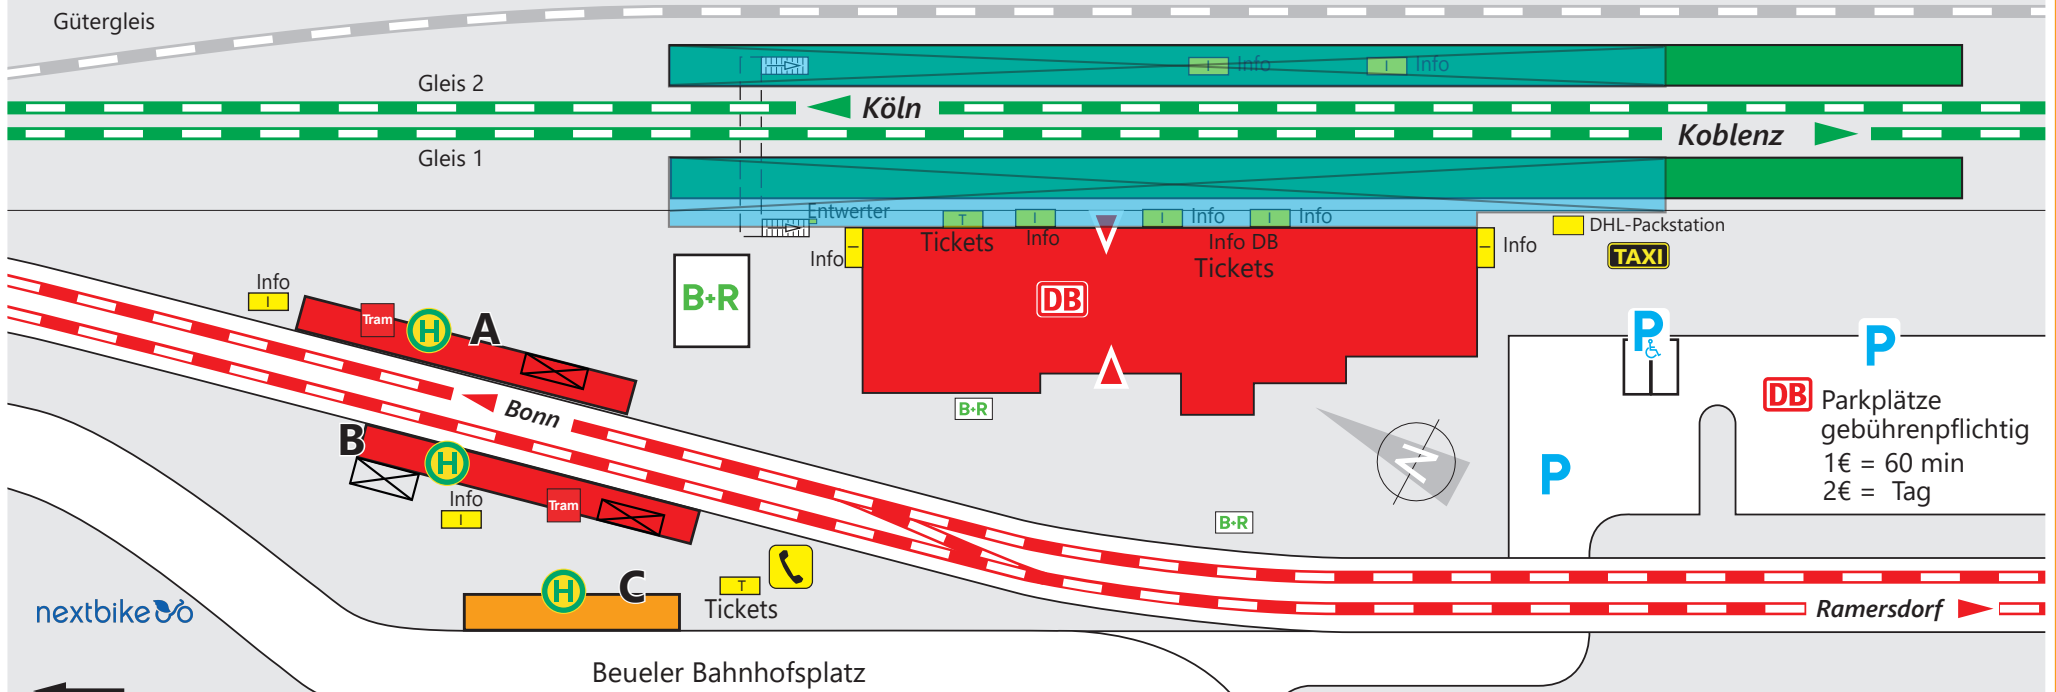

Beuel Bahnhof

Güterbahnhof

Güterhalle

© Verkehrsverbund Rhein-Sieg GmbH
Stand: August 2019

nextbike

Haltestelle Beueler Bahnhofplatz ca. 250m

Beueler Bahnhofplatz

Goetheallee

Stadtinfo

Hotel

Konzeption und Gestaltung
SWB Bus und Bahn
Stadtwerke Bonn Verkehrs-GmbH

Linie	Ziel	Bus
529	Hennef	C
537	Oberpleis	C
607	Ramersdorf	D
607	Malteser Krankenhaus	C
632	Venusberg, Uniklinikum	C
636	Beuel Mitte	D
BE	Bonn Hbf - Dottendorf	C
BE	Oberkassel	D

Linie	Ziel	Tram	Bahn
62	Bonn Hbf - Dottendorf	A	
62	Ramersdorf - Oberkassel	B	
65	Bertha-v.-Suttner-Platz - Auerberg	A	
65	Ramersdorf	B	

Linie	Ziel	Bahn
RE 8	RHEIN-ERFT-EXPRESS Neuwied (- Koblenz)	Gleis 1
	Köln/Bonn Flughafen - Köln (- Mönchengladbach)	Gleis 2
RB 27	RHEIN-ERFT-BAHN Neuwied (- Koblenz)	Gleis 1
	Köln (- Mönchengladbach)	Gleis 2