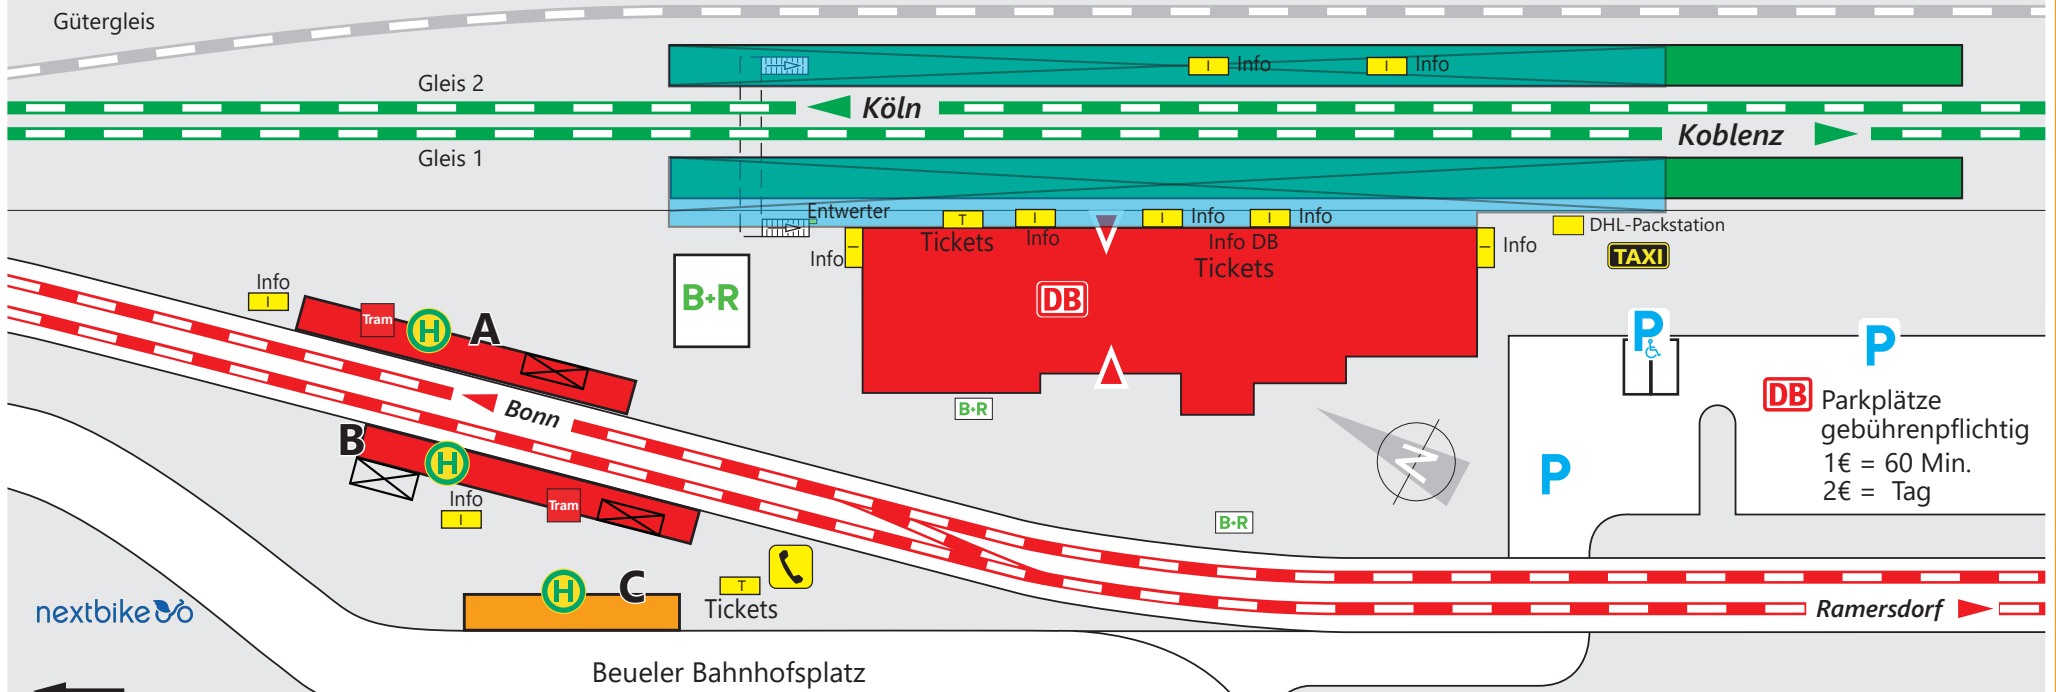

# Beuel Bahnhof

Güterbahnhof

Güterhalle

© Verkehrsverbund Rhein-Sieg GmbH  
Stand: Dezember 2020

**DB** Parkplätze gebührenpflichtig  
1€ = 60 Min.  
2€ = Tag

nextbike

Haltestelle Beueler Bahnhofplatz ca. 250 m

Beueler Bahnhofplatz

Stadtinfo

Hotel

Konzeption und Gestaltung  
**SWB**  
Bus und Bahn  
Stadtwerke Bonn Verkehrs-GmbH

Linie	Ziel	Bus
529	Hennef	C
537	Oberpleis	C
607	Ramersdorf	D
607	Malteser Krankenhaus	C
632	Venusberg, Uniklinikum	C
636	Beuel Mitte	D
BE	Bonn Hbf - Dottendorf	C
BE	Oberkassel	D

Linie	Ziel	Tram	Bahn
62	Bonn Hbf - Dottendorf	A	
62	Ramersdorf - Oberkassel	B	
65	Bertha-v.-Suttner-Platz - Auerberg	A	
65	Ramersdorf	B	

Goetheallee

Linie	Ziel	Bahn
RE 8	<b>RHEIN-ERFT-EXPRESS</b> Neuwied (- Koblenz)	Gleis 1
	Köln/Bonn Flughafen - Köln (- Mönchengladbach)	Gleis 2
RB 27	<b>RHEIN-ERFT-BAHN</b> Neuwied (- Koblenz)	Gleis 1
	Köln (- Mönchengladbach)	Gleis 2