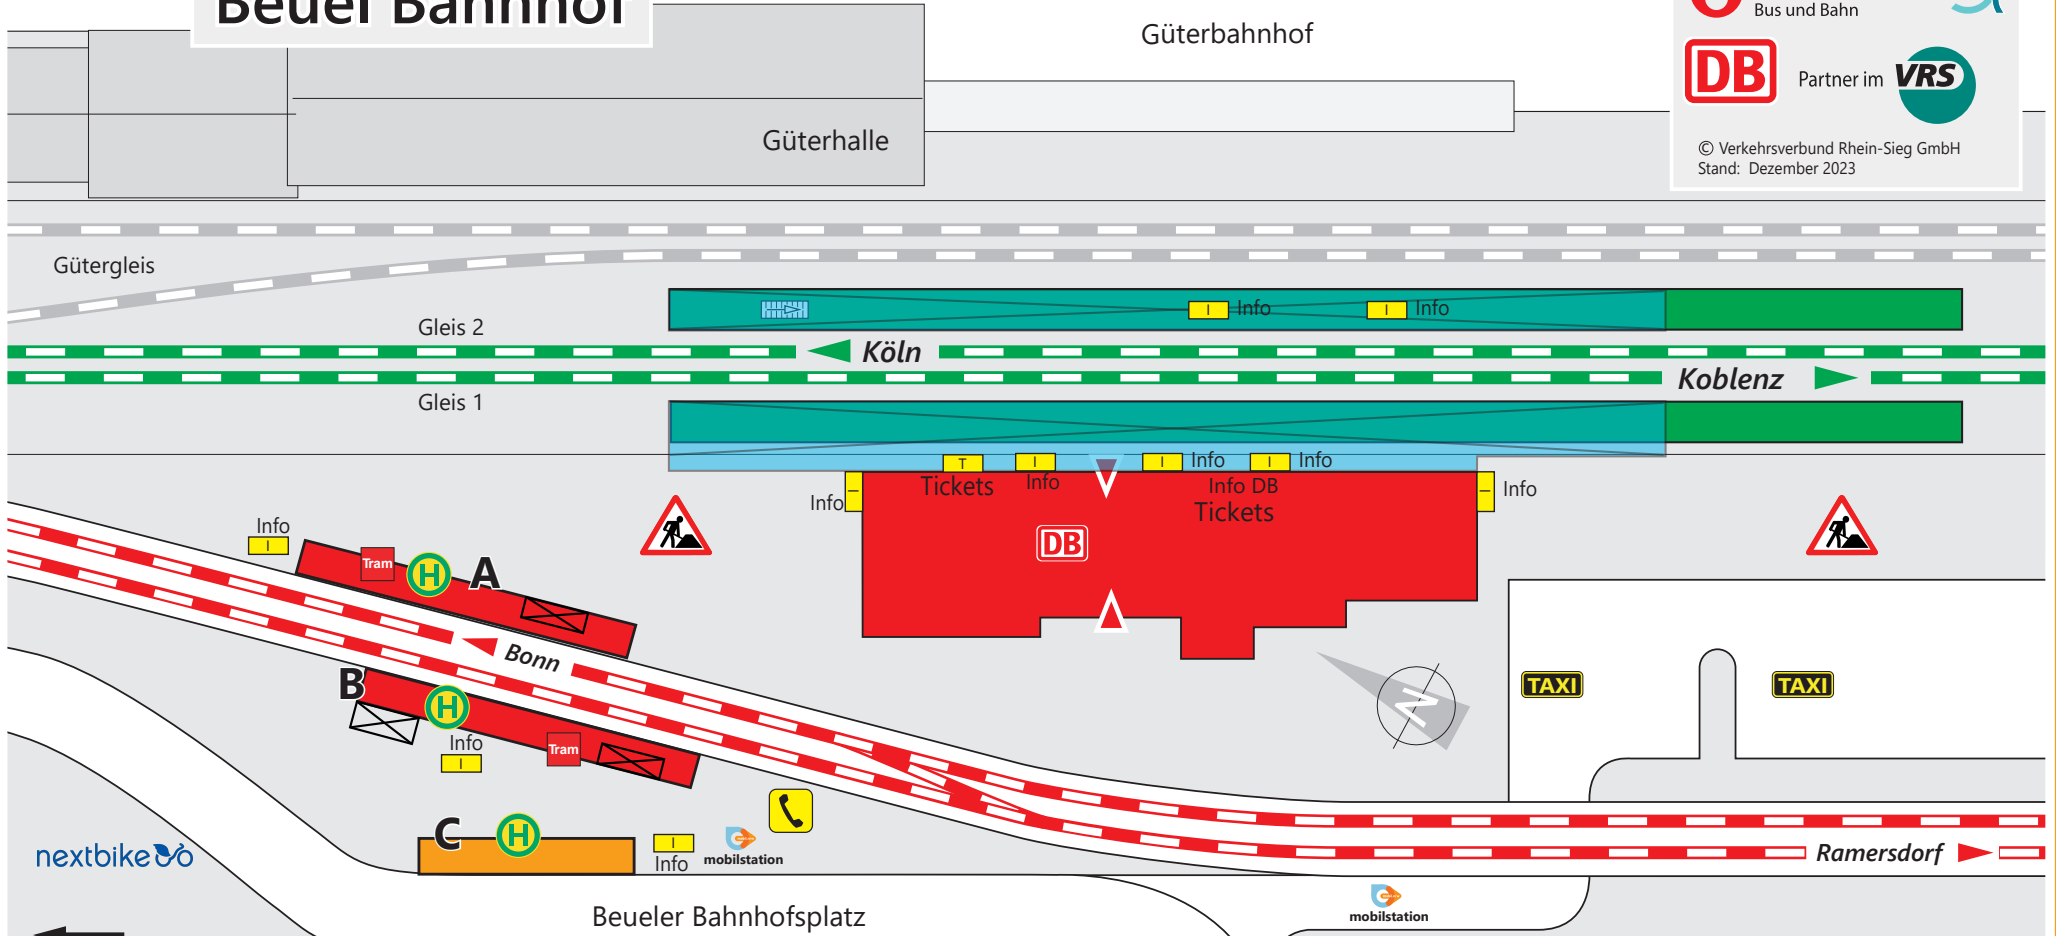

Beuel Bahnhof

 © Verkehrsverbund Rhein-Sieg GmbH

 Stand: Dezember 2023

Linie	Ziel	Bus
537	Oberpleis	C
607	Ramersdorf	D
607	Hardtberg Klinikum	C
633	Ramersdorf	C
633	Enderich Nord	D
BE	Bonn Hbf - Dottendorf	C
BE	Oberkassel	D

Linie	Ziel	Tram	Bahn
62	Bonn Hbf - Dottendorf	A	
62	Ramersdorf - Oberkassel	B	
65	Bertha-v.-Suttner-Platz - Auerberg	A	
65	Ramersdorf	B	

Linie	Ziel	Bahn
RE 8	RHEIN-ERFT-EXPRESS Bonn-Beuel - Neuwied - Koblenz	Gleis 1
	Köln-Porz - Köln Hbf - Mönchengladbach	Gleis 2
RB 27	RHEIN-ERFT-BAHN Bonn-Beuel - Neuwied - Koblenz	Gleis 1
	Köln/Bonn Flughafen - Köln Hbf - Mönchengladbach	Gleis 2