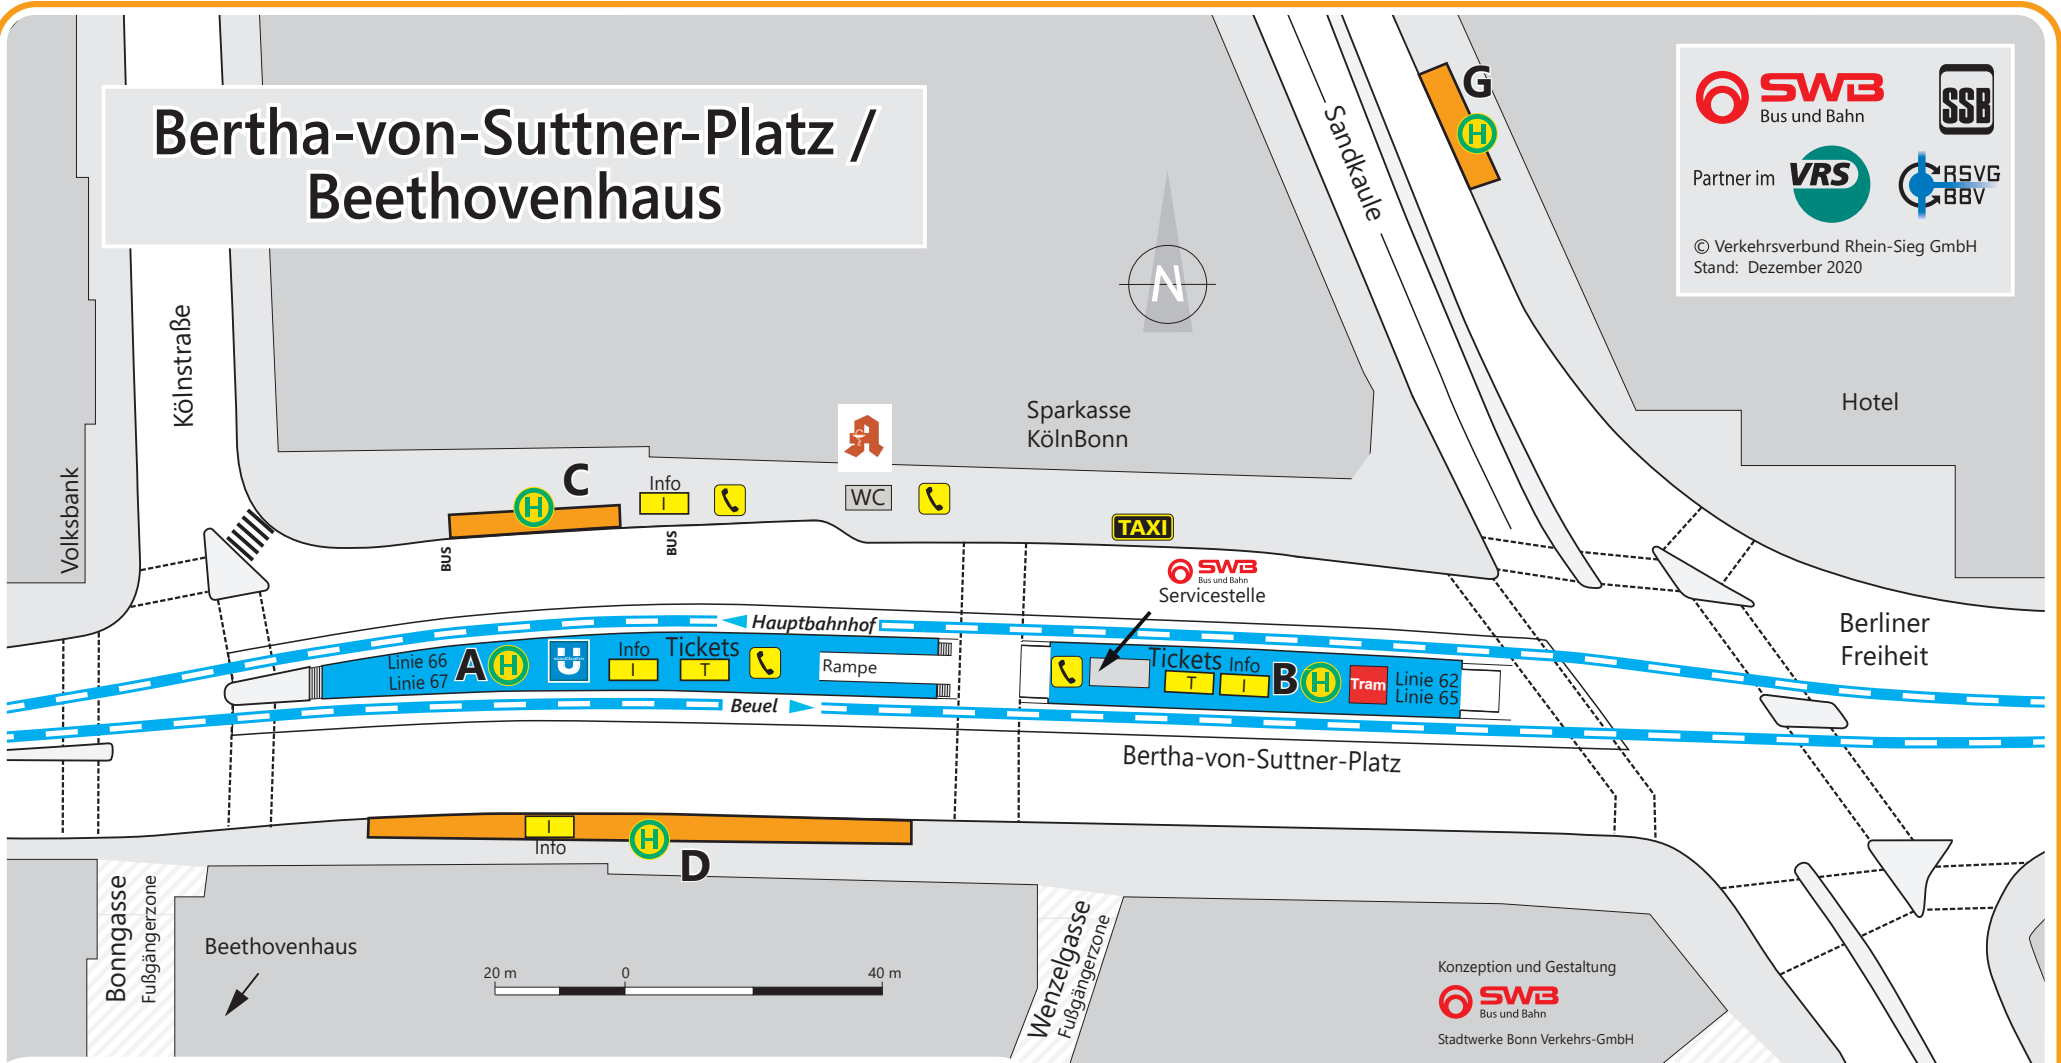

Bertha-von-Suttner-Platz / Beethovenhaus

Linie	Ziel	Bus	Linie	Ziel	Bus	Linie	Ziel	Bus
SB55 (164)	Hauptbahnhof *	C	601	Venusberg, Uniklinikum	F	632	Beuel Bf	D
SB55 (164)	Lülsdorf - Wahn S-Bahn *	D	601	Tannenbusch	D, G	632	Venusberg, Uniklinikum	C
529	Hauptbahnhof	C, F	602	Walldau	D, F	640	Hauptbahnhof	C, F
529	Hennef Bf	D	603	Pützchen	D	640	Siegburg Bf	D
537	Hauptbahnhof	C, F	603	Röttgen	C, F	N 4	Nachtbus - Linie Hauptbahnhof	C, F
537	Oberpleis	D	604	Ückesdorf	D	N 4	Nachtbus - Linie Gielgen ü. Pützchen	D
540	Hauptbahnhof	C, F	605	Duisdorf Bf	D	N 8	Nachtbus - Linie Hauptbahnhof	C, F
540	Sankt Augustin Zentrum	D	606	Ramersdorf	D	N 8	Nachtbus - Linie Oberkassel Süd	D
550	Hauptbahnhof	F	606	Malteser Krankenhaus	C, F	BE	Bonn Hbf - Bad Honnef	C
551	Hauptbahnhof	C, F	607	Ramersdorf	D	BE	Sankt Augustin - Siegburg	D
551	Troisdorf Bf	D	607	Malteser Krankenhaus	C, F			
600	Ippendorf Altenheim	F	608	Gielgen	D			
600	Graurheindorf	D, G	608	Brüser Berg	C, F			
			609	Gielgen	D			
			609	Brüser Berg	C, F			

* Schnellbuslinie

Linie	Ziel	Tram	Bahn
62	Bonn Hbf - Dottendorf	B	
62	Beuel - Ramersdorf - Oberkassel	B	
65	Auerberg	B	
65	Beuel - Ramersdorf	B	

Linie	Ziel	Bahn
66	Bonn Hbf - Bad Honnef	A
66	Beuel - Sankt Augustin - Siegburg Bf	A
67	Bonn Hbf - Stadthalle	A
67	Beuel - Sankt Augustin - Siegburg Bf	A