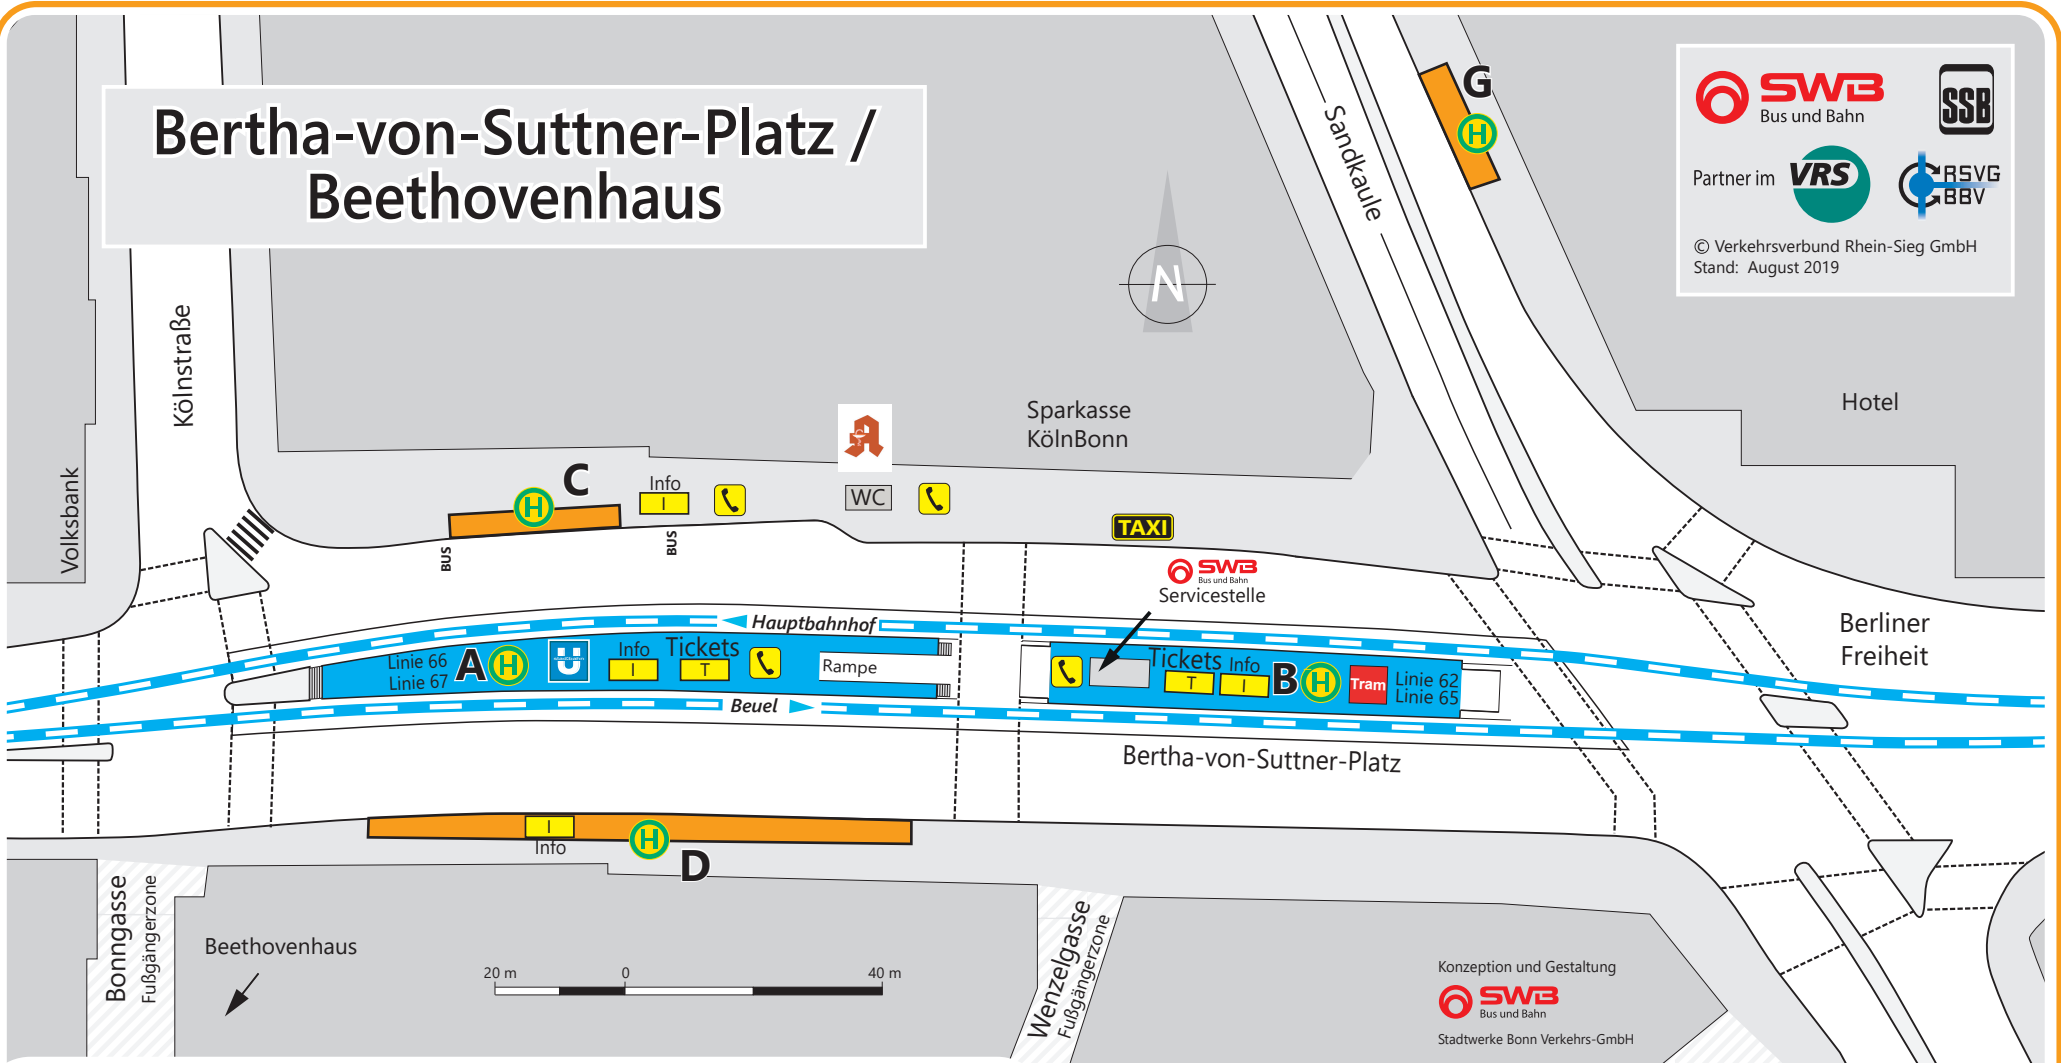

Bertha-von-Suttner-Platz / Beethovenhaus

Linie	Ziel	Bus	Linie	Ziel	Bus	Linie	Ziel	Bus
SB55 (164)	Hauptbahnhof *	C	601	Venusberg, Uniklinikum	F	632	Beuel Bf	D
SB55 (164)	Lülsdorf - Wahn S-Bahn*	D	601	Tannenbusch	D, G	632	Venusberg, Uniklinikum	C
529	Hauptbahnhof	C, F	602	Waldau	D, F	640	Hauptbahnhof	C, F
529	Hennef Bf	D	603	Pützchen	D	640	Siegburg Bf	D
537	Hauptbahnhof	C, F	603	Röttgen	C, F	N 4	Nachtbus - Linie Hauptbahnhof	C, F
537	Oberpleis	D	604	Ückesdorf	D	N 4	Nachtbus - Linie Gielgen ü. Pützchen	D
540	Hauptbahnhof	C, F	605	Duisdorf Bf	D	N 8	Nachtbus - Linie Hauptbahnhof	C, F
540	Sankt Augustin Zentrum	D	606	Ramersdorf	D	N 8	Nachtbus - Linie Gielgen	D
550	Hauptbahnhof	F	606	Malteser Krankenhaus	C, F	BE	Bonn Hbf - Bad Honnef	C
551	Hauptbahnhof	C, F	607	Ramersdorf	D	BE	Sankt Augustin - Siegburg	D
551	Troisdorf Bf	D	607	Malteser Krankenhaus	C, F			
600	Ippendorf Altenheim	F	608	Gielgen	D			
600	Graurheindorf	D, G	608	Brüser Berg	C, F			
			609	Gielgen	D			
			609	Brüser Berg	C, F			

* Schnellbuslinie

Linie	Ziel	Tram	Bahn
62	Bonn Hbf - Dottendorf		B
62	Beuel - Ramersdorf - Oberkassel		B
65	Auerberg		B
65	Beuel - Ramersdorf		B

Linie	Ziel	Bahn
66	Bonn Hbf - Bad Honnef	A
66	Beuel - Sankt Augustin - Siegburg Bf	A
67	Bonn Hbf - Stadthalle	A
67	Beuel - Sankt Augustin - Siegburg Bf	A