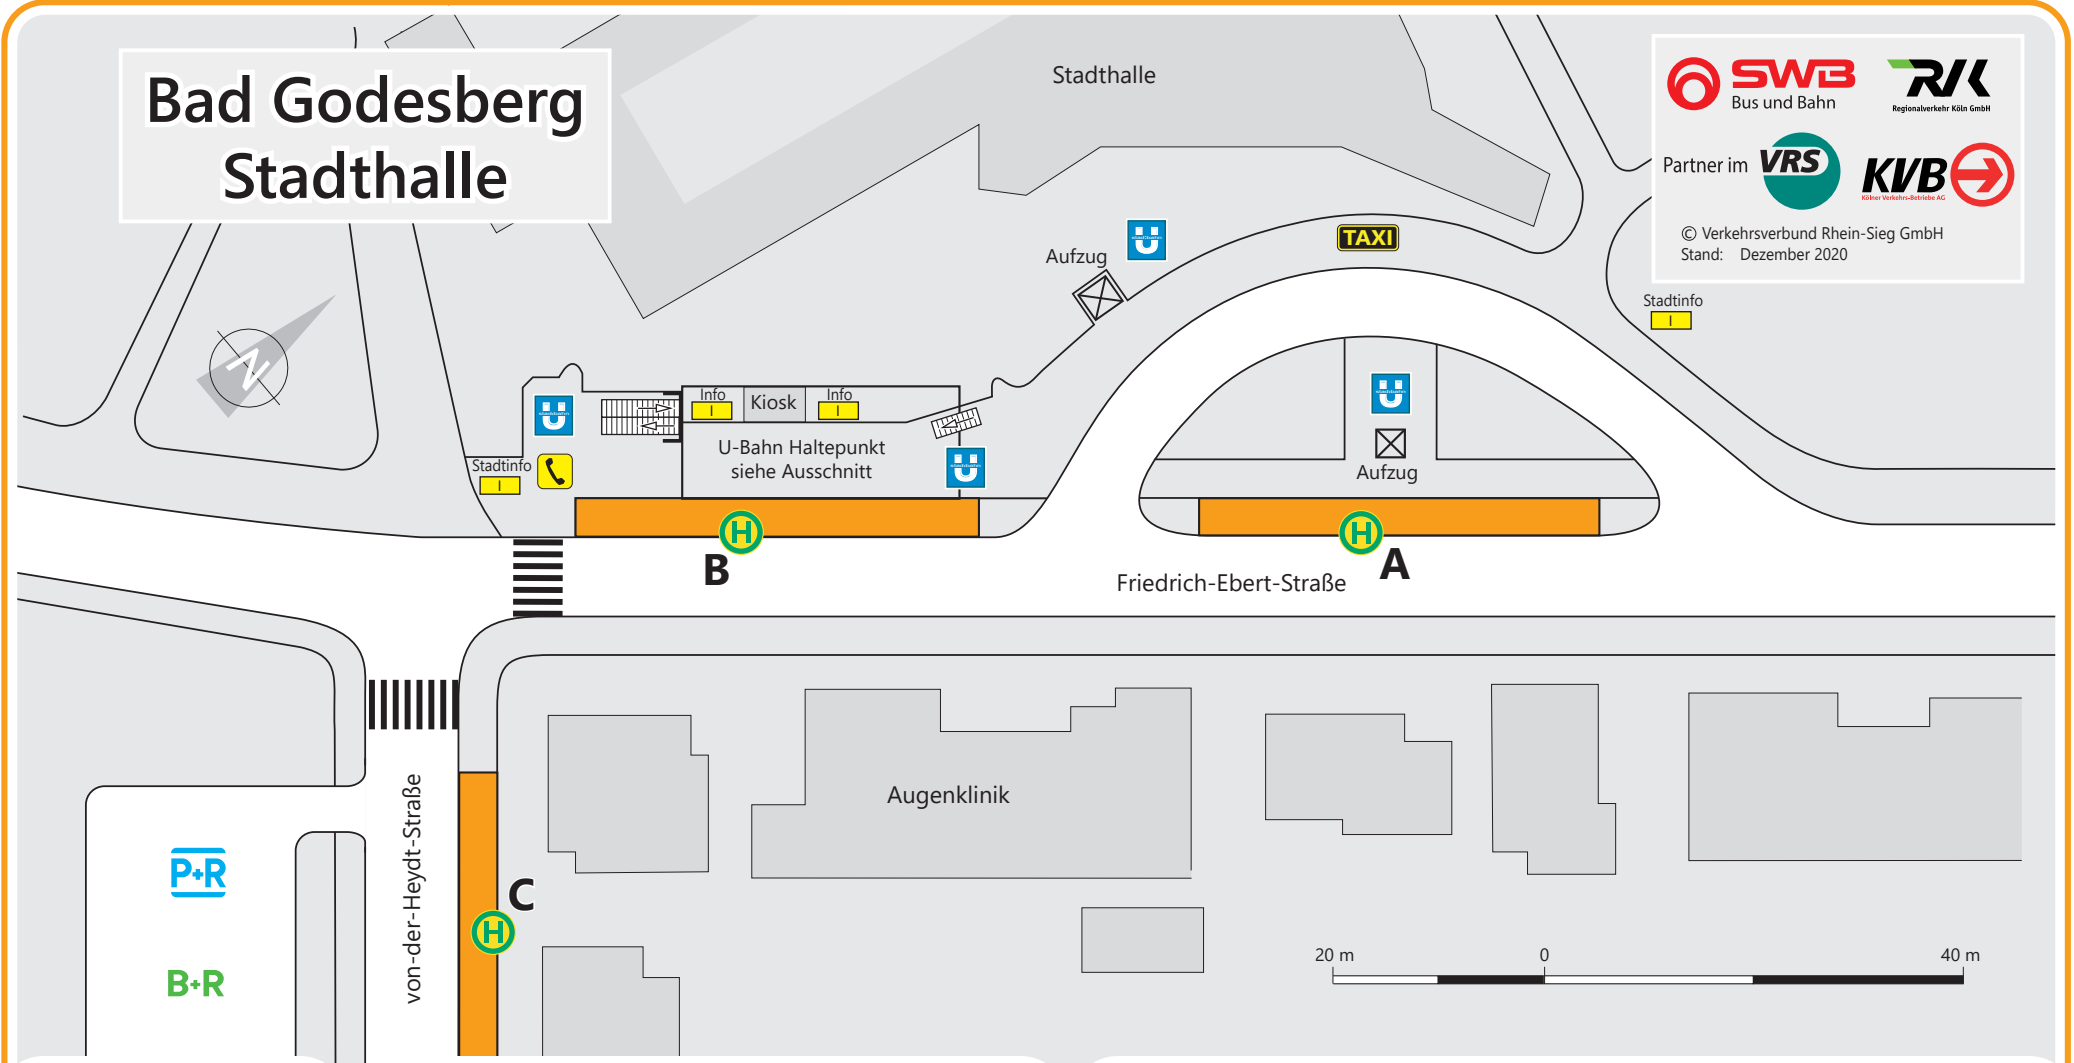

Bad Godesberg Stadthalle

SWB Bus und Bahn

RVK Regionalverkehr Köln GmbH

Partner im **VRS** **KVB** Köln Verkehrs-Betriebe AG

© Verkehrsverbund Rhein-Sieg GmbH
Stand: Dezember 2020

Linie	Ziel	Gleis
16	Bonn Hbf - Buschdorf - Wesseling - Dom/Hbf - Niehl Sebastianstr.	1
63	Bonn Hbf - Tannenbusch Mitte	1
67	Bonn Hbf	1

Konzeption und Gestaltung
SWB Bus und Bahn
Stadtwerke Bonn Verkehrs-GmbH

Linie	Ziel	Bus	Linie	Ziel	Bus
611	Heiderhof	B	856	Wachtberg - Remagen-Oedingen	A
611	Lessenich	C	857	Wachtberg - Meckenheim Bf	A
612	Mehlem Fähre	B	N 7	Nachtbus - Linie Mehlem	B
612	Dottendorf	C	N 10	Nachtbus - Linie Heiderhof	B
613	Heiderhof	B	N 10	Nachtbus - Linie Hauptbahnhof	C
613	Mehlem, Giselherstr.	C	BE	Bonn Hbf - Tannenbusch - Köln	B
614	Mehlem, Im Rosenberg	B			
614	Bad Godesberg Mitte (- Dottendorf)	C			
856	Bad Godesberg Bf / Löbestr.	C			
857	Bad Godesberg Bf / Löbestr.	C			