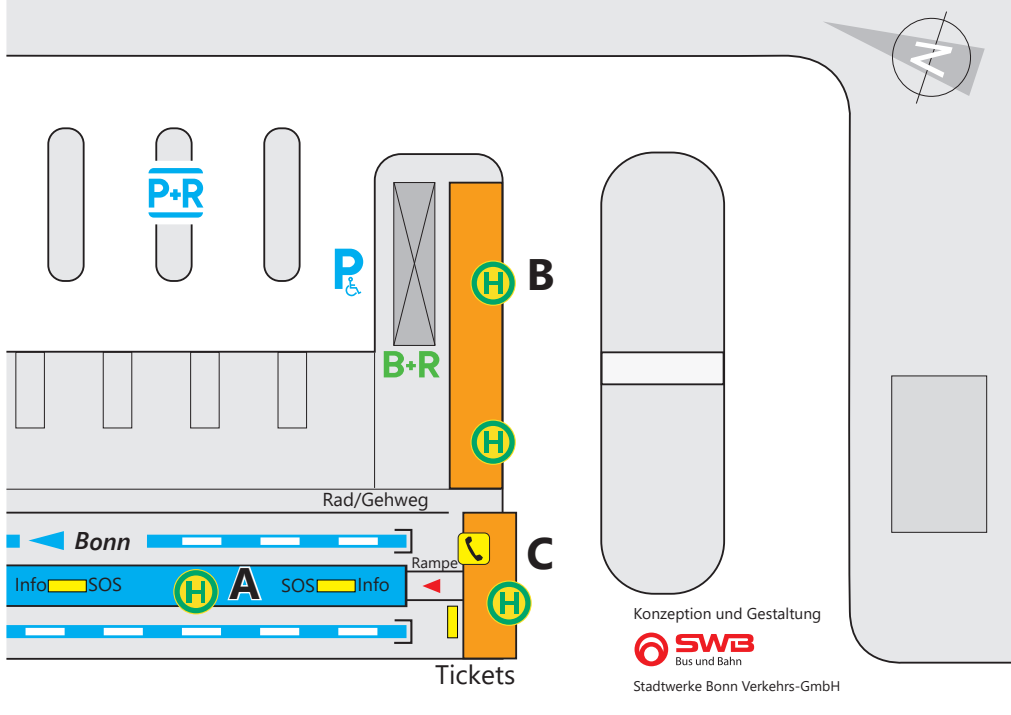

## Bad Honnef Stadtbahn

Linie	Ziel	Bus
560	Oberpleis	B
562	Asbach (- Neustadt)	B
565	Unkel - Linz	B
586	AST (0 22 24) 96 97 97	B
BE	Königswinter - Bonn-Ramersdorf - Heussallee/Museumsmeile - Bonn Hbf - Beuel - Sankt Augustin - Siegburg Bf	C

Linie	Ziel	Bahn
66	Königswinter - Bonn-Ramersdorf - Heussallee/Museumsmeile - Bonn Hbf - Beuel - Sankt Augustin - Siegburg Bf	A

## Bad Honnef Bahnhof

© Verkehrsverbund Rhein-Sieg GmbH  
Stand: Dezember 2020

Linie	Ziel	Bahn
RE 8	RHEIN-ERFT-EXPRESS Köln/Bonn Flughafen - Köln (- Mönchengladbach) Neuwied (- Koblenz)	Gleis 1 Gleis 2
RB 27	RHEIN-ERFT-BAHN Köln (- Mönchengladbach) Neuwied (- Koblenz)	Gleis 1 Gleis 2

Linie	Ziel	Bus
560	Bad Honnef (Stadtbahn)	A
560	Oberpleis	A
562	Bad Honnef (Stadtbahn)	A
562	Asbach (- Neustadt)	A
565	Bad Honnef (Stadtbahn)	A
565	Unkel - Linz	A
586	AST (0 22 24) 96 97 97	A