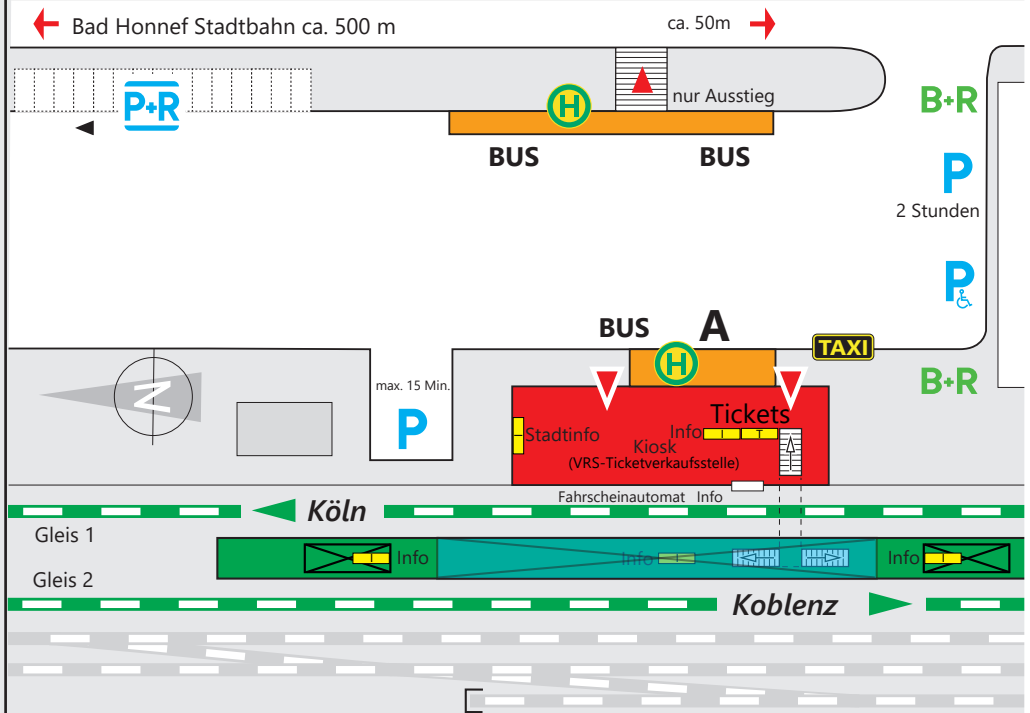

## Bad Honnef Stadtbahn

Linie	Ziel	Bus
560	Oberpleis	B
562	Asbach (- Neustadt)	B
565	Unkel - Linz	B
586	AST (0 22 24) 96 97 97	B
BE	Königswinter - Bonn-Ramersdorf - Heussallee/Museumsmeile - Bonn Hbf - Beuel - Sankt Augustin - Siegburg Bf	C

Linie	Ziel	Bahn
66	Königswinter - Bonn-Ramersdorf - Heussallee/Museumsmeile - Bonn Hbf - Beuel - Sankt Augustin - Siegburg Bf	A

## Bad Honnef Bahnhof

© Verkehrsverbund Rhein-Sieg GmbH  
Stand: Dezember 2020

Linie	Ziel	Bahn
RE 8	RHEIN-ERFT-EXPRESS Köln/Bonn Flughafen - Köln (- Mönchengladbach) Neuwied (- Koblenz)	Gleis 1 Gleis 2
RB 27	RHEIN-ERFT-BAHN Köln (- Mönchengladbach) Neuwied (- Koblenz)	Gleis 1 Gleis 2

Linie	Ziel	Bus
560	Bad Honnef (Stadtbahn)	A
560	Oberpleis	A
562	Bad Honnef (Stadtbahn)	A
562	Asbach (- Neustadt)	A
565	Bad Honnef (Stadtbahn)	A
565	Unkel - Linz	A
586	AST (0 22 24) 96 97 97	A