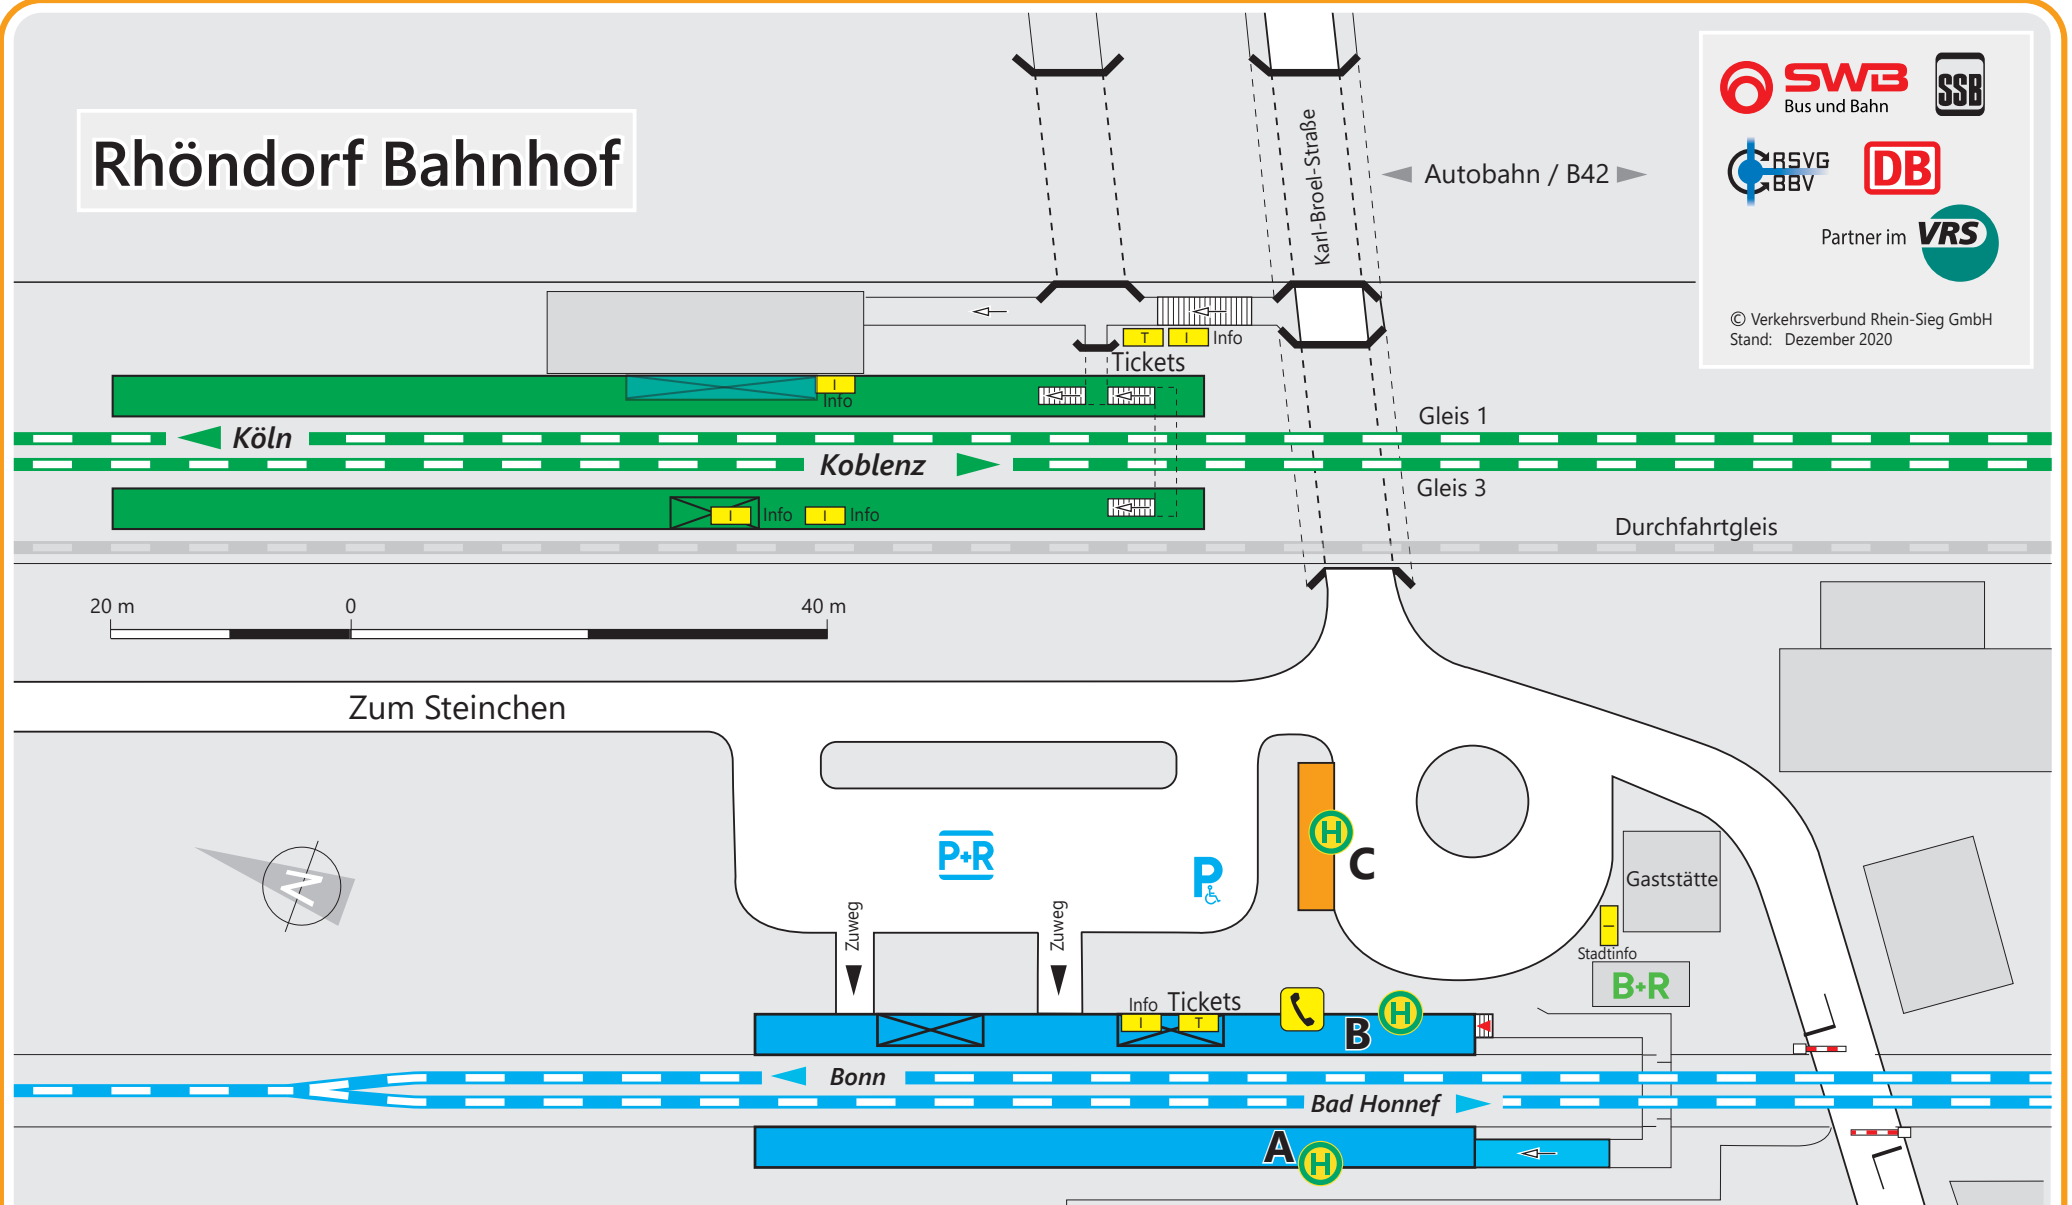

## Rhöndorf Bahnhof

© Verkehrsverbund Rhein-Sieg GmbH  
Stand: Dezember 2020

Linie	Ziel	Bus
566	Bad Honnef, Drieschweg	C

Linie	Ziel	Bahn
66	Bad Honnef	A
66	Königswinter - Bonn-Ramersdorf - Heussallee/Museumsmeile - Bonn Hbf - Beuel - Sankt Augustin - Siegburg Bf	B

Konzeption und Gestaltung  
 SWB Bus und Bahn  
 Stadwerke Bonn Verkehrs-GmbH

Linie	Ziel	Bahn
RE 8	<b>RHEIN-ERFT-EXPRESS</b> Köln/Bonn Flughafen - Köln (- Mönchengladbach) Neuwied (- Koblenz)	Gleis 1 Gleis 3
RB 27	<b>RHEIN-ERFT-BAHN</b> Köln (- Mönchengladbach) Neuwied (- Koblenz)	Gleis 1 Gleis 3