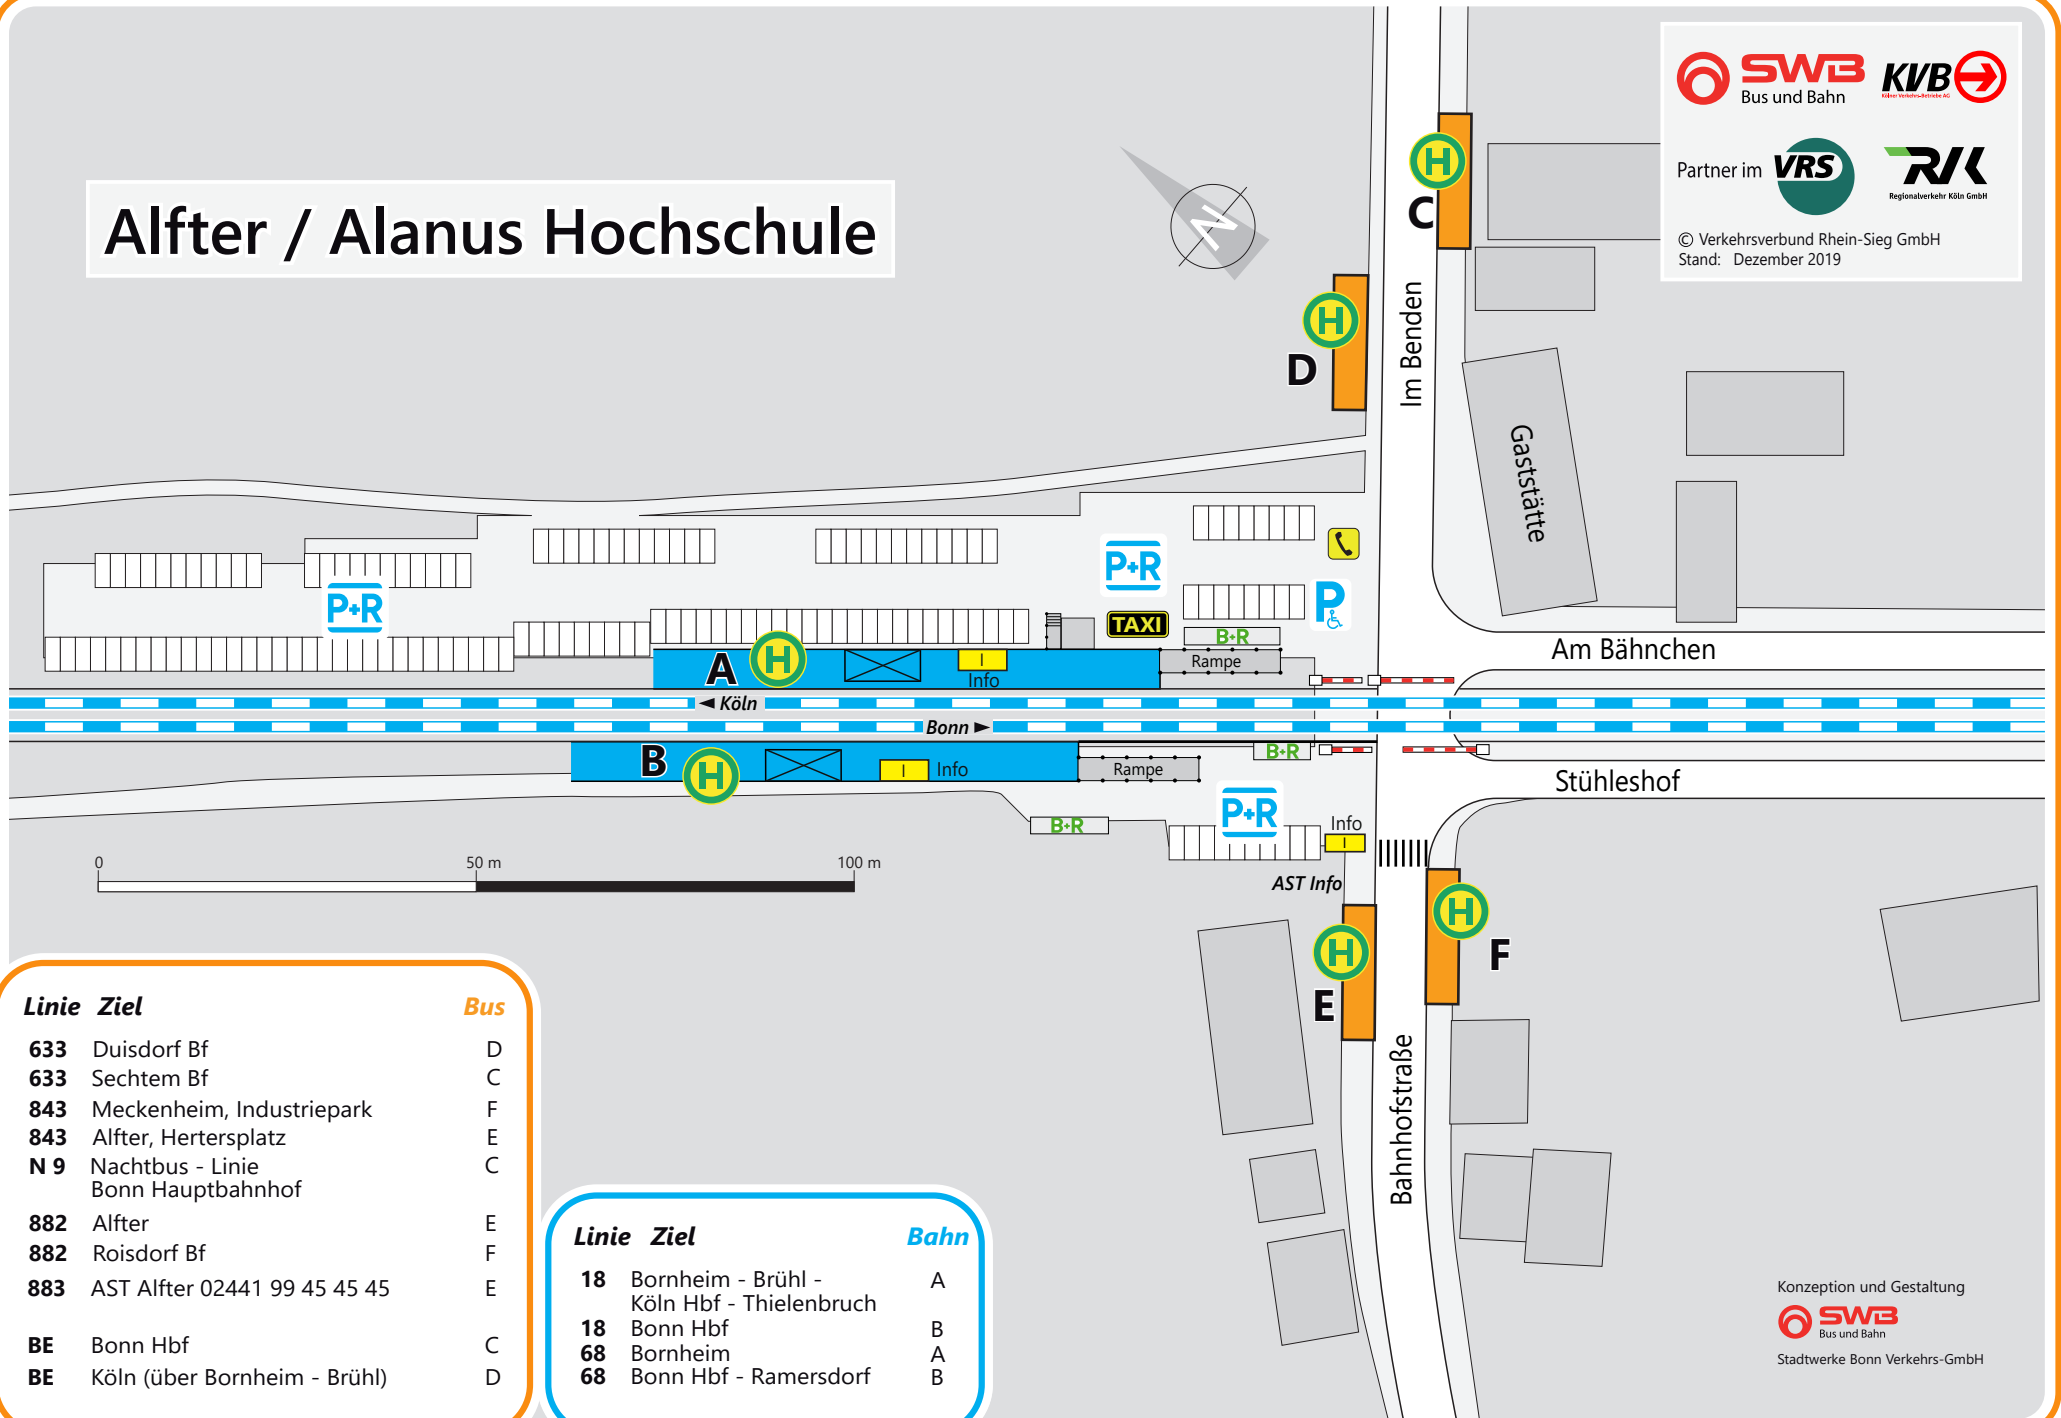

Alfter / Alanus Hochschule

© Verkehrsverbund Rhein-Sieg GmbH
Stand: Dezember 2019

Linie Ziel

Bus

633	Duisdorf Bf	D
633	Sechtem Bf	C
843	Meckenheim, Industriepark	F
843	Alfter, Hertersplatz	E
N 9	Nachtbus - Linie Bonn Hauptbahnhof	C
882	Alfter	E
882	Roisdorf Bf	F
883	AST Alfter 02441 99 45 45 45	E
BE	Bonn Hbf	C
BE	Köln (über Bornheim - Brühl)	D

Linie Ziel

Bahn

18	Bornheim - Brühl - Köln Hbf - Thielenbruch	A
18	Bonn Hbf	B
68	Bornheim	A
68	Bonn Hbf - Ramersdorf	B