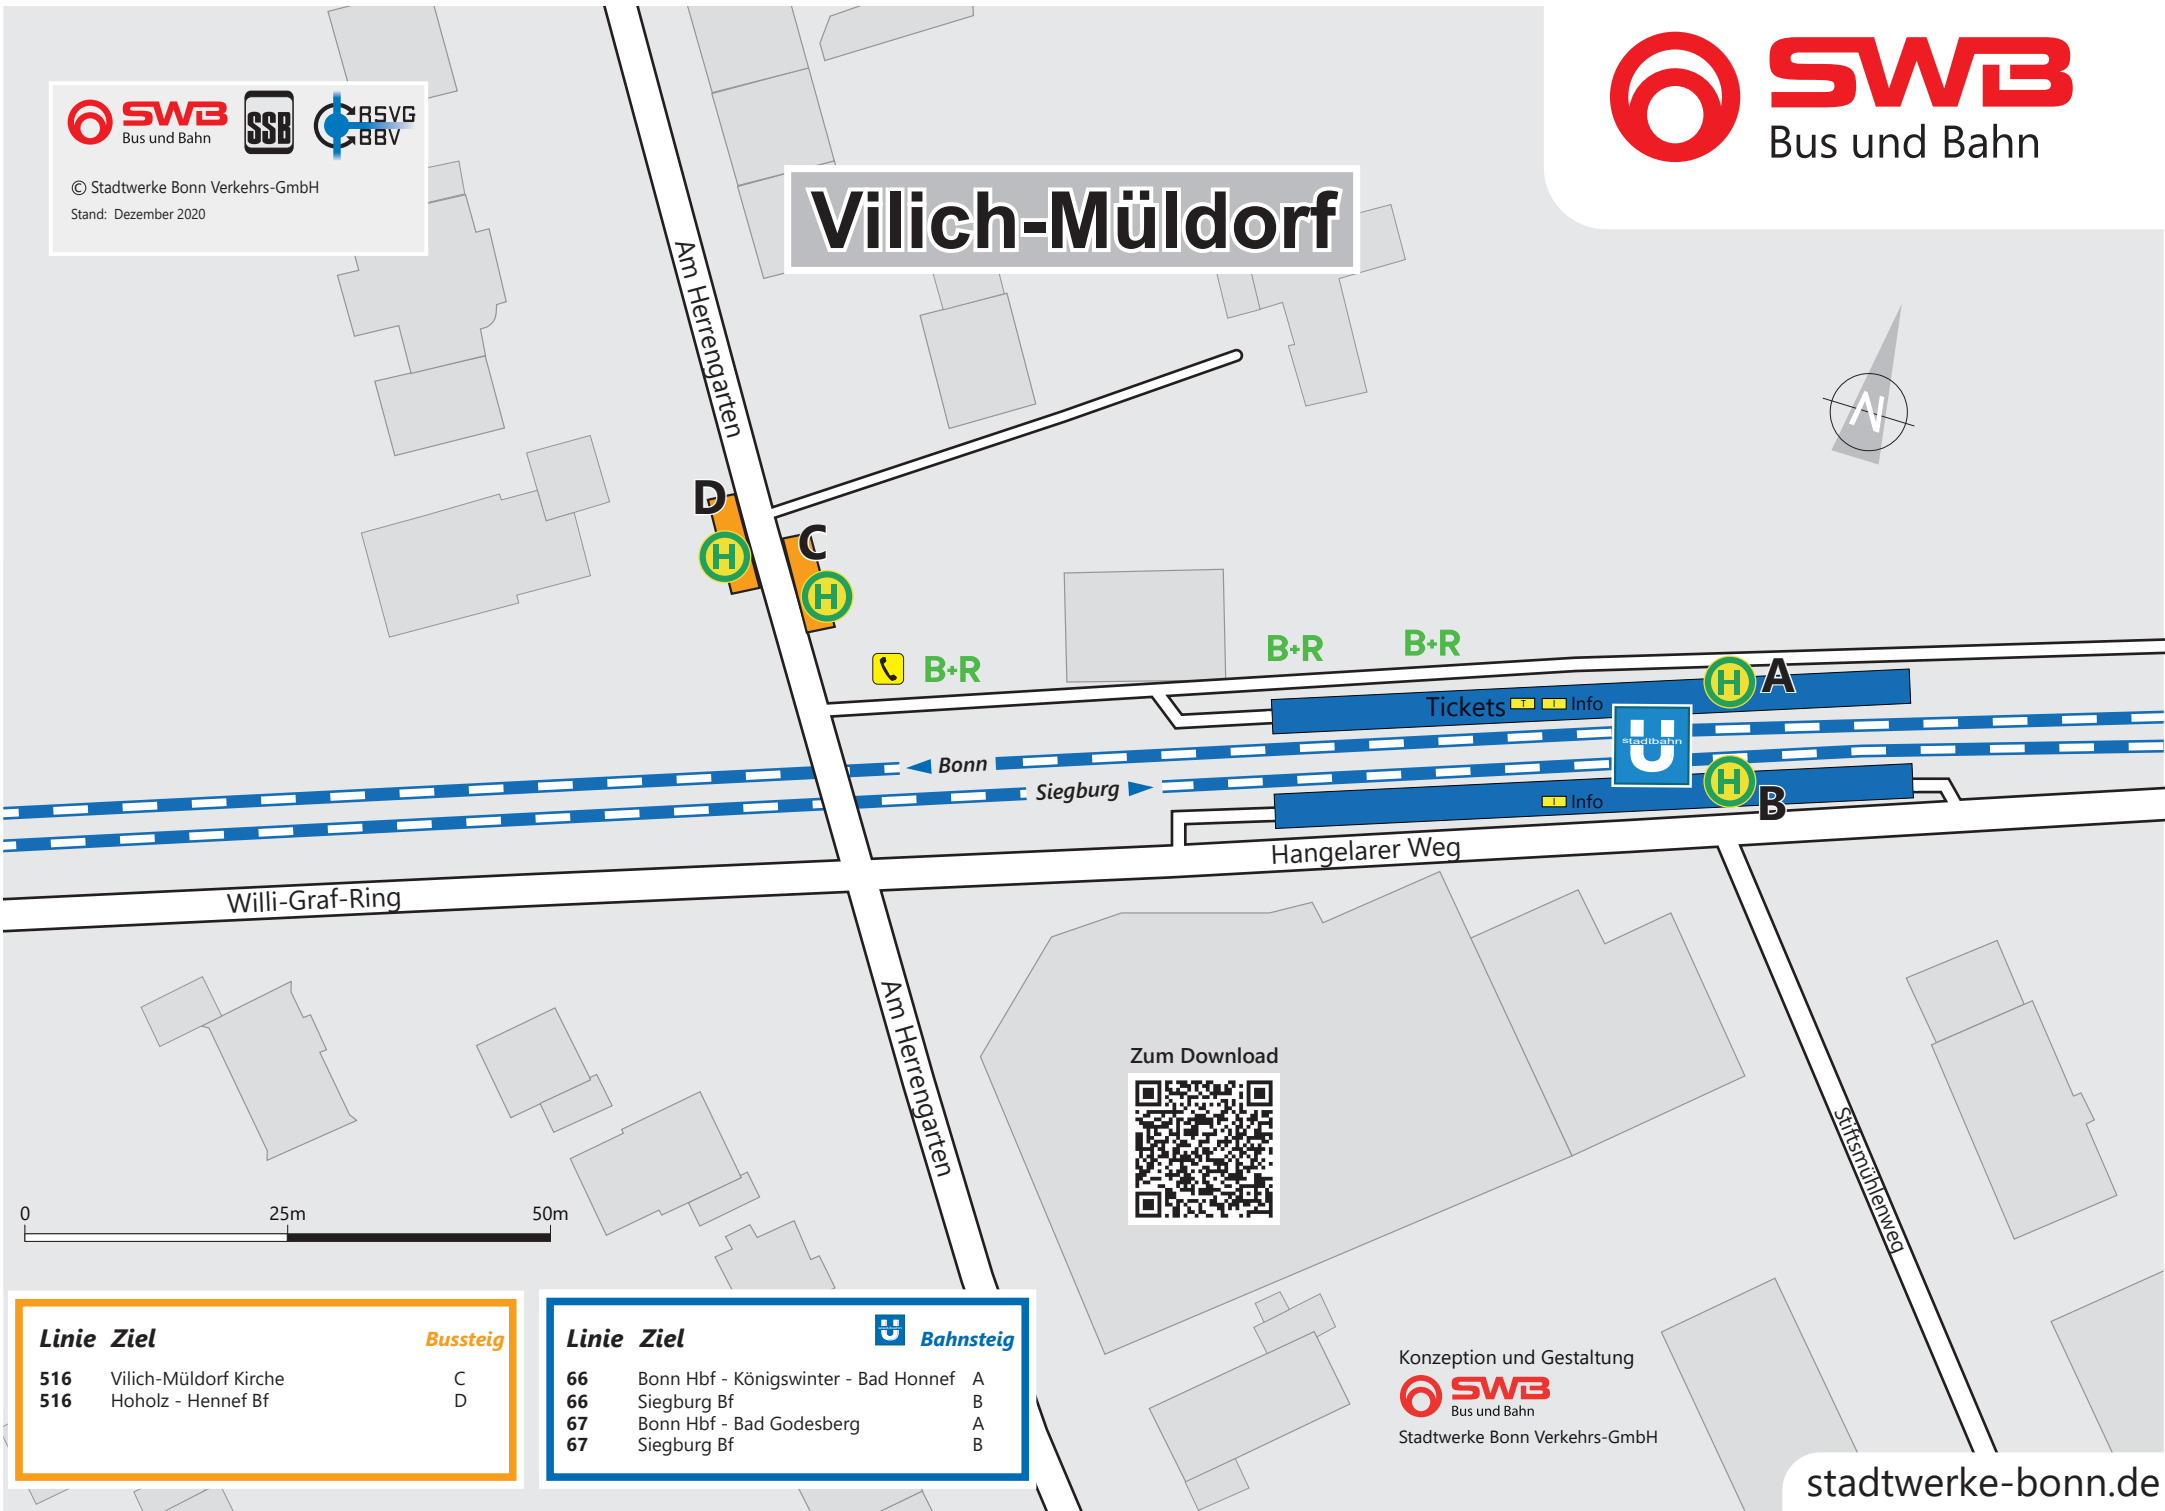

© Stadtwerke Bonn Verkehrs-GmbH
Stand: Dezember 2020

Vilich-Müldorf

Linie Ziel	Bussteig
516 Vilich-Müldorf Kirche	C
516 Hoholz - Hennef Bf	D

Linie Ziel	Bahnsteig
66 Bonn Hbf - Königswinter - Bad Honnef	A
66 Siegburg Bf	B
67 Bonn Hbf - Bad Godesberg	A
67 Siegburg Bf	B

Konzeption und Gestaltung

 Stadtwerke Bonn Verkehrs-GmbH