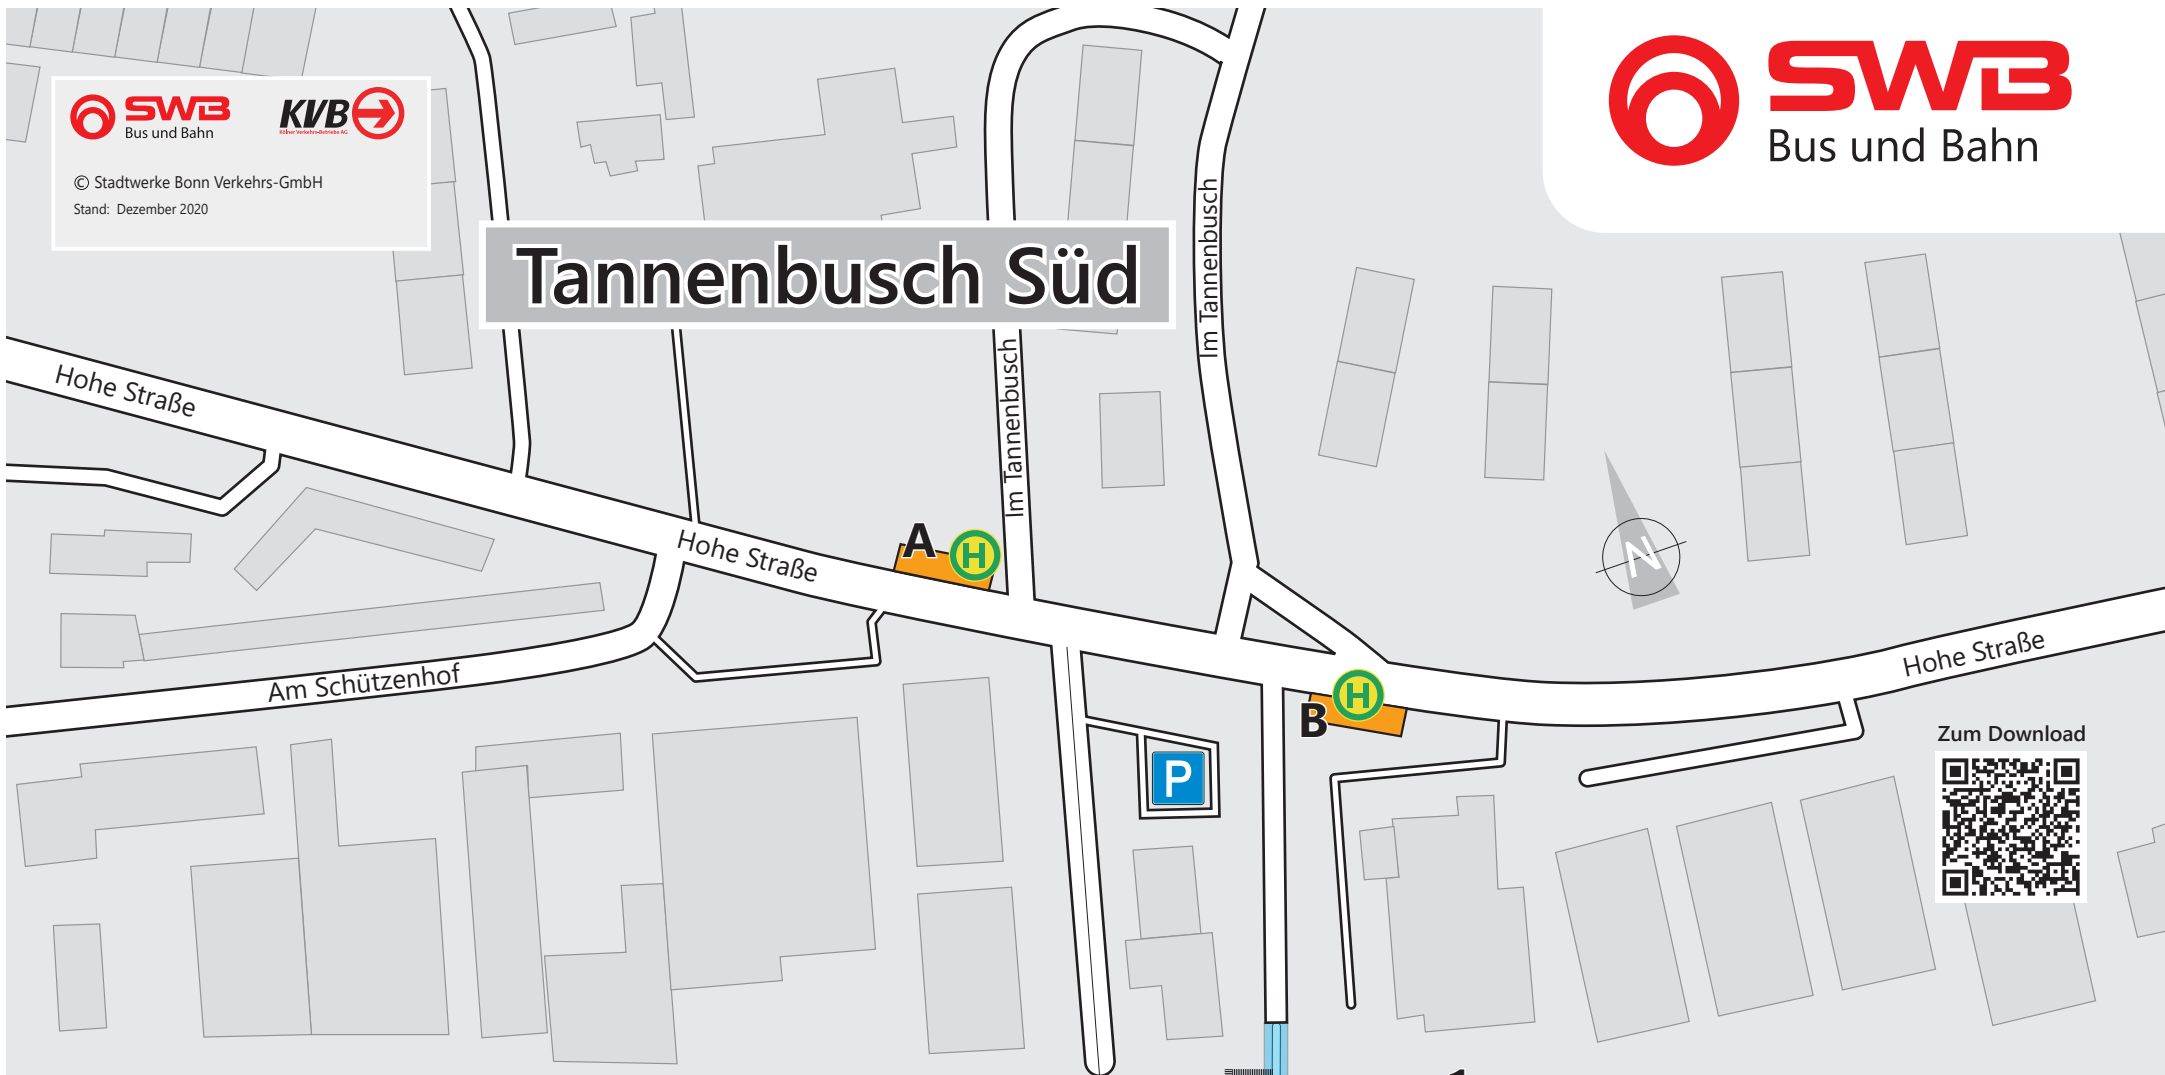

© Stadtwerke Bonn Verkehrs-GmbH
Stand: Dezember 2020

Tannenbusch Süd

Zum Download

0 50m 100m

← Köln
Bonn Hbf →

Linie Ziel	Bussteig
601 Tannenbusch, Agnetendorfer Straße	A
601 Bonn Hbf - Venusberg, Uniklinikum	B

Linie Ziel	Bahnsteig
16 Buschdorf - Wesseling - Dom/Hbf - Niehl Sebastianstr.	1
16 Bonn Hbf - Bad Godesberg	2
63 Tannenbusch Mitte	1
63 Bonn Hbf - Bad Godesberg	2

Konzeption und Gestaltung

Stadtwerke Bonn Verkehrs-GmbH