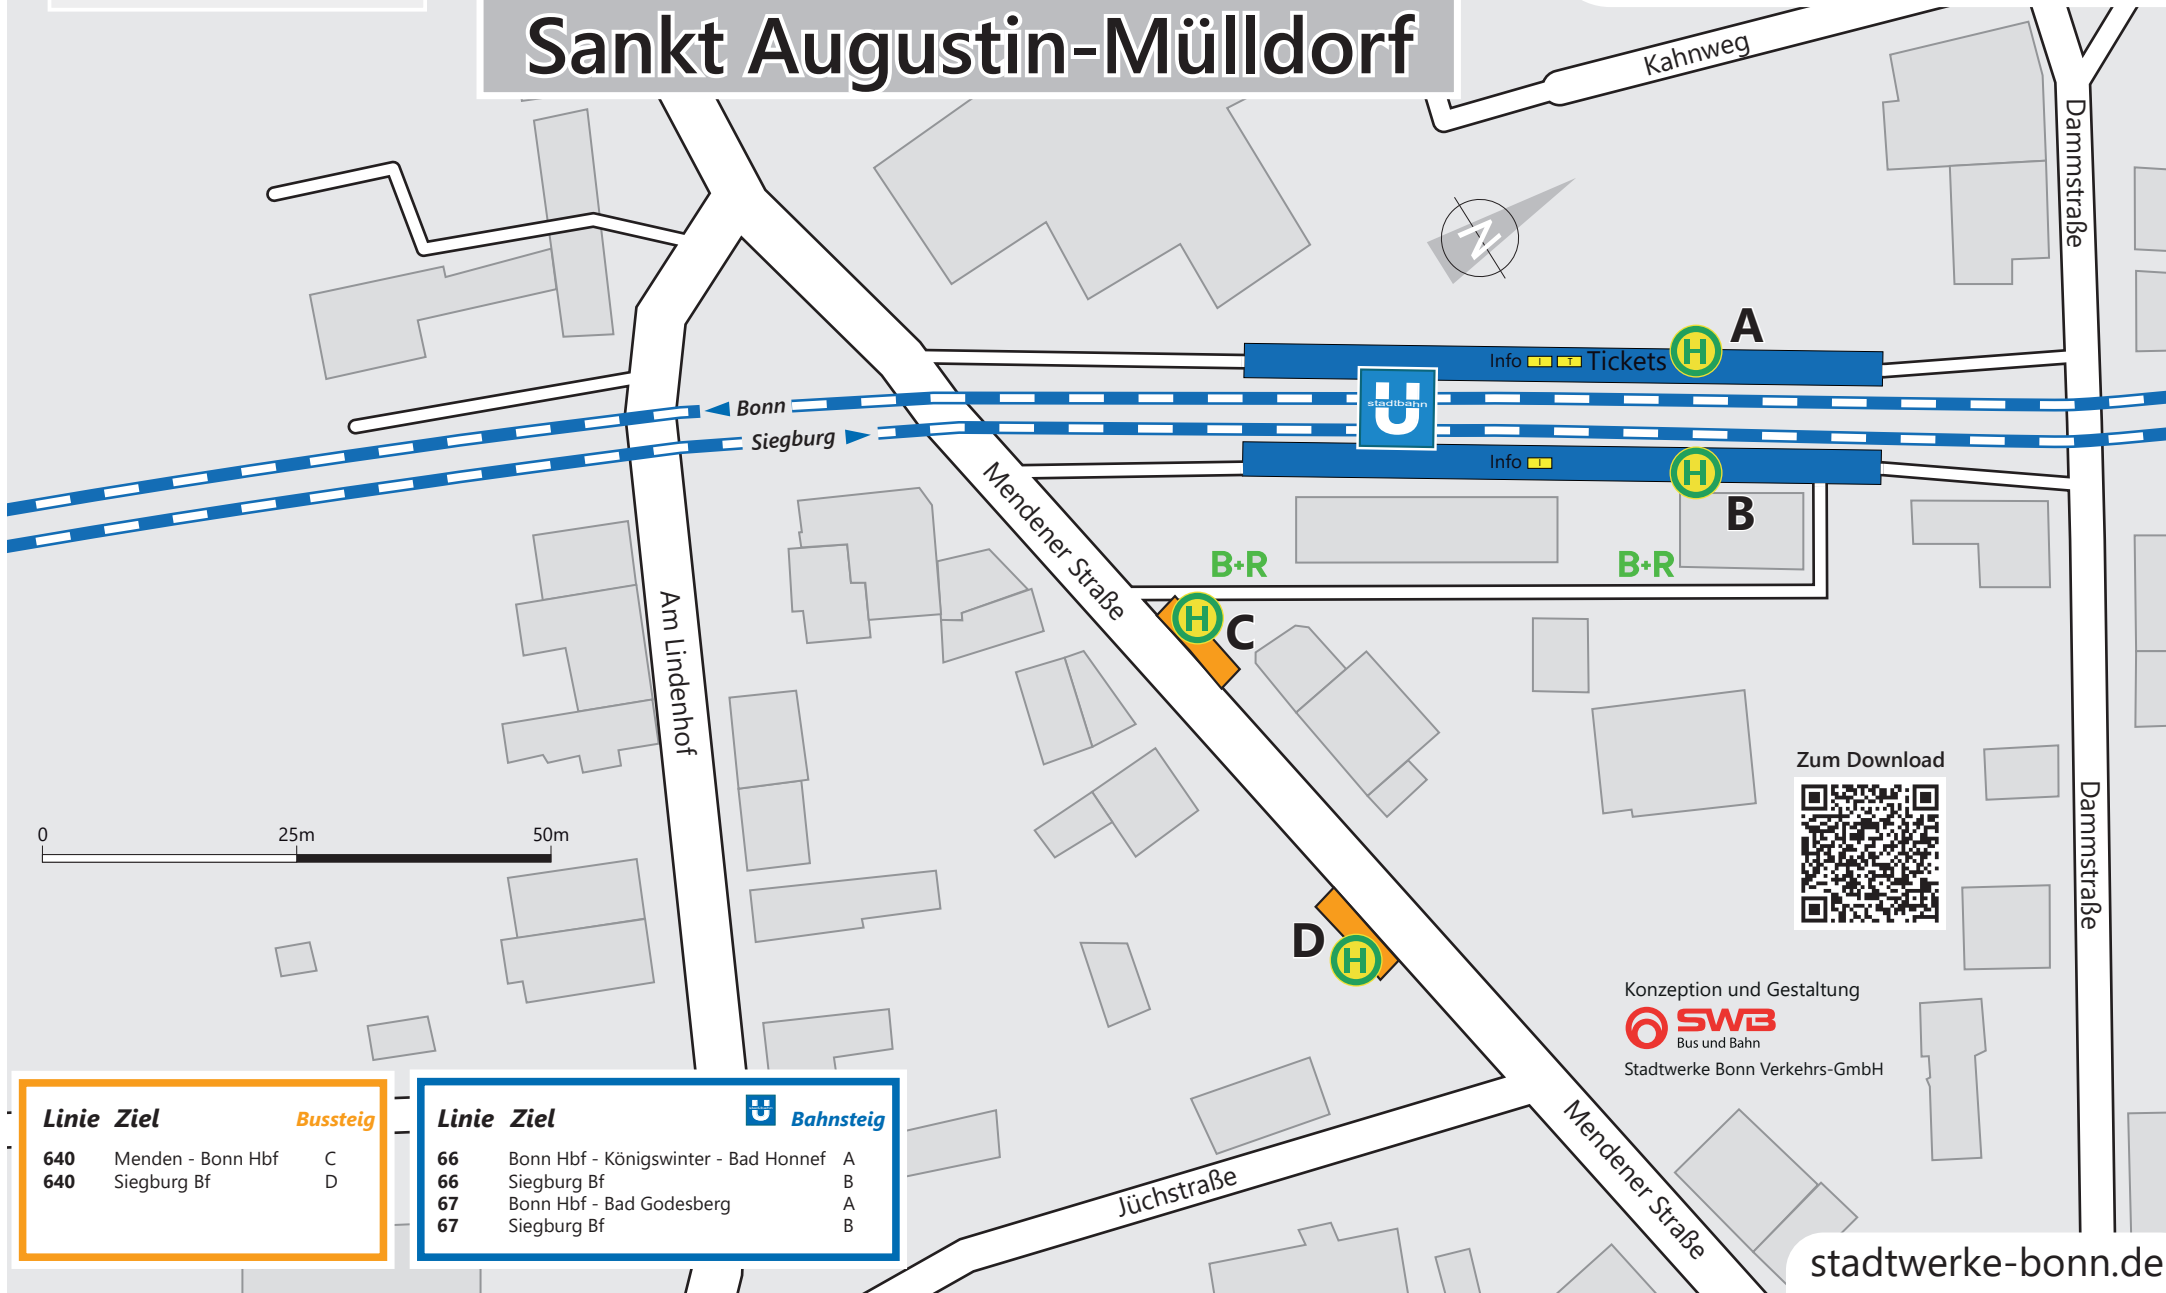

Sankt Augustin-Mülldorf

| Linie | Ziel | Bussteig |
|-------|-------------------|----------|
| 640 | Menden - Bonn Hbf | C |
| 640 | Siegburg Bf | D |

| Linie | Ziel | Bahnsteig |
|-------|--------------------------------------|-----------|
| 66 | Bonn Hbf - Königswinter - Bad Honnef | A |
| 66 | Siegburg Bf | B |
| 67 | Bonn Hbf - Bad Godesberg | A |
| 67 | Siegburg Bf | B |