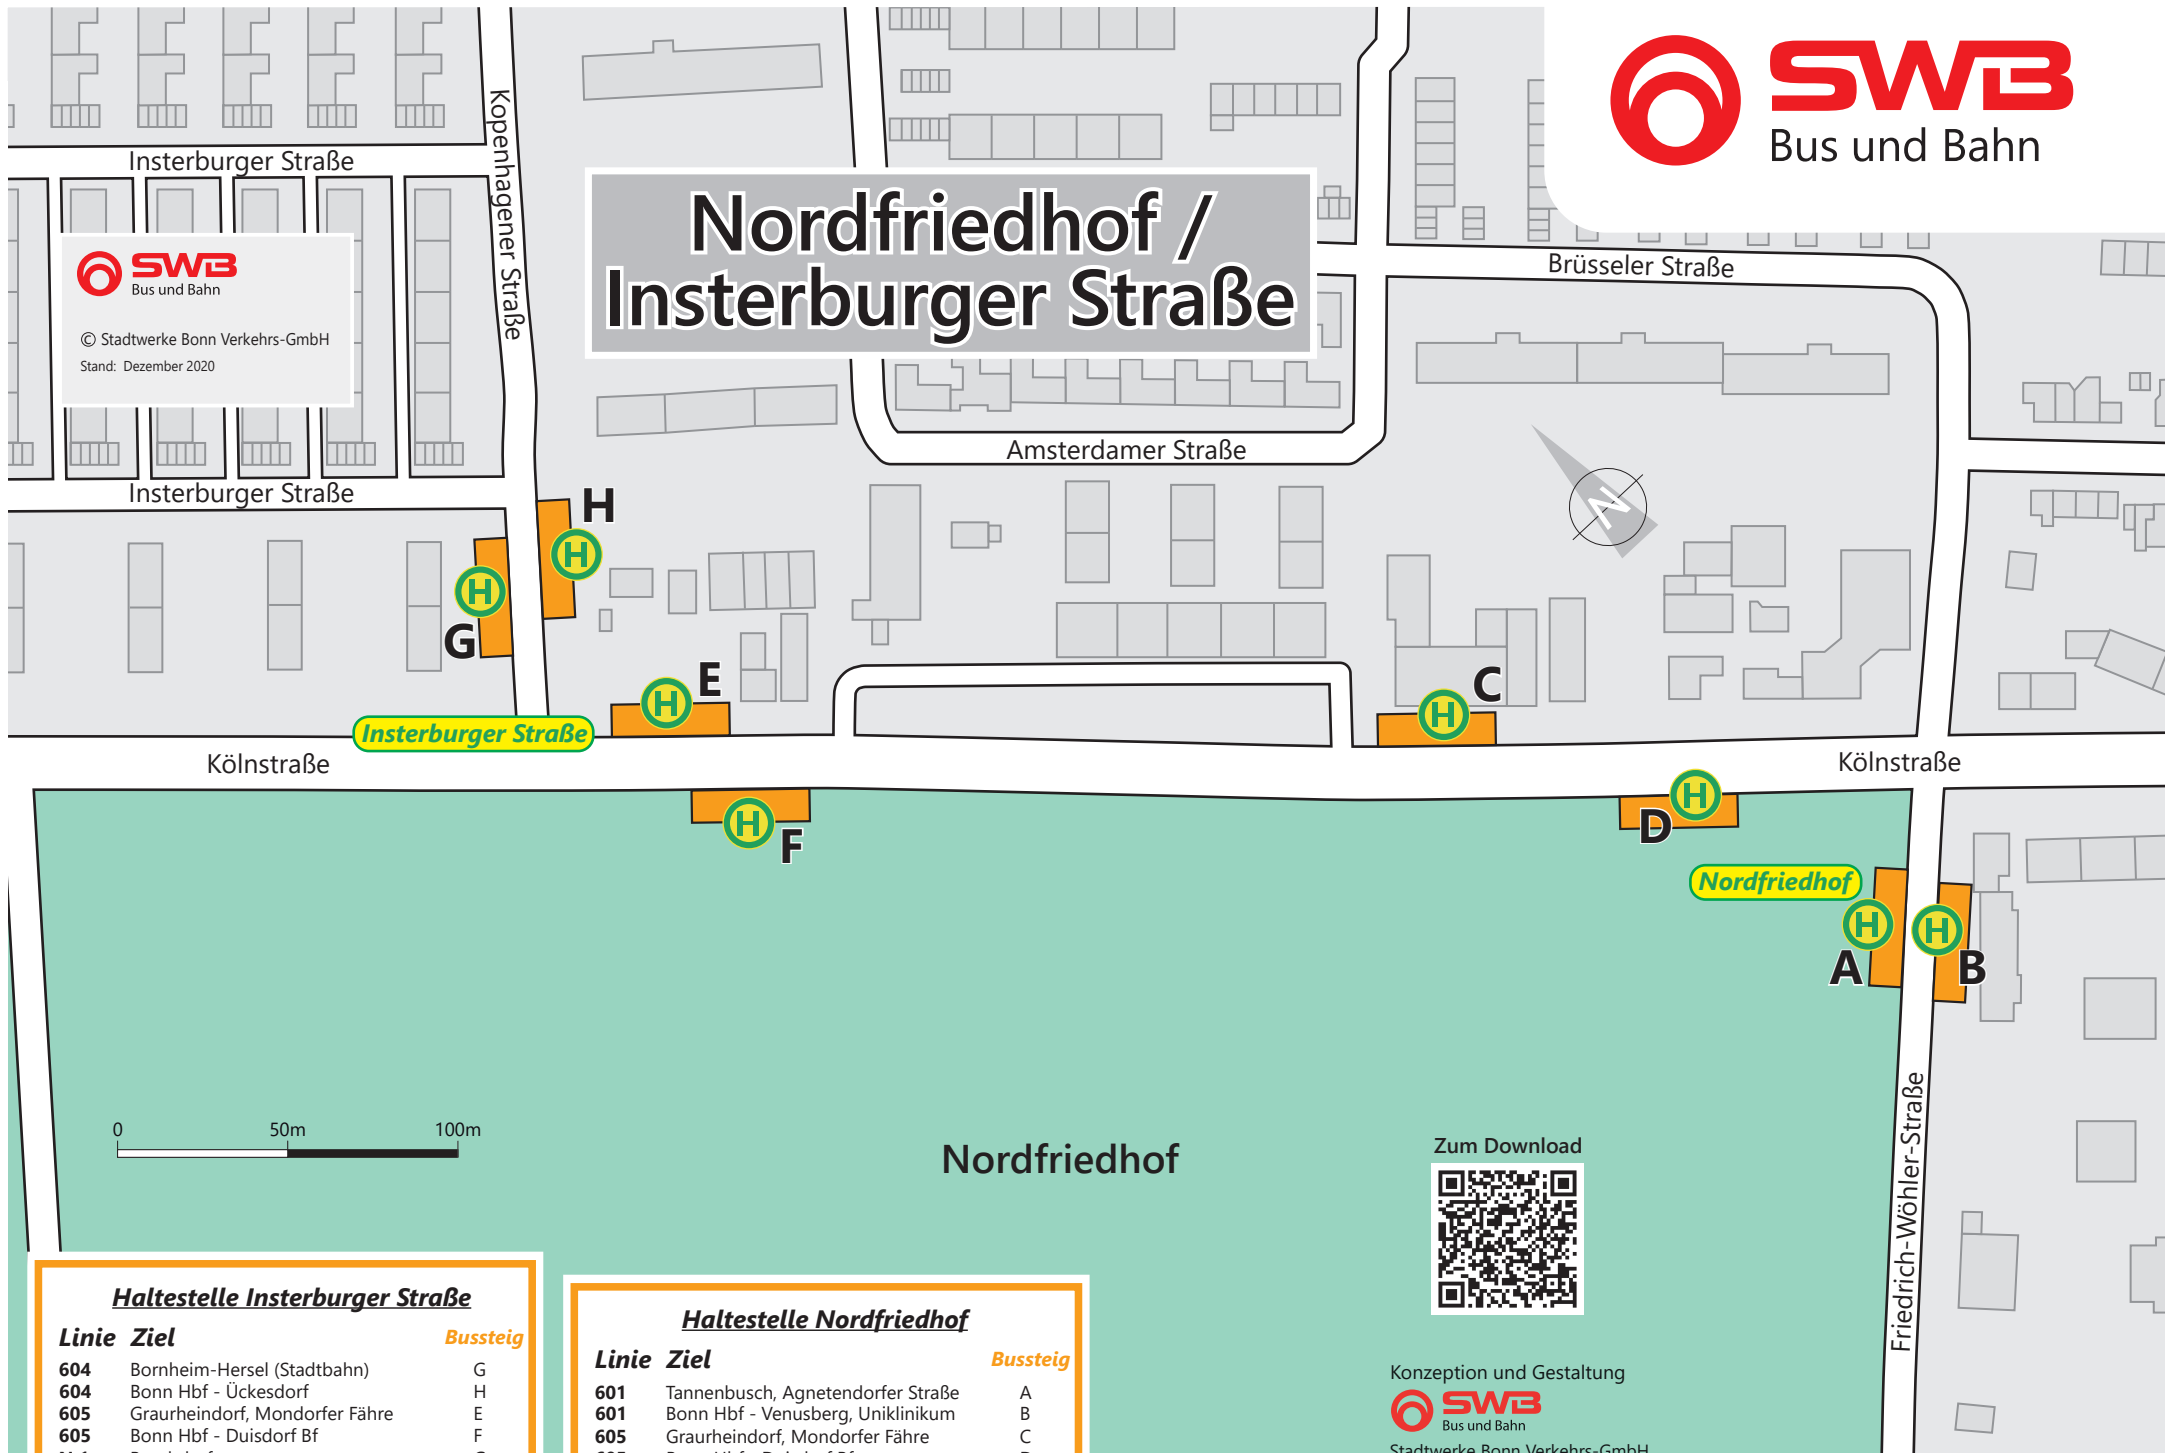

Nordfriedhof / Insterburger Straße

© Stadtwerke Bonn Verkehrs-GmbH
Stand: Dezember 2020

Nordfriedhof

Zum Download

Konzeption und Gestaltung

Stadtwerke Bonn Verkehrs-GmbH

Haltestelle Insterburger Straße

Linie	Ziel	Bussteig
604	Bornheim-Hersel (Stadtbahn)	G
604	Bonn Hbf - Ückesdorf	H
605	Graurheindorf, Mondorfer Fähre	E
605	Bonn Hbf - Duisdorf Bf	F
N 1	Buschdorf	G

Haltestelle Nordfriedhof

Linie	Ziel	Bussteig
601	Tannenbusch, Agnetendorfer Straße	A
601	Bonn Hbf - Venusberg, Uniklinikum	B
605	Graurheindorf, Mondorfer Fähre	C
605	Bonn Hbf - Duisdorf Bf	D