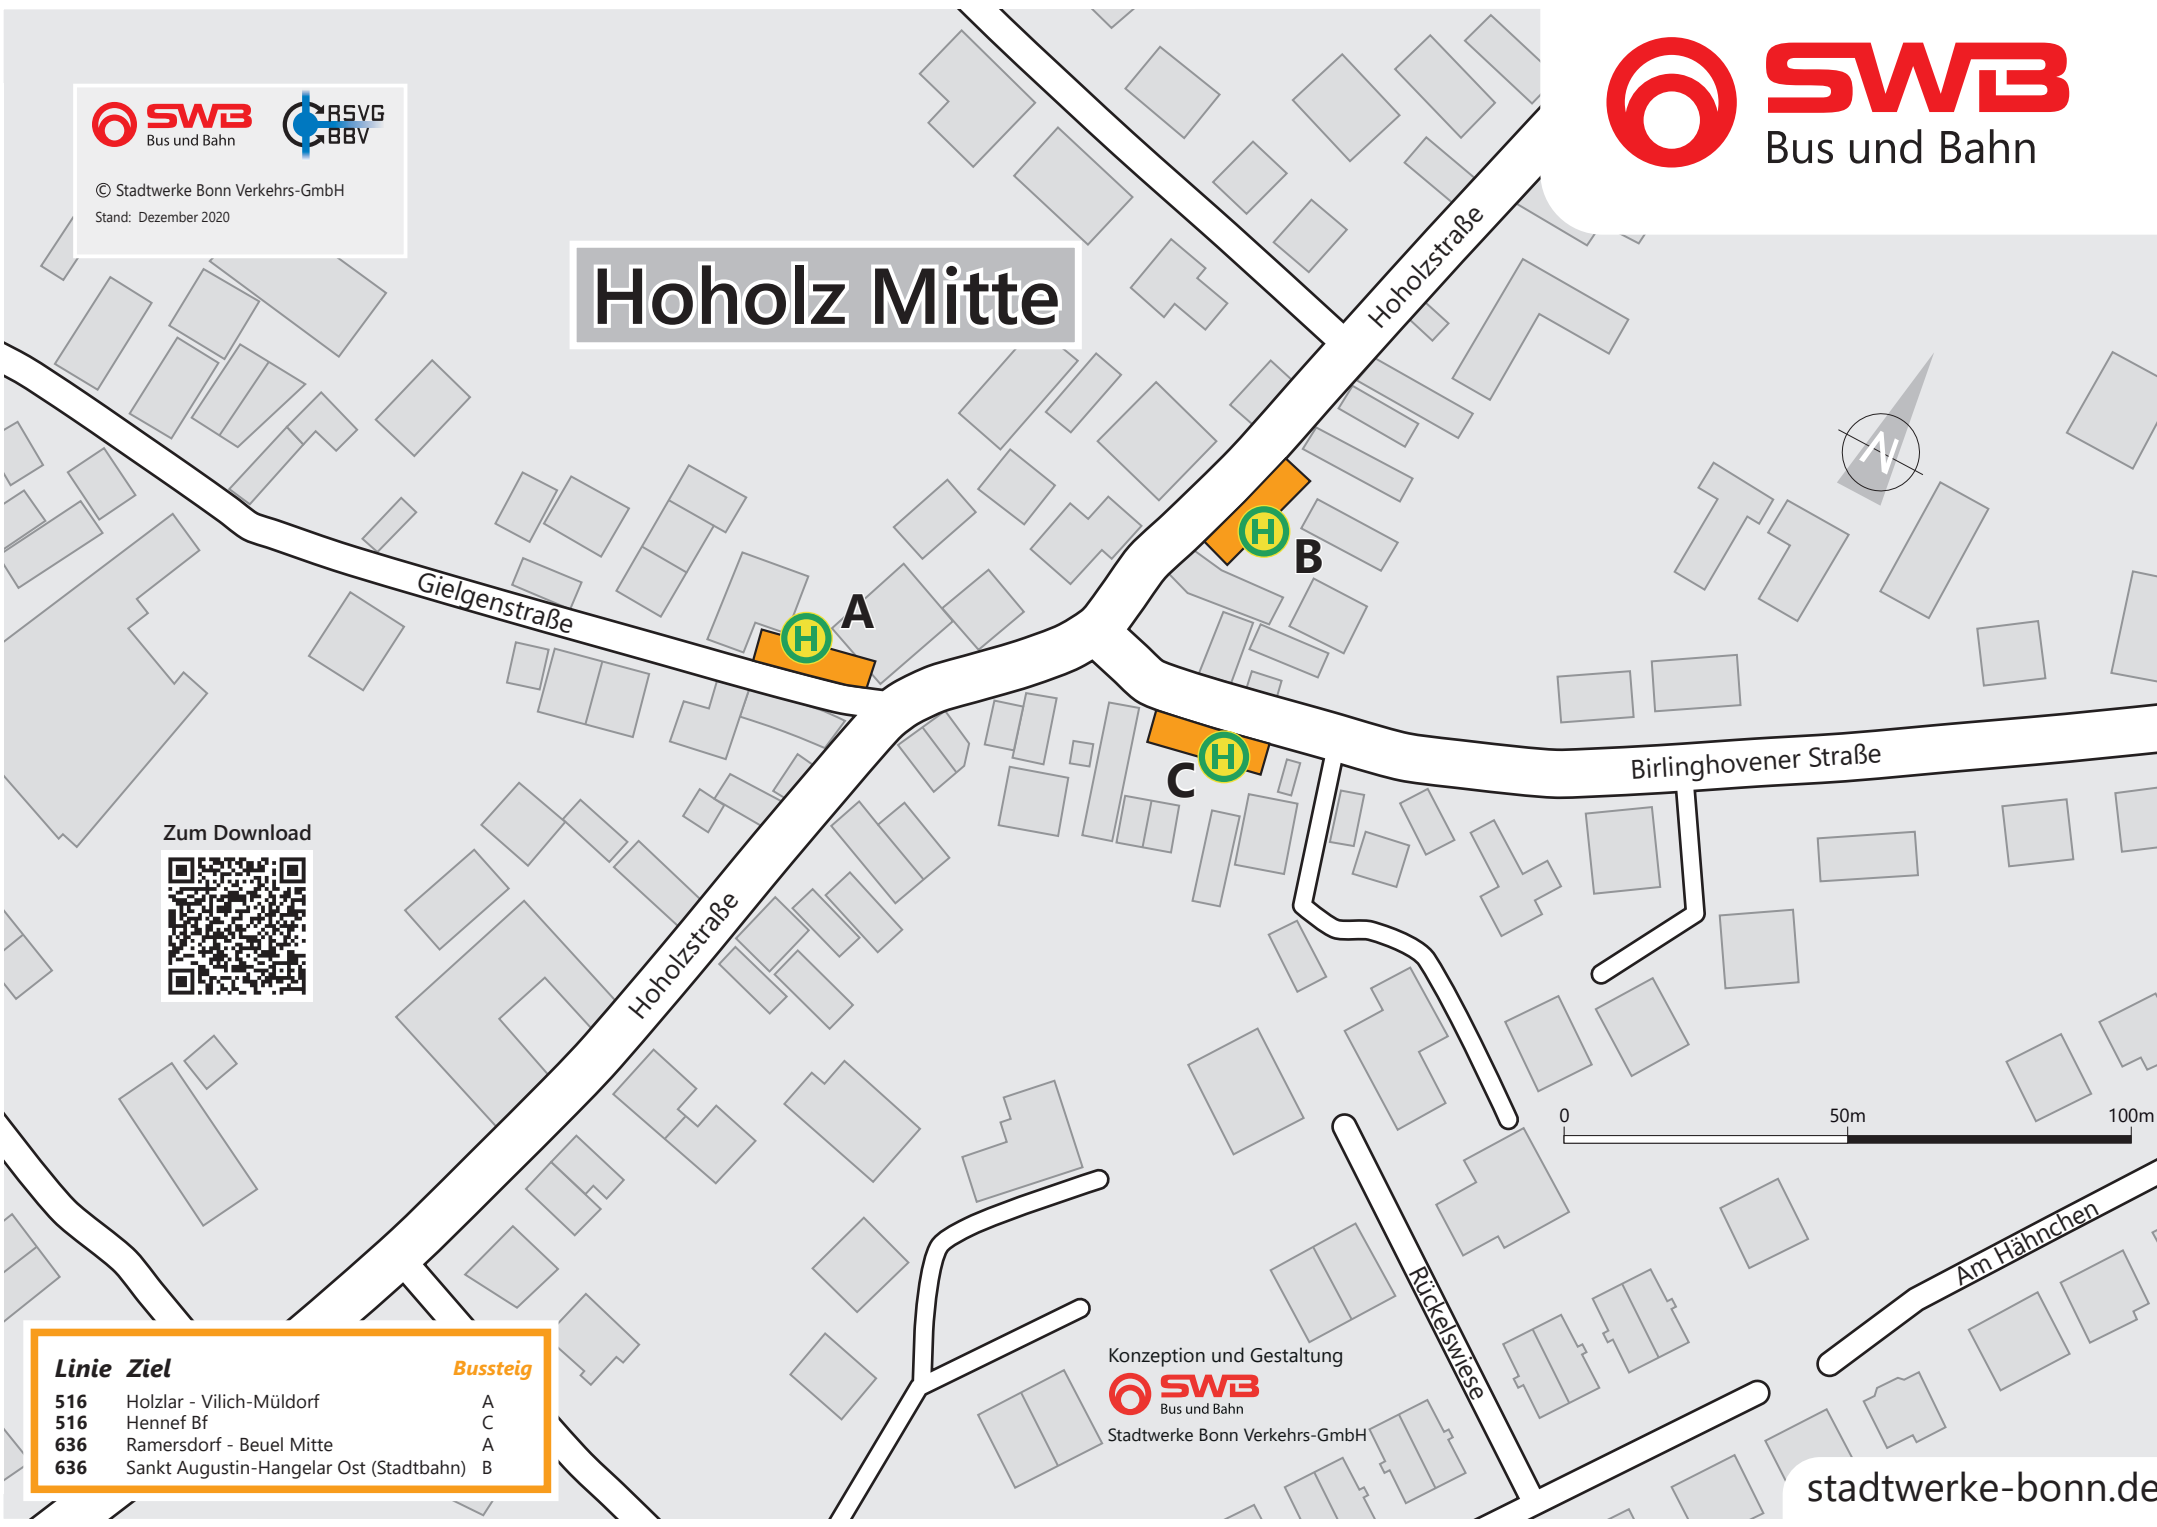

Hoholz Mitte

Zum Download

Linie	Ziel	Bussteig
516	Holzlar - Vilich-Müldorf	A
516	Hennef Bf	C
636	Ramersdorf - Beuel Mitte	A
636	Sankt Augustin-Hangelar Ost (Stadtbahn)	B