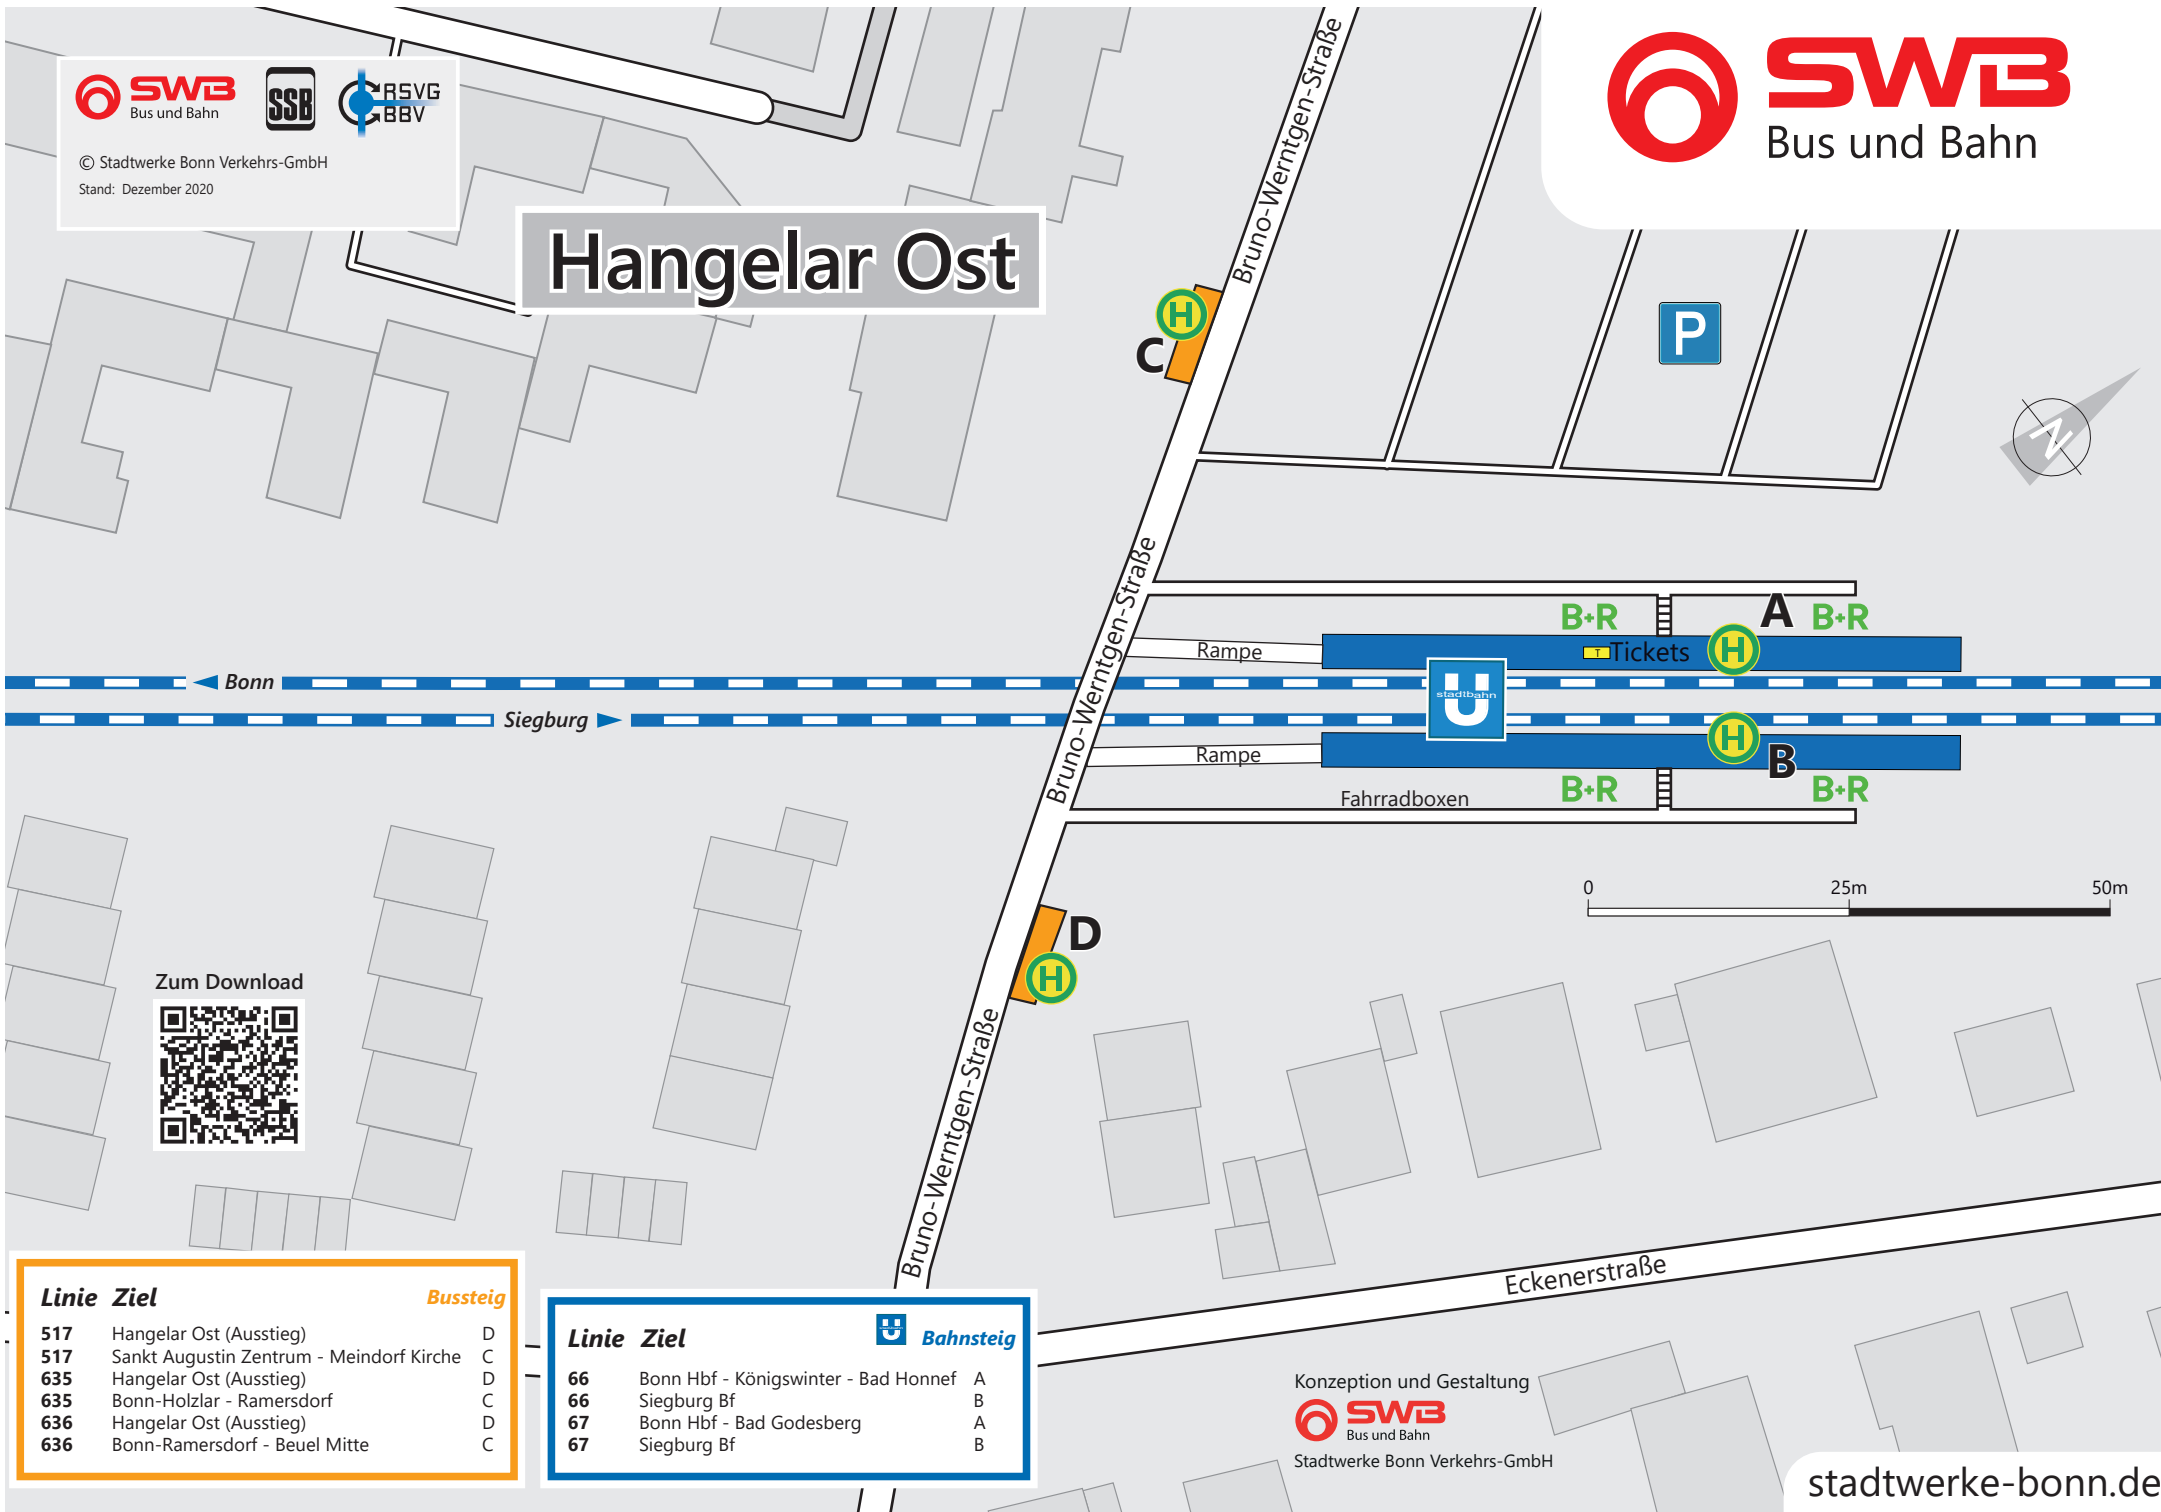

Hangelar Ost

Zum Download

Linie Ziel

Bussteig

517	Hangelar Ost (Ausstieg)	D
517	Sankt Augustin Zentrum - Meindorf Kirche	C
635	Hangelar Ost (Ausstieg)	D
635	Bonn-Holzlar - Ramersdorf	C
636	Hangelar Ost (Ausstieg)	D
636	Bonn-Ramersdorf - Beuel Mitte	C

Linie Ziel

Bahnsteig

66	Bonn Hbf - Königswinter - Bad Honnef	A
66	Siegburg Bf	B
67	Bonn Hbf - Bad Godesberg	A
67	Siegburg Bf	B

Konzeption und Gestaltung

Stadtwerke Bonn Verkehrs-GmbH