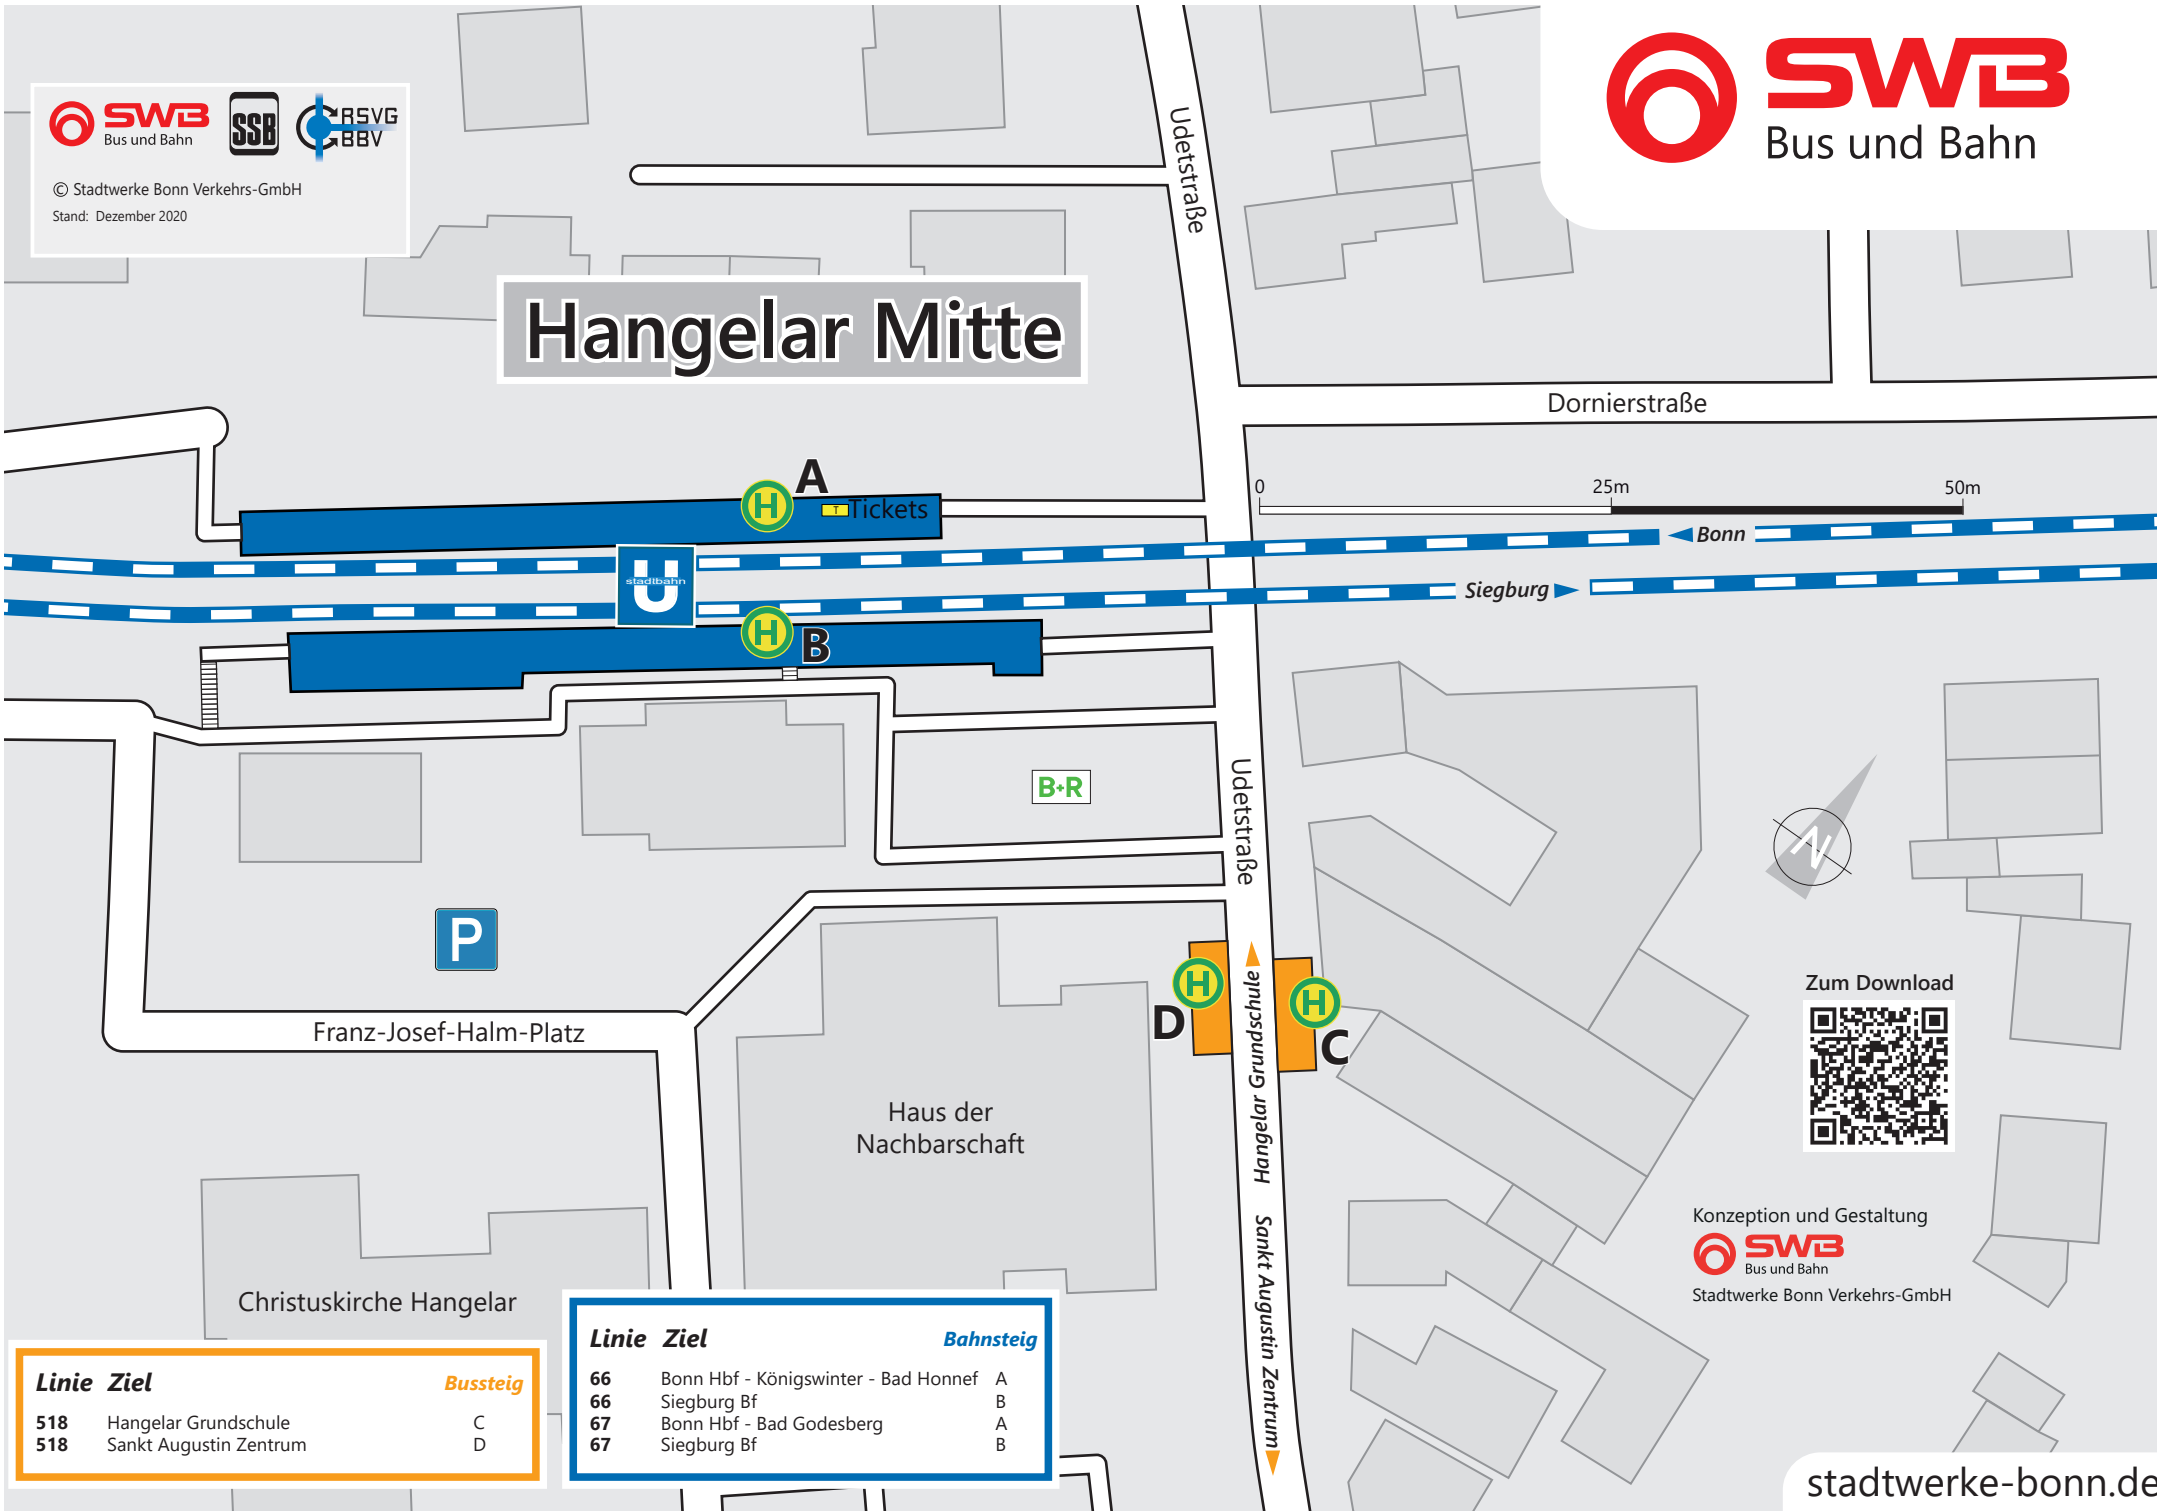

© Stadtwerke Bonn Verkehrs-GmbH
Stand: Dezember 2020

Hangelar Mitte

Linie Ziel	Bussteig
518 Hangelar Grundschule	C
518 Sankt Augustin Zentrum	D

Linie Ziel	Bahnsteig
66 Bonn Hbf - Königswinter - Bad Honnef	A
66 Siegburg Bf	B
67 Bonn Hbf - Bad Godesberg	A
67 Siegburg Bf	B

Konzeption und Gestaltung

 Stadtwerke Bonn Verkehrs-GmbH