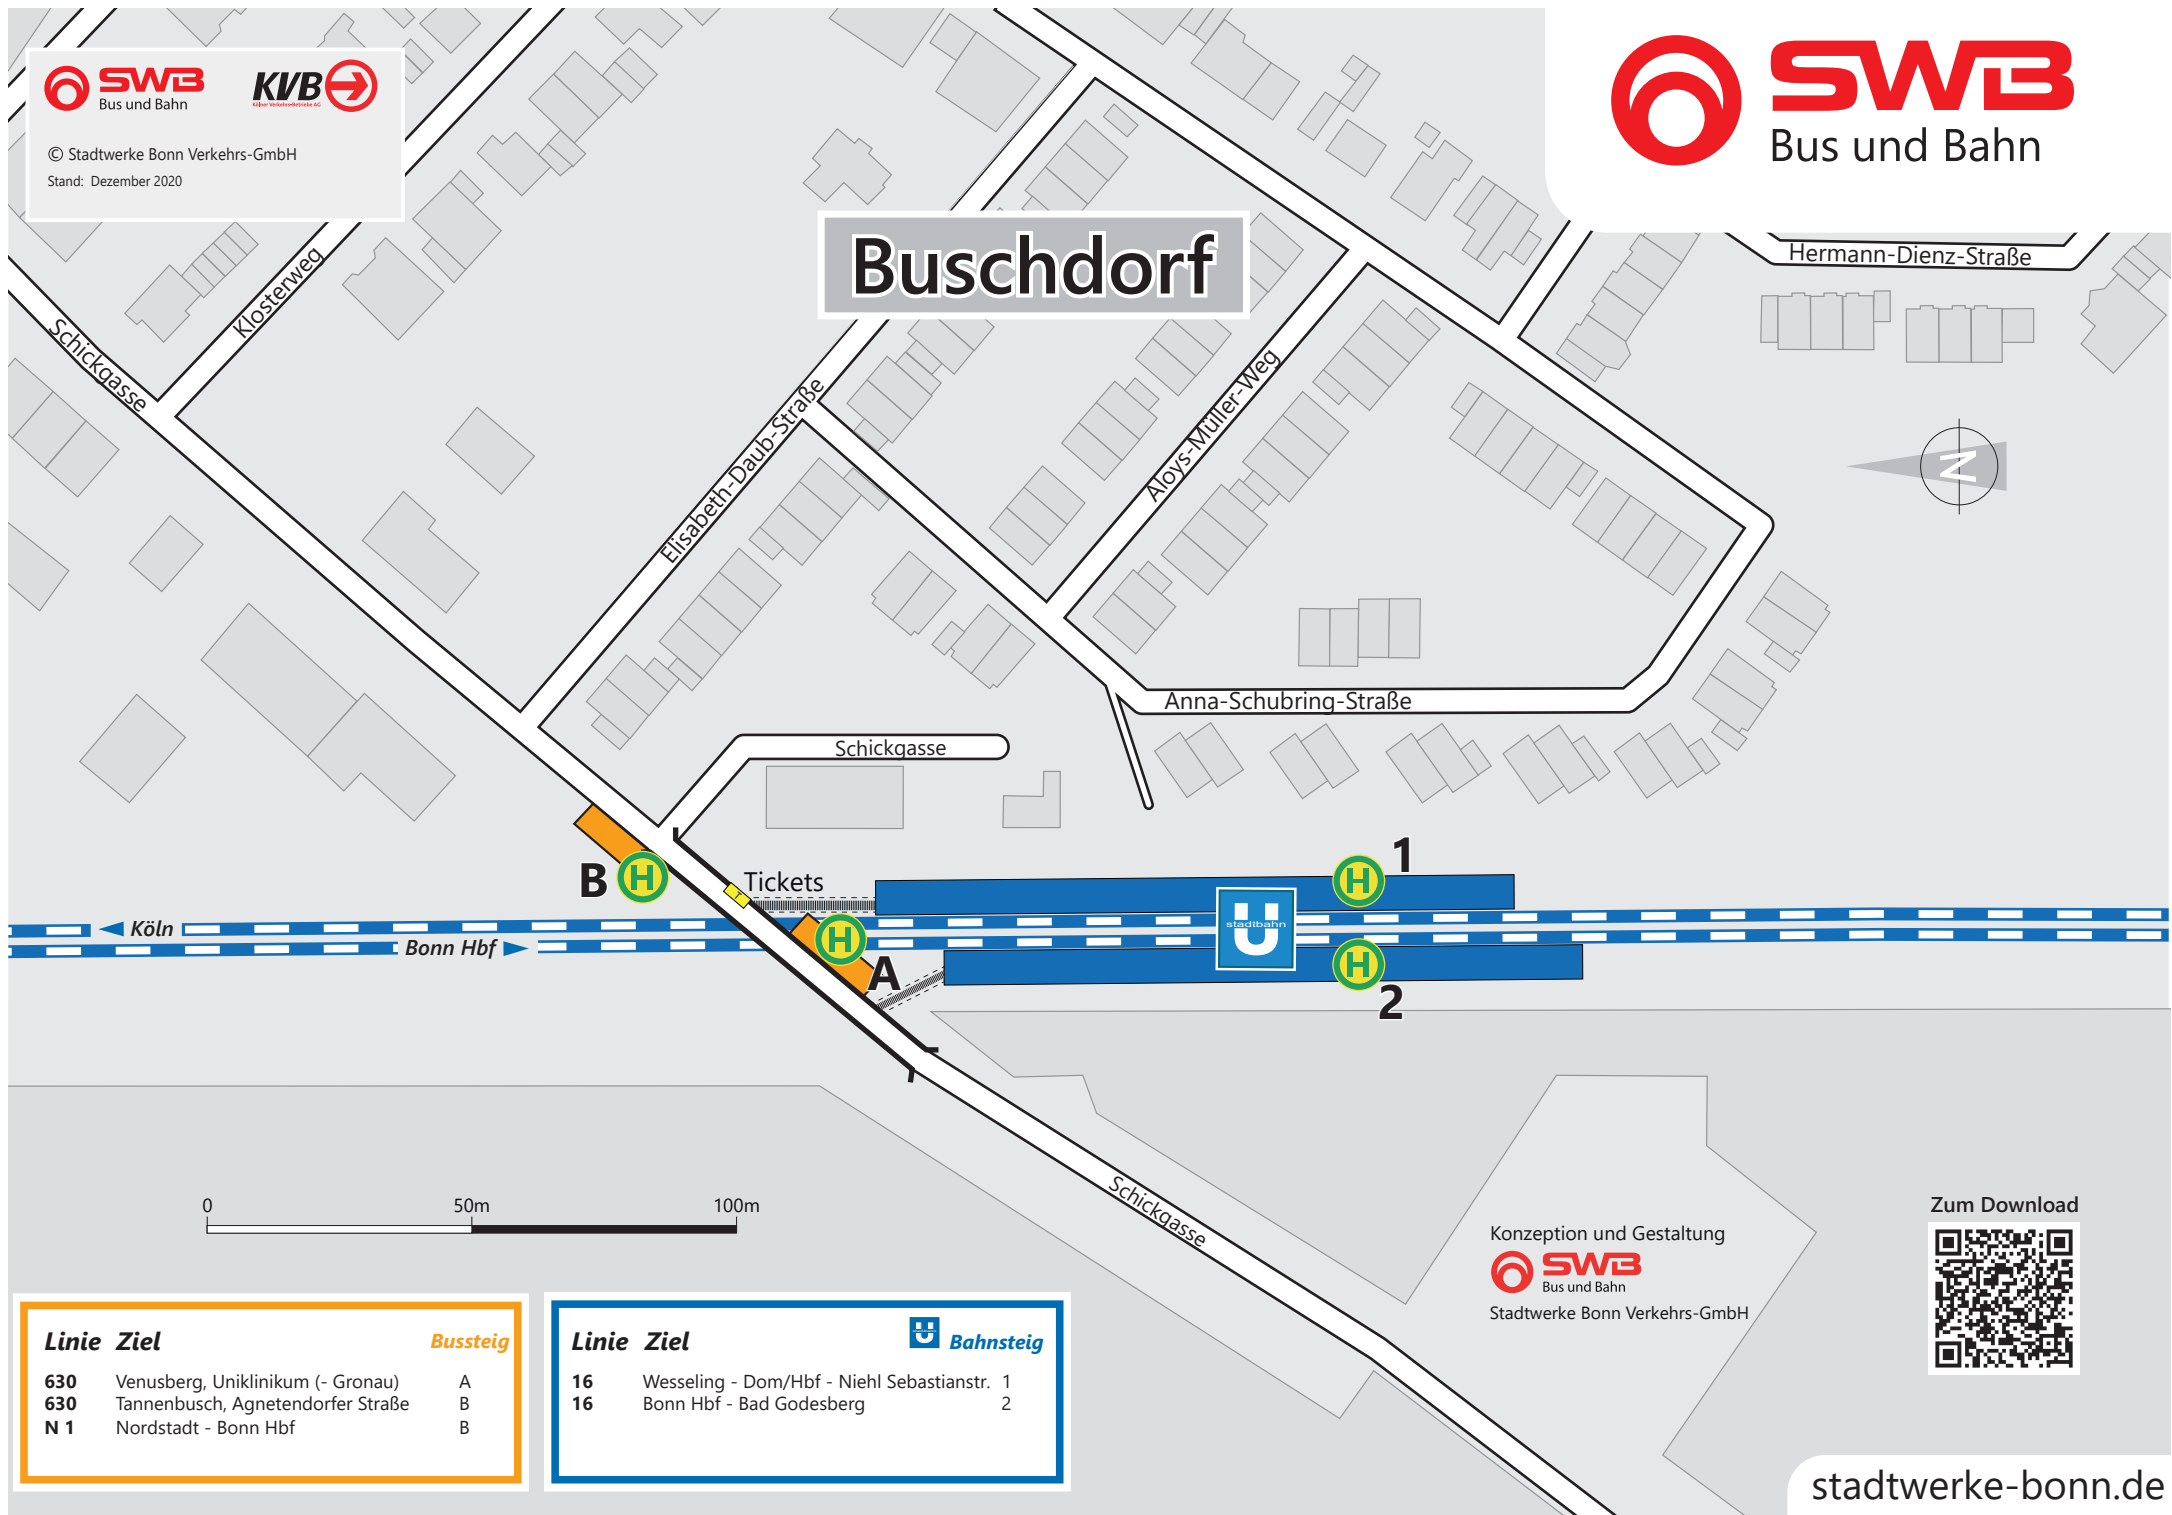

Buschdorf

Linie Ziel	Bussteig
630 Venusberg, Uniklinikum (- Gronau)	A
630 Tannenbusch, Agnetendorfer Straße	B
N 1 Nordstadt - Bonn Hbf	B

Linie Ziel	Bahnsteig
16 Wesseling - Dom/Hbf - Niehl Sebastianstr.	1
16 Bonn Hbf - Bad Godesberg	2

Konzeption und Gestaltung

 Bus und Bahn
 Stadtwerke Bonn Verkehrs-GmbH

Zum Download