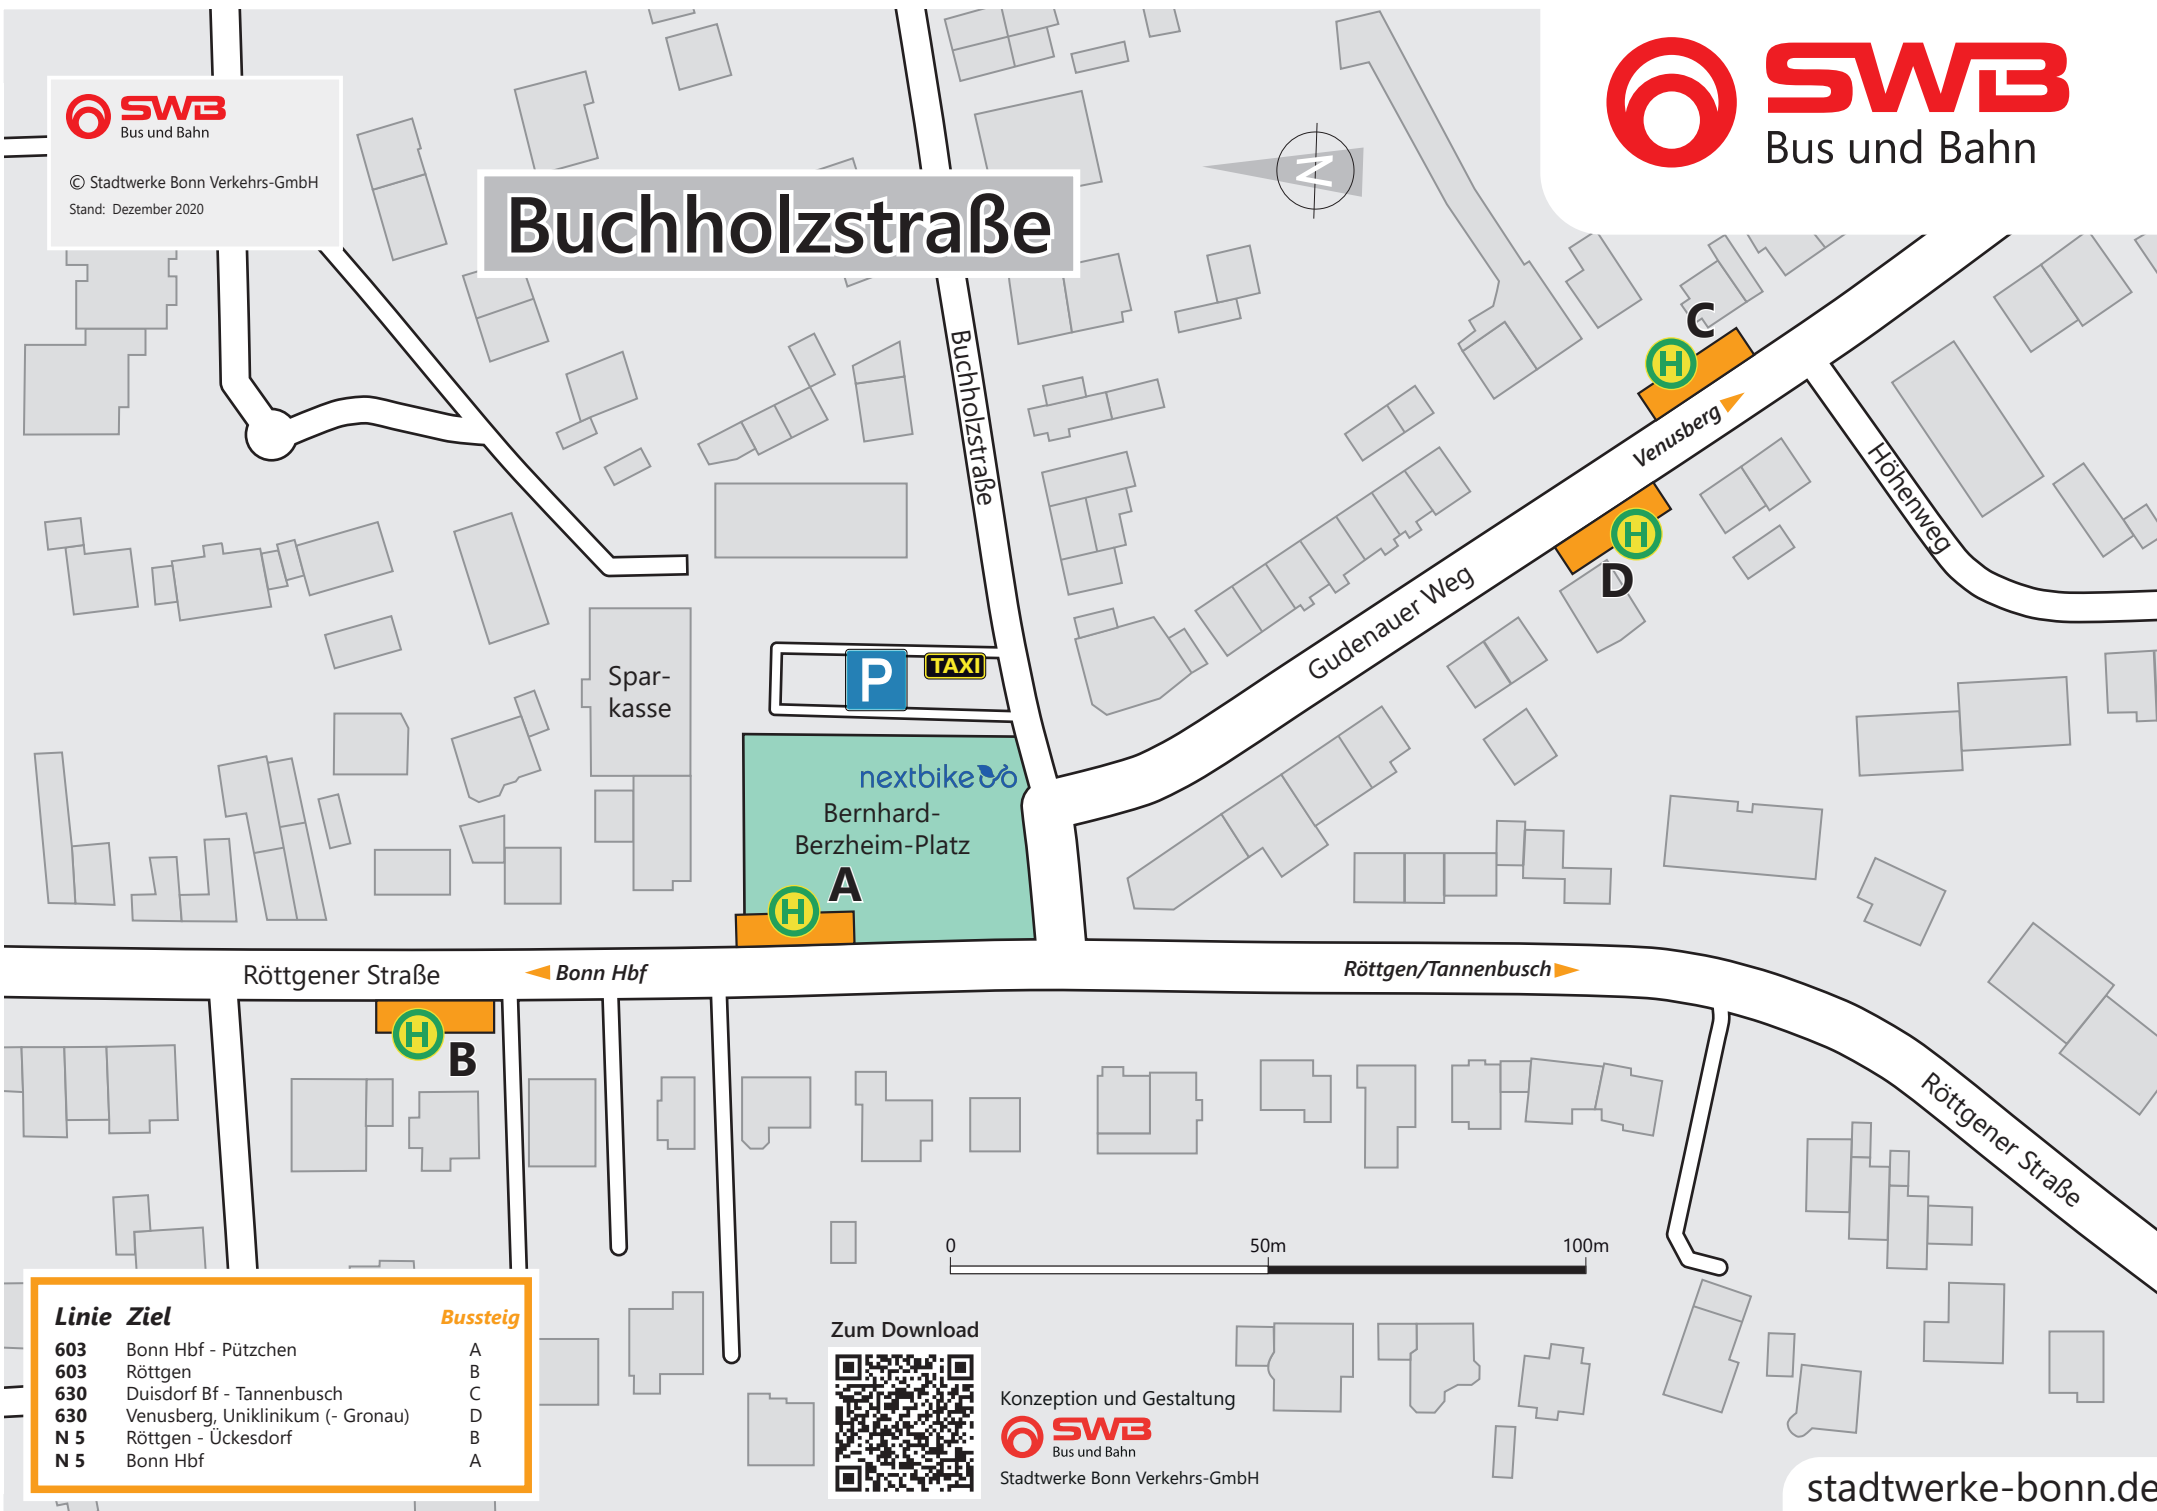

# Buchholzstraße

Linie	Ziel	Bussteig
603	Bonn Hbf - Pützchen	A
603	Röttgen	B
630	Duisdorf Bf - Tannenbusch	C
630	Venusberg, Uniklinikum (- Gronau)	D
N 5	Röttgen - Ückesdorf	B
N 5	Bonn Hbf	A

Zum Download

Konzeption und Gestaltung  
  
 Stadtwerke Bonn Verkehrs-GmbH