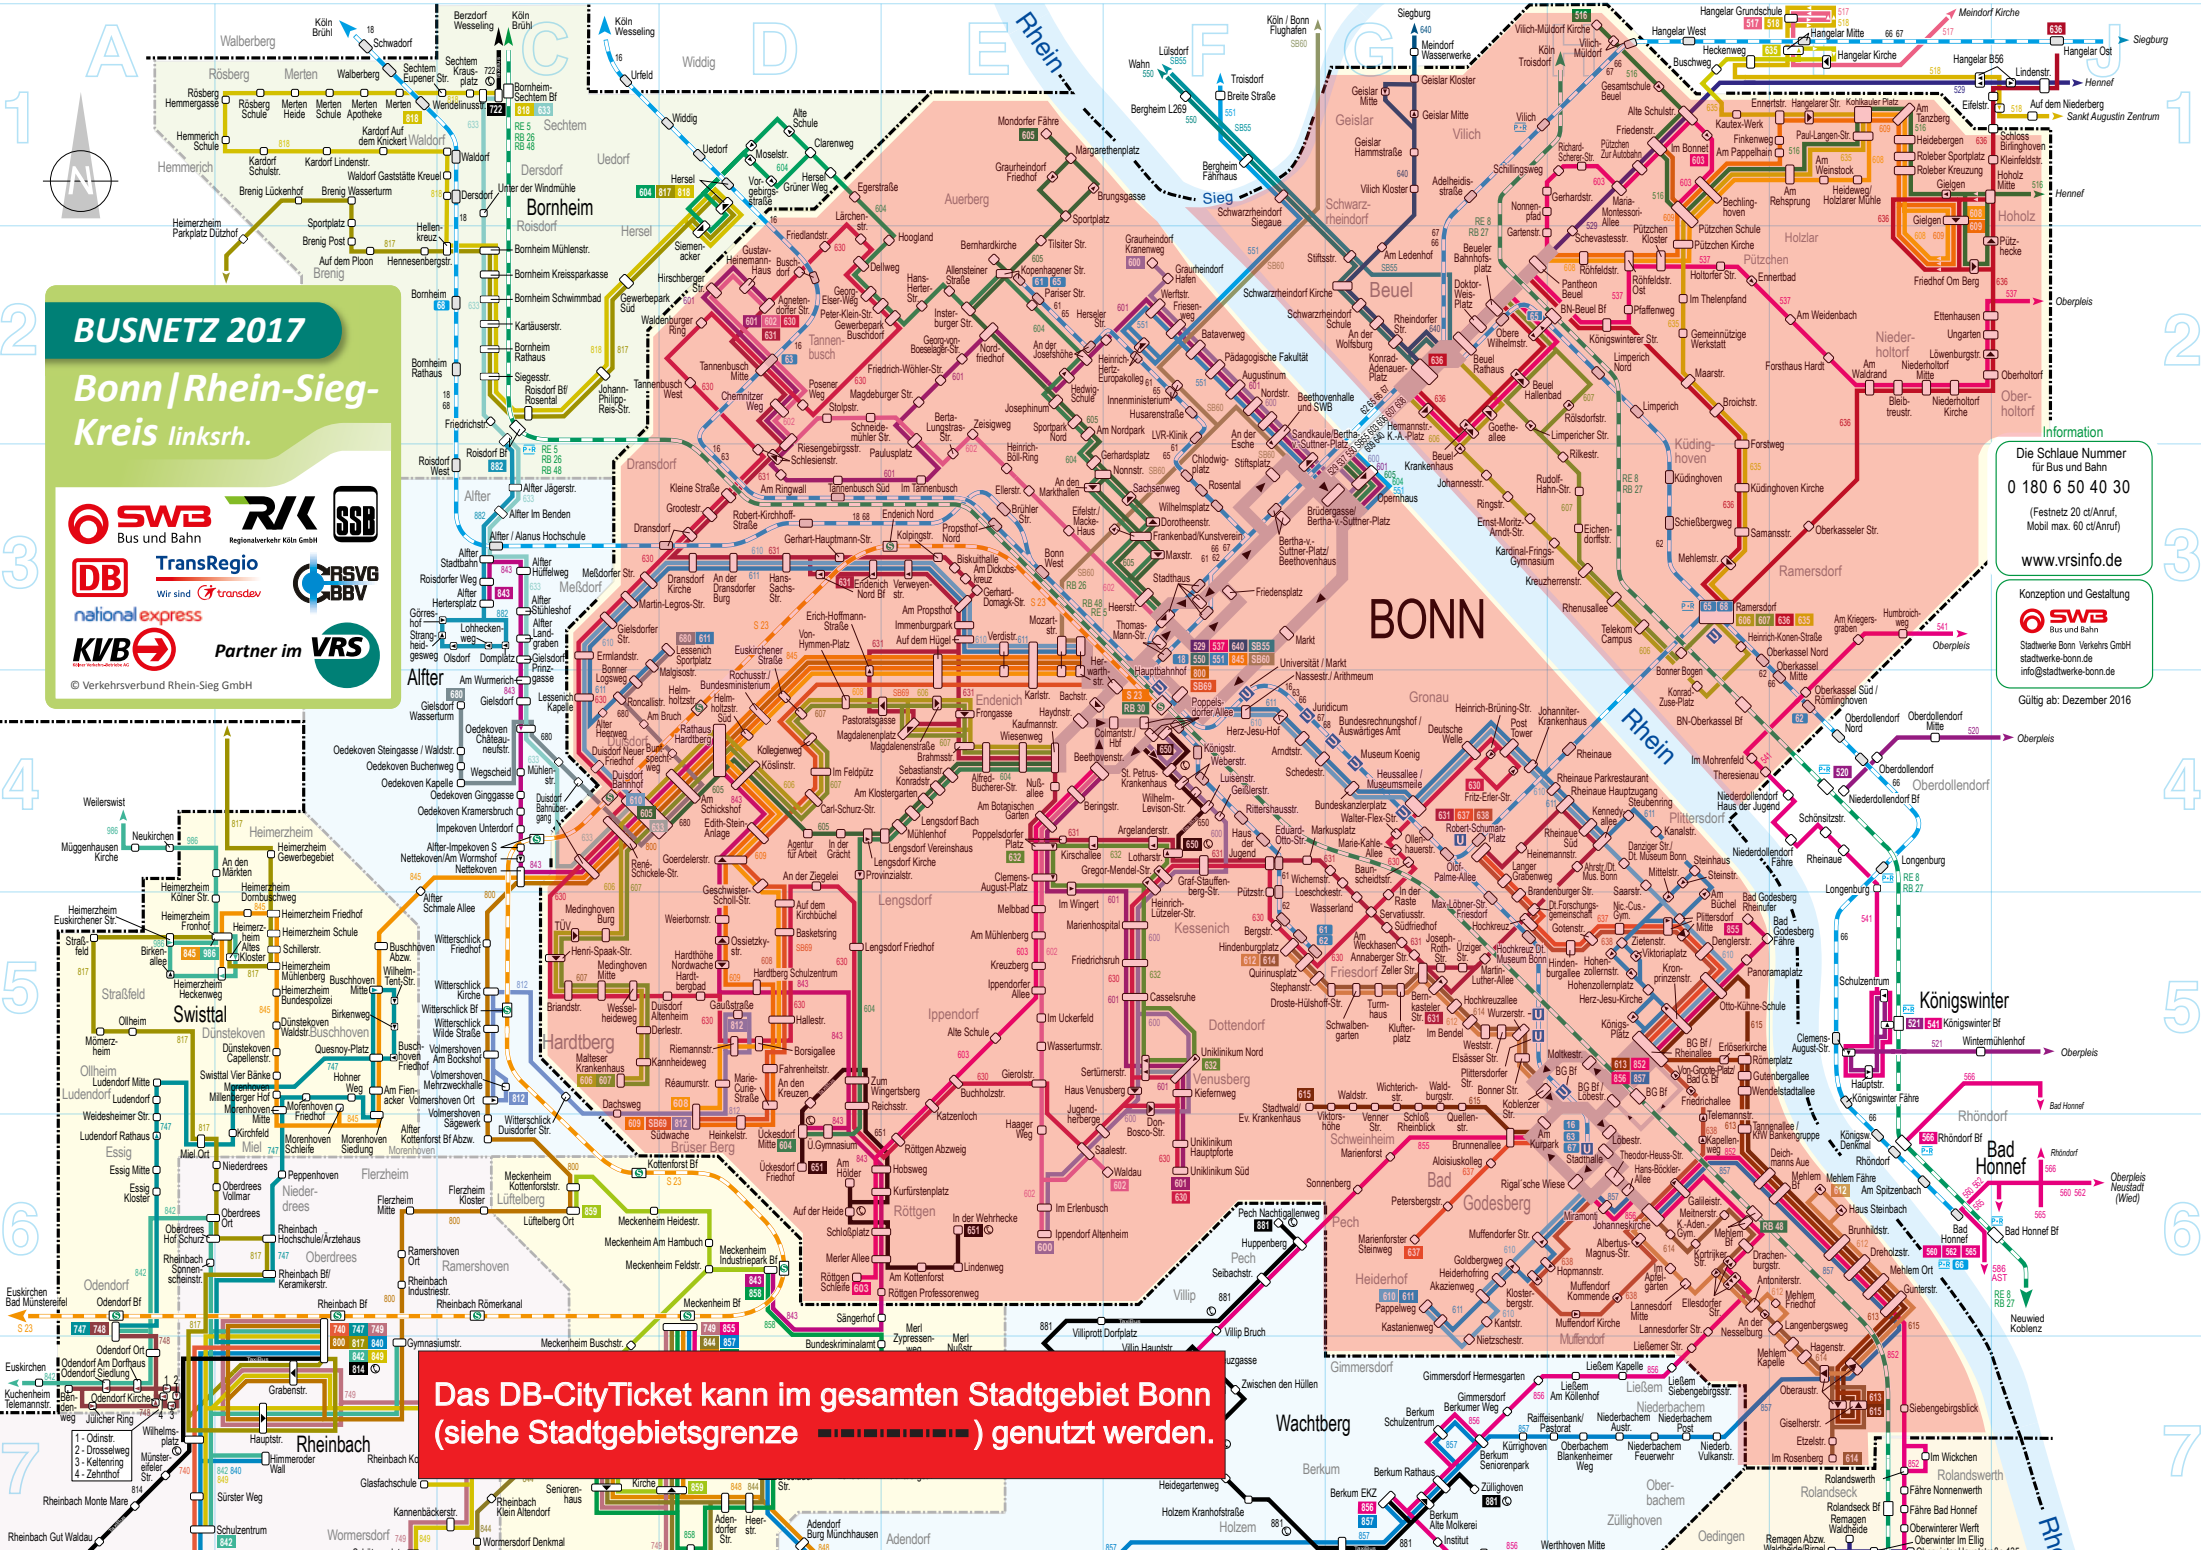

BUSNETZ 2017

Bonn | Rhein-Sieg-Kreis linksrh.

© Verkehrsverbund Rhein-Sieg GmbH

Information

Die Schläue Nummer für Bus und Bahn
0 180 6 50 40 30

(Festnetz 20 ct/Anruf, Mobil max. 60 ct/Anruf)

www.vrsinfo.de

Konzeption und Gestaltung

 Stadwerke Bonn Verkehrs GmbH
info@stadwerke-bonn.de

Gültig ab: Dezember 2016

Das DB-CityTicket kann im gesamten Stadtgebiet Bonn (siehe Stadtgebietsgrenze) genutzt werden.

- 1 - Odinst.
- 2 - Drosselweg
- 3 - Kellerting
- 4 - Zehnthof